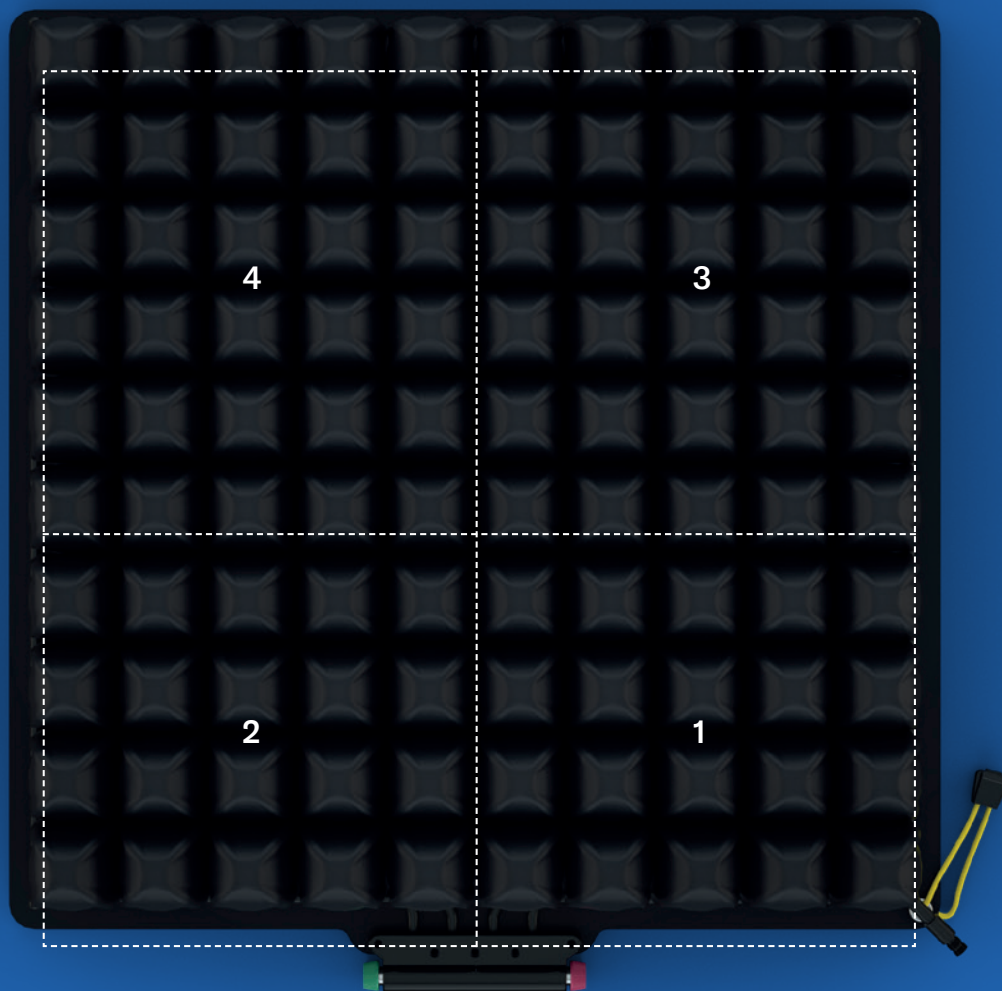

Vist uten trekk.

ISOFLO®-minnekontroll med fire kammer for å gjøre det enkelt å finne riktig posisjon.

ROHO QUADTRO SELECT®

QUADTRO SELECT er den mest klinisk avanserte puten i ROHO-produktfamilien og tilpasser seg kontinuerlig dine behov og aktiviteter. Med den unike ISOFLO-minnekontrollen og utforming med fire uavhengige kammer, har du den ultimate kontrollen over luftnivåene til puten, noe som gjør det enkelt å sikre at du er riktig plassert. De sammenkoblede luftcellene omslutter kroppen og gir maksimal nedsenkning og posisjonering, samtidig som de beskytter deg mot hud- og vevskader.

Nøkkelegenskaper:

- posisjonerer deg til venstre og høyre samt foran og bak
- stabiliserer og holder bekken og lår på plass
- beskytter hud og vev
- enkel å bruke
- tilgjengelig i tre forskjellige cellehøyder: HIGH PROFILE® (10 cm), MID PROFILE™ (7,5 cm) and LOW PROFILE® (5 cm)

Størrelser* Bredder: 28–67 cm
Dybder: 30–60 cm

*Se permobil.com for komplett liste med alle størrelser