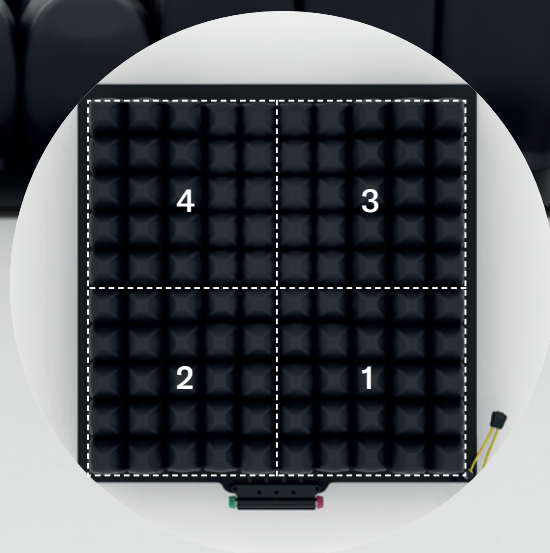

Puten er vist uten trekk.

ISO FLO minnekontroll
for fire kammer

ROHO CONTOUR SELECT®

CONTOUR SELECT er utformet for posisjonering, og holder deg sentrert midt på puten med bekkenet i riktig posisjon. Den har de samme klinisk avanserte funksjonene og teknologien som QUADTRO SELECT, men med flere cellehøyder. Disse ulike høydene hjelper deg med å få lårene i riktig posisjon og holde deg i en stabil stilling. Med den unike ISO FLO-minnekontrollen kan du låse luften inne i de fire separate kamrene, noe som gir den stabiliteten og posisjoneringen du trenger, minimerer også side-til-side- og frem-til-bak forskyvning.

Nøkkelegenskaper:

- posisjonerer deg til venstre og høyre, foran og bak
- stabiliserer og holder bekkenet og lårene på plass
- gir beskyttelse av hud og vev, med ytterligere beskyttelse av sitteknutene (IT-er)
- enkel å bruke

Størrelser* Bredder: 36,5–62,2 cm
Dybder: 38,5–56 cm

*Se permobil.com for komplett liste med alle størrelser