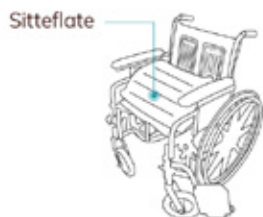

ACTIVE UP W

- Løftesetet som gjør deg selvstendig og gir mulighet for å forflytte deg ut av rullestolen

Active Up W gjør det mulig å reise og sette seg selv fra manuell rullestol, elektrisk rullestol eller scooter.

Hjelpemidlet gjør forflytning enklere for personen selv eller de som skal hjelpe. Active Up Wheelchair er et løftesete som er spesielt utviklet for de som sitter i en rullestol og har utfordringer med å forflytte seg selv. Løftesete gjør bruker i stand til å reise seg og sette seg fra rullestol. Setet

kan også brukes til forflytning fra ulike høyder, for eksempel fra rullestol til seng.

Løftesetet gjør det mulig for flere å klare seg selv i hverdagen, og kan spare pårørende eller helsepersonell for tunge løft i hverdagen.

Løftesetet har lav egenvekt og kan raskt monteres på de fleste rullestoler (se montering).