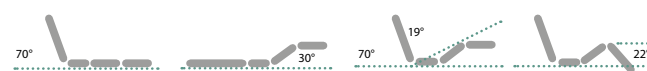

Sidegrinder

Qvintett 90H leveres med integrerte sidegrinder som fungerer som sengeside når de er nedfelt. Sidegrinden senkes så langt ned at den ikke er i veien når bruker skal sitte på sengekanten. Sidegrindene har en pålitelig og kraftig konstruksjon og har automatisk sikkerhetslås. Standard grinder passer til en madrass på opp til 14 cm. Alternative grinder

Liggeflate

Sengens liggeflate er utstyrt med fjærende laminatpiler. Laminatpilene har en dokumentert trykkreduserende effekt på 16% i sittende stilling, sammenliknet med sengebunner i aluminium eller stål. Liggeflaten kan forlenges med inntil 20 cm.

Vaskbar IP X6

Qvintett 90H er som standard klassifisert iht. IPx6 Washable. Det betyr at den kan vaskes i vaskemaskiner som er beregnet på senger.

SPESIFIKASJONER	90x200 cm
Maks. brukervekt	200 kg
SWL (Safe Working Load)	235 kg
Yttermål, bredde	102 cm
Yttermål, lengde	214 cm
Madrassmål, bredde	85-90 cm
Madrassmål, lengde	200 cm
Sengebunn	4 delt
Ryggdel, lengde	77 cm
Setedel, lengde	20 cm
Lårdel, lengde	37 cm
Fotdel, lengde	56 cm
Arbeidsområde (uten madrass)	33-82 cm
Frigang under løfter	ca. 16 cm
Hjuldiameter	100 mm
Låsing av hjul	Sentralbrems retningssperre
Vekt sengeløfter overdel	24 kg
Vekt sengeløfter underdel	19 kg
Vekt sengebunn ryggdel (eks. lår- og fotdel)	24 kg
Vekt sengebunn fotdel (eks. lår- og fotdel)	22 kg
Vekt sengebunn lår- og fotdel	9 kg
Totalvekt	98 kg
Utførelse sengeramme	Lys bøk
Lydnivå	47 dB