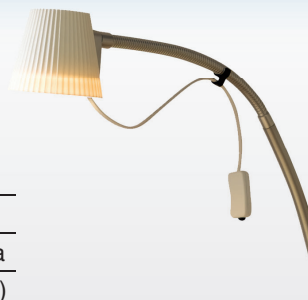

Art.nr.	Beskrivelse
628111	Soluna 12 V LED
628113	Omformer til Soluna
628195	Feste til Carisma (H)
628196	Feste til Carisma (V)