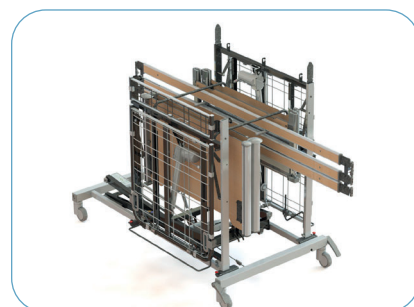

Demontering og oppbevaring

- Sengen kan demonteres uten bruk av verktøy
- Demonterte deler kan enkelt plasseres på under rammen for lagring, transport og vask
- Ingen deler veier mer enn 25 kg