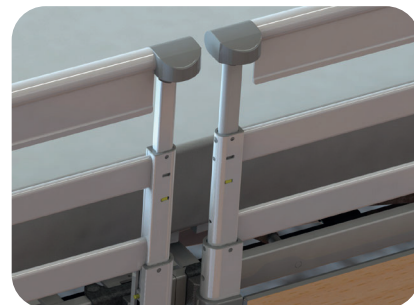

Vaskbar pleieseng

- Kan vaskes i maskin (se brukerveiledning for mer informasjon)
- Velg mellom standard gavl design G eller vaskbar gavl design V
- Kan leveres med et katodisk belegg for ekstra beskyttelse ved hyppige vaskesykluser