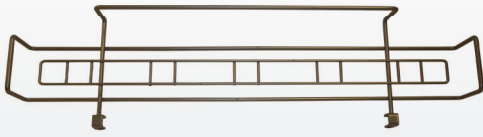

Tilbehør til SafeSense 3

Art.nr.	Beskrivelse
628168	Fuktmatte
628169	LED-lys under seng

SENGER

SENTIDA OG CARISMA – TILBEHØR

Sengeflateforlenger

Art.nr.	HMS nr.	Beskrivelse
---------	---------	-------------

628148	253743	Sengeflateforlenger 20 cm
628149		Sengeflateforlenger 20 cm (B80 cm)

Sengegrindforlenger til Sentida

Art.nr.	Beskrivelse
---------	-------------

628146	Sengegrindforlenger Sentida Bøk
628147	Sengegrindforlenger Sentida Cacao
628154	Sengegrindforlenger Sentida Eik
628155	Sengegrindforlenger Sentida Bjørk