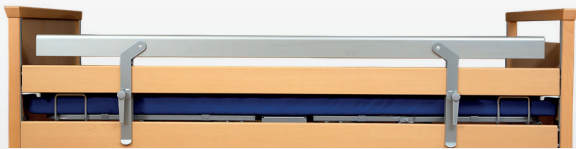

Sengegrindforhøyer (integret)

Passer til senger med integrerte sengegrinder

Art.nr.	Beskrivelse

628162	Sengegrindforhøyer 10 cm