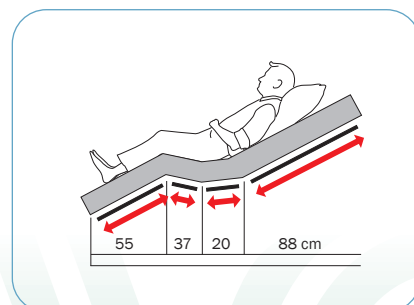

Innebygd tilbakeføring av setedel

- Optimerer kontaktflaten til setedelen ved at arealet til rygg- og lårstøtten blir større
- Reduserer trykk på utsatte hudområder som f.eks. over korsbeinet og sittebensknuten på baken