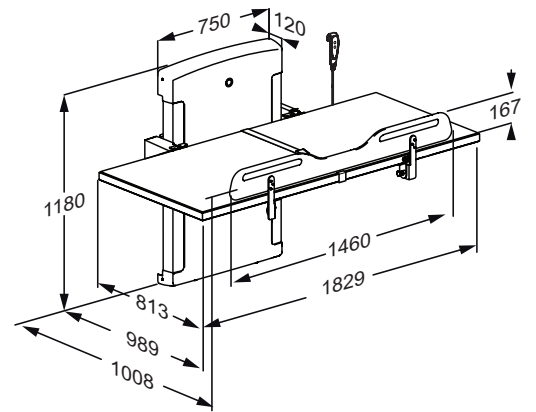

Teknisk informasjon

Maksimal belastning: 200 kg.

Reguleringshøyde: 700 mm. Fra 300-1000 mm over gulv.

Materialer: Pulverlakkert rustfritt stål. Plast (PVC, polystyren).

IP-klasse: IPX6. Produktet skal ikke nedsenkes i vann, men tåler kraftig vannsprut.

1829 mm

ART. NR: R8584518000
HMS.NR: 298099

1600 mm

ART. NR: R8584516000
HMS.NR: 298098

1400 mm

ART. NR: R8584514000
HMS.NR: 298097

1200 mm

ART. NR: R8584512000
HMS.NR: 298096

1829 mm

ART. NR: R8487378
HMS.NR: 298109 (Reservedel)

1600 mm

ART. NR: R8484378
HMS.NR: 298108 (Reservedel)

1400 mm

ART. NR: R8483378
HMS.NR: 298107 (Reservedel)

1200 mm

ART. NR: R8482378
HMS.NR: 298106 (Reservedel)