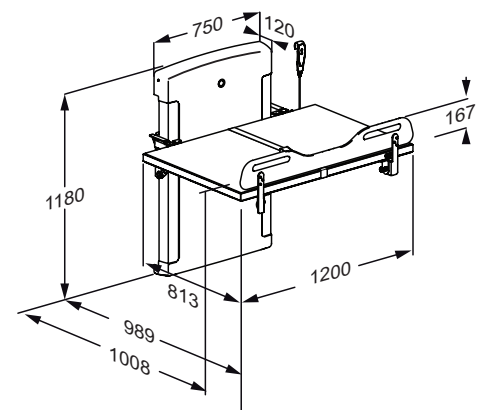

Teknisk informasjon

Maksimal belastning: 200 kg.

Reguleringshøyde: 700 mm. Fra 300-1000 mm over gulv.

Materialer: Pulverlakkert rustfritt stål. Plast (PVC, polystyren).

IP-klasse: IPX6. Produktet skal ikke nedsenkes i vann, men tåler kraftig vannsprut.

1829 mm

ART. NR: R8584518000
HMS.NR: 298099

1600 mm

ART. NR: R8584516000
HMS.NR: 298098

1400 mm

ART. NR: R8584514000
HMS.NR: 298097

1200 mm

ART. NR: R8584512000
HMS.NR: 298096

1829 mm

ART. NR: R8487378
HMS.NR: 298109 (Reservedel)

1600 mm

ART. NR: R8484378
HMS.NR: 298108 (Reservedel)

1400 mm

ART. NR: R8483378
HMS.NR: 298107 (Reservedel)

1200 mm

ART. NR: R8482378
HMS.NR: 298106 (Reservedel)