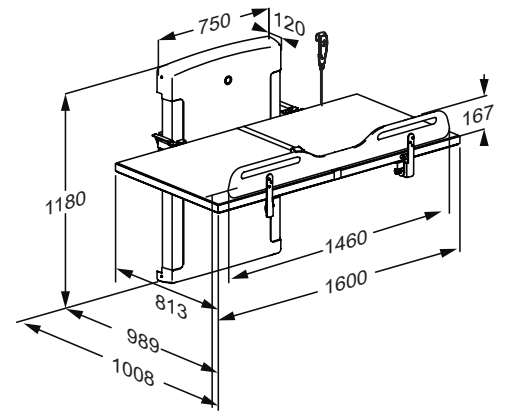

Teknisk informasjon

Maksimal belastning: 200 kg.

Reguleringshøyde: 700 mm. Fra 300-1000 mm over gulv.

Materialer: Pulverlakkert rustfritt stål. Plast (PVC, polystyren).

IP-klasse: IPX6. Produktet skal ikke nedsenkes i vann, men tåler kraftig vannsprut.

1829 mm

ART. NR: R8584518000
HMS.NR: 298099

1600 mm

ART. NR: R8584516000
HMS.NR: 298098

1400 mm

ART. NR: R8584514000
HMS.NR: 298097

1200 mm

ART. NR: R8584512000
HMS.NR: 298096