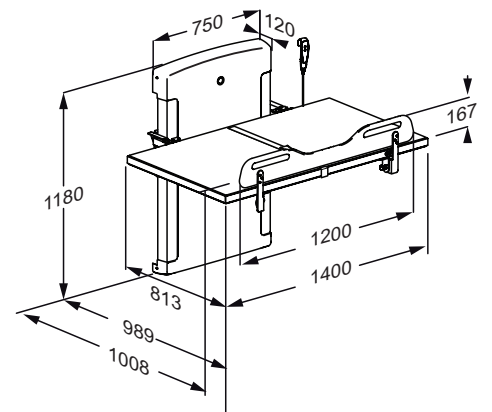

Teknisk informasjon

Maksimal belastning: 200 kg.

Reguleringshøyde: 700 mm. Fra 300-1000 mm over gulv.

Materialer: Pulverlakkert rustfritt stål. Plast (PVC, polystyren).

IP-klasse: IPX6. Produktet skal ikke nedsenkes i vann, men tåler kraftig vannsprut.

1829 mm

ART. NR: R8584518000
HMS.NR: 298099

1600 mm

ART. NR: R8584516000
HMS.NR: 298098

1400 mm

ART. NR: R8584514000
HMS.NR: 298097

1200 mm

ART. NR: R8584512000
HMS.NR: 298096

1829 mm

ART. NR: R8487378
HMS.NR: 298109 (Reservedel)

1600 mm

ART. NR: R8484378
HMS.NR: 298108 (Reservedel)

1400 mm

ART. NR: R8483378
HMS.NR: 298107 (Reservedel)

1200 mm

ART. NR: R8482378
HMS.NR: 298106 (Reservedel)