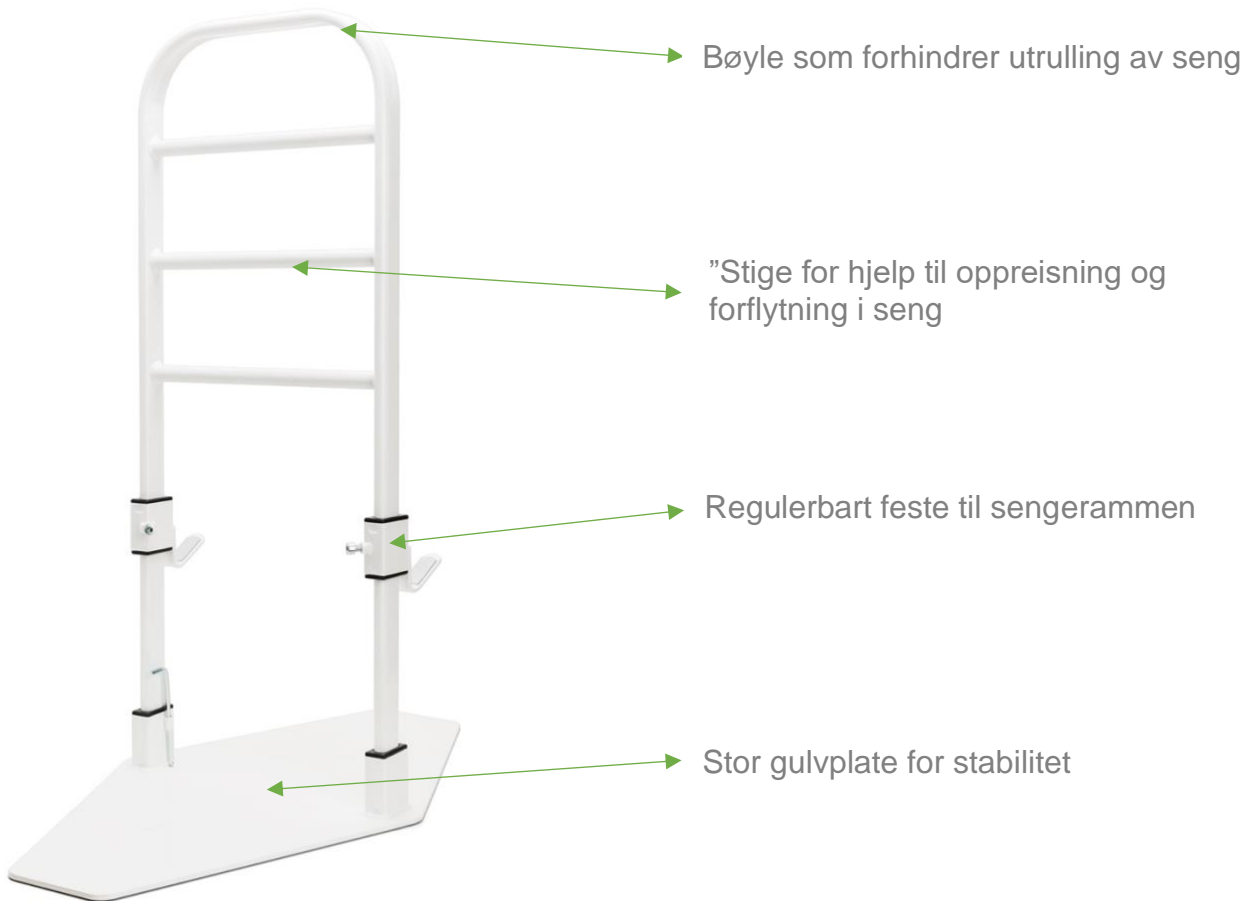

Oppreisningstøtte EVA

Swerecos patentbeskyttede støtte / dreiehåndtak, samt oppreisningsstøtte kan enkelt monteres på de fleste senger. Fungerer også som en beskyttelse mot å rulle ut av sengen. En trygg og stabil støtte for en tryggere forflytning og oppreisning.

Egenskaper

Oppreisnings hjelp «stige» fra rullestol/stol

Vendehåndtak til for flytning i seng

Oppreisning støtte fra seng

Støtte for å sette seg på sengekanten

Støtte for ikke å falle ut av seng

Enkel å montere på de fleste senger

Krever ikke gulv eller tak feste

Stor gulv plate gir stabilitet

Gir bruker en unik måte til selvhjelp

Spesifikasjoner

Maks brukervekt 160 kg

Størrelse gulvplate 70x396 mm

Vekt gulvplate inkl fester 8,4 kg

Vekt bøyle std 3,1 kg,

Vekt bøyle høy 3,4 kg

- art nr 151060 gulvplate inkl fester
- art nr 151062 bøyle std 85 cm
- art nr 151064 bøyle høy 97 cm