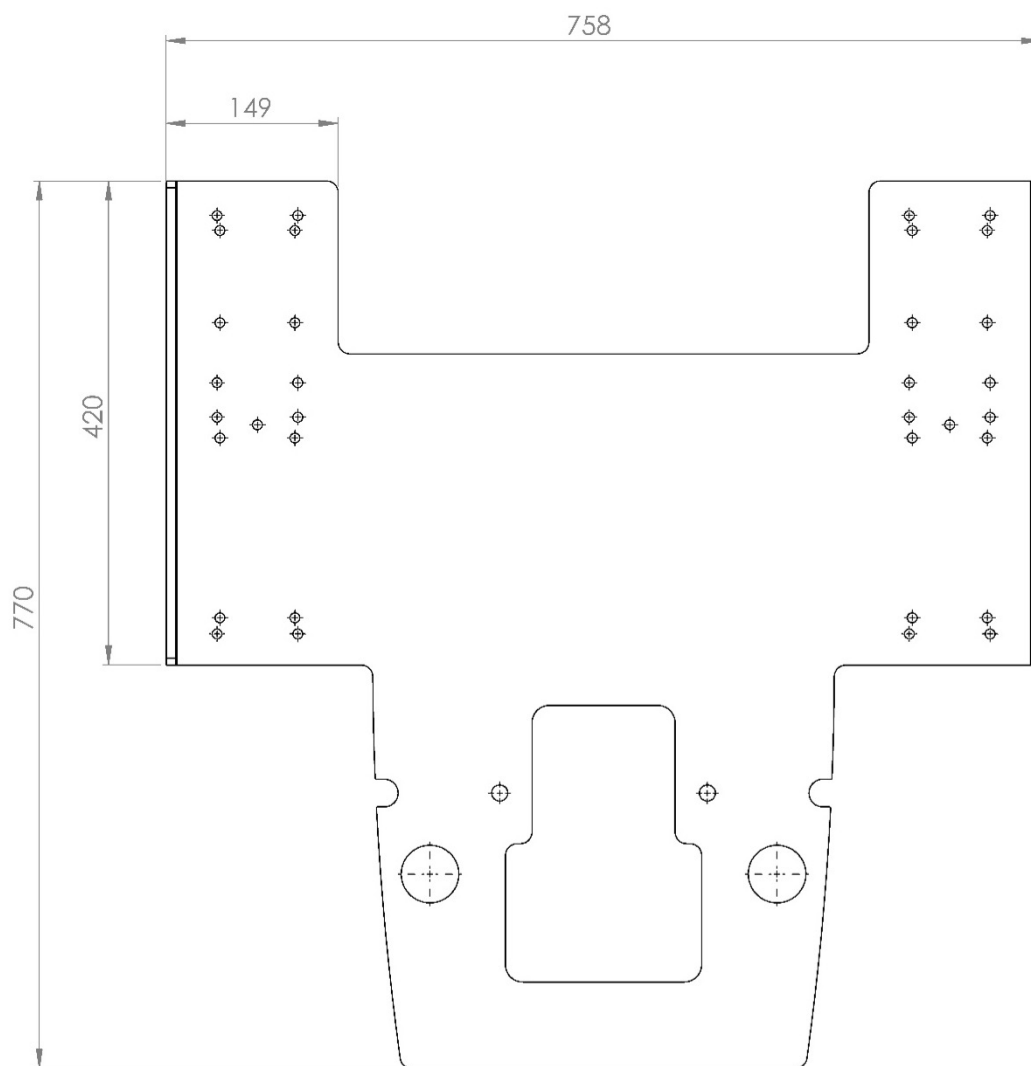

Monteringsplate Pressalit armstøtter Toalettskål JHC4000+

Varnr.: 4413-1026
HMS nr.: 297460