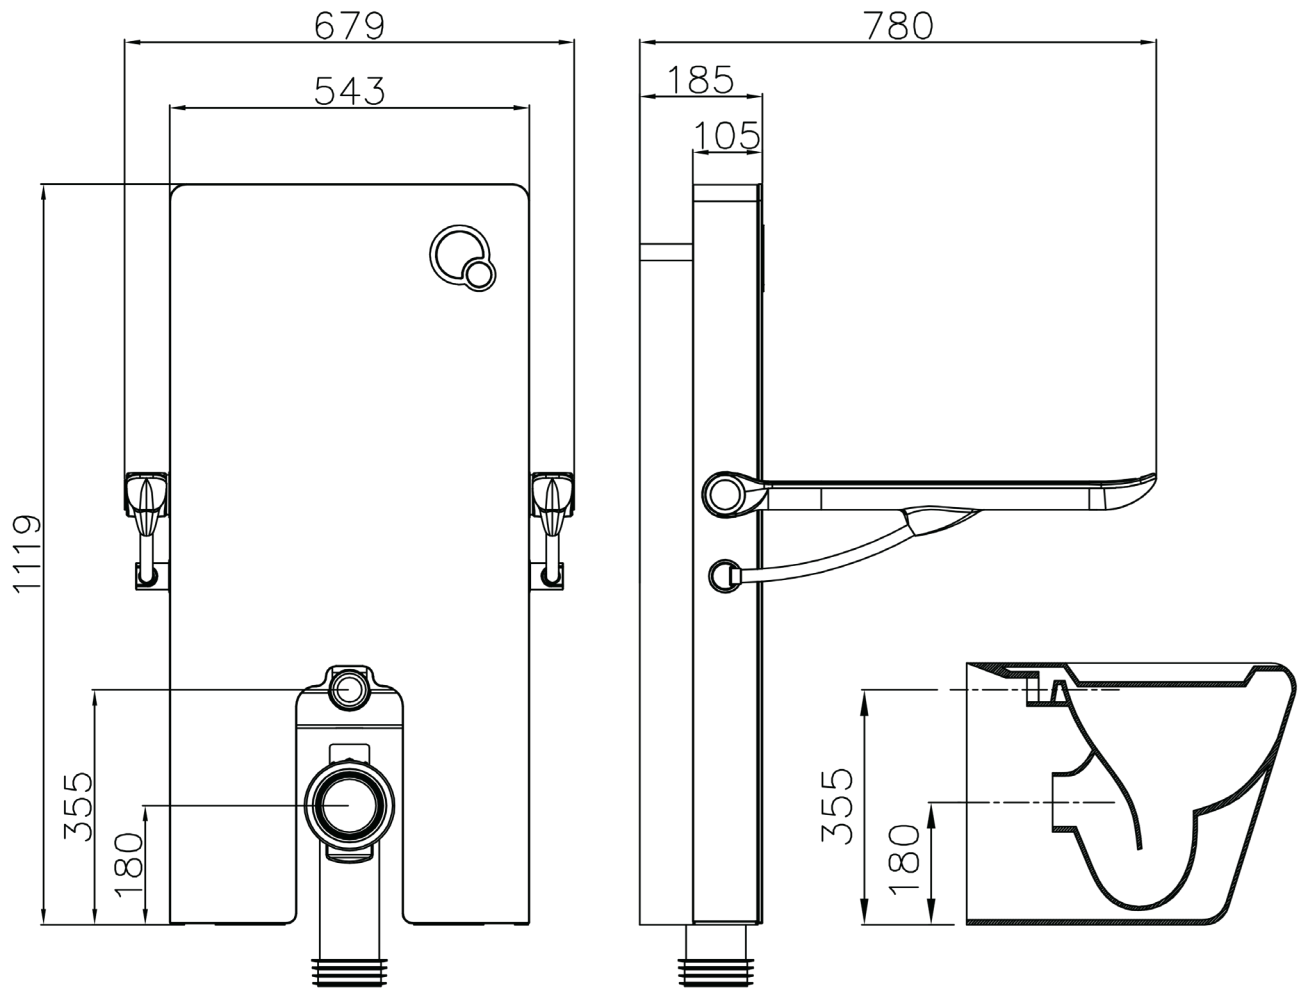

Måltegning JHC4000+ Gulv

(Armlen er tilbehør)