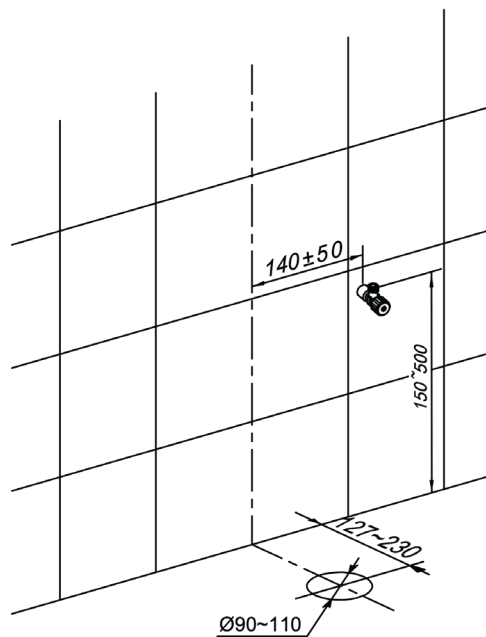

Måltegning JHC4000+ Gulv

(Armlen er tilbehør)