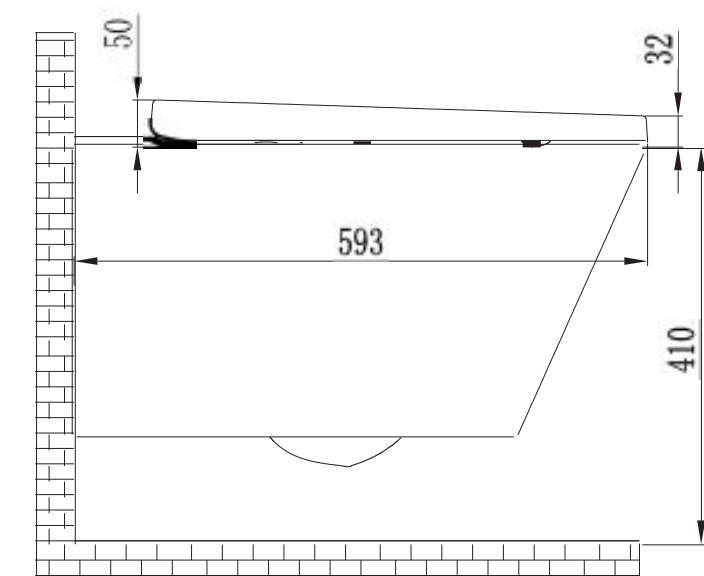

Måltegning toalettskål JHC4000+ Vegg