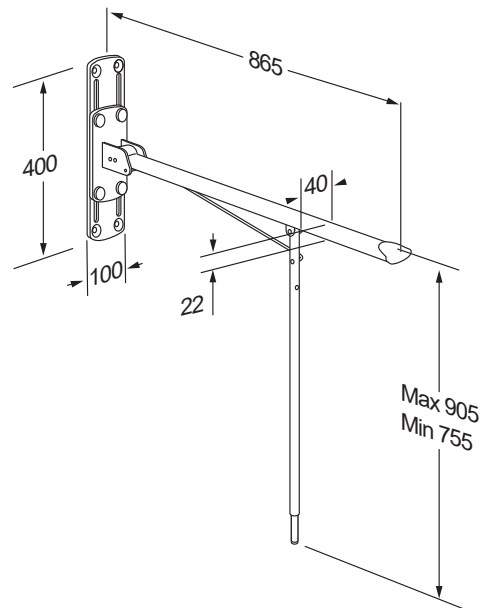

Armlene Pressalit Value med støttebein justerbart
Varenr.: 4431-1030