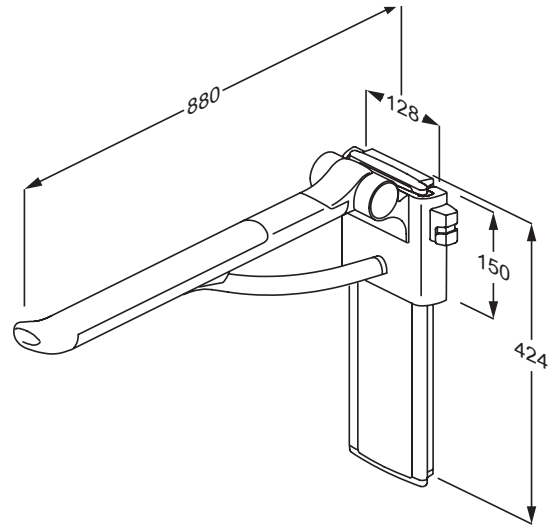

Pressalit Plus høydejusterbar
Varnr.: 4413-1018
HMS nr.: 297430