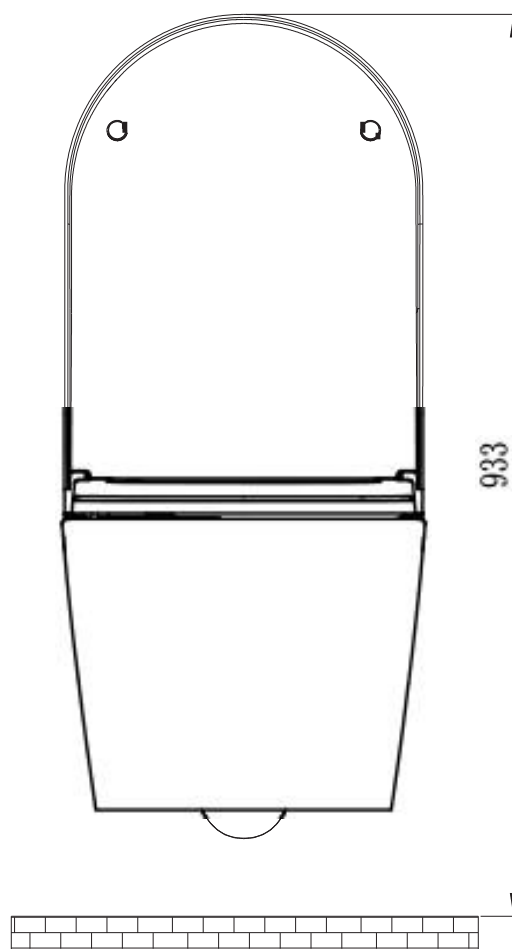

Måltegning toalettskål JHC4000+ Vegg