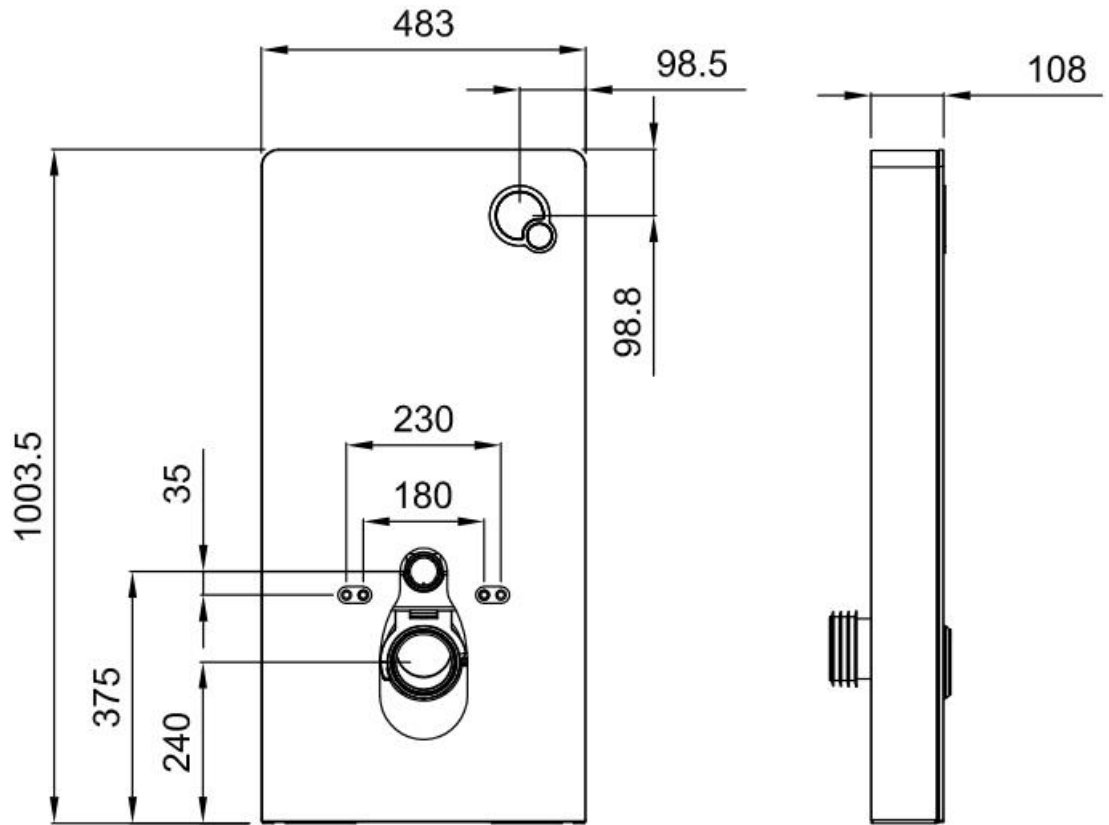

Varenr.: 4413-1016

HMSnr.: 297432

Armlene Pressalit Value med støttebein høydejusterbart

Denne toalettstøtten gir brukeren mulighet for å regulere høyden.

Varenr.: 4431-1030

Måltegning JHC4000+ Vegg

Måltegning JHC4000+ Gulv