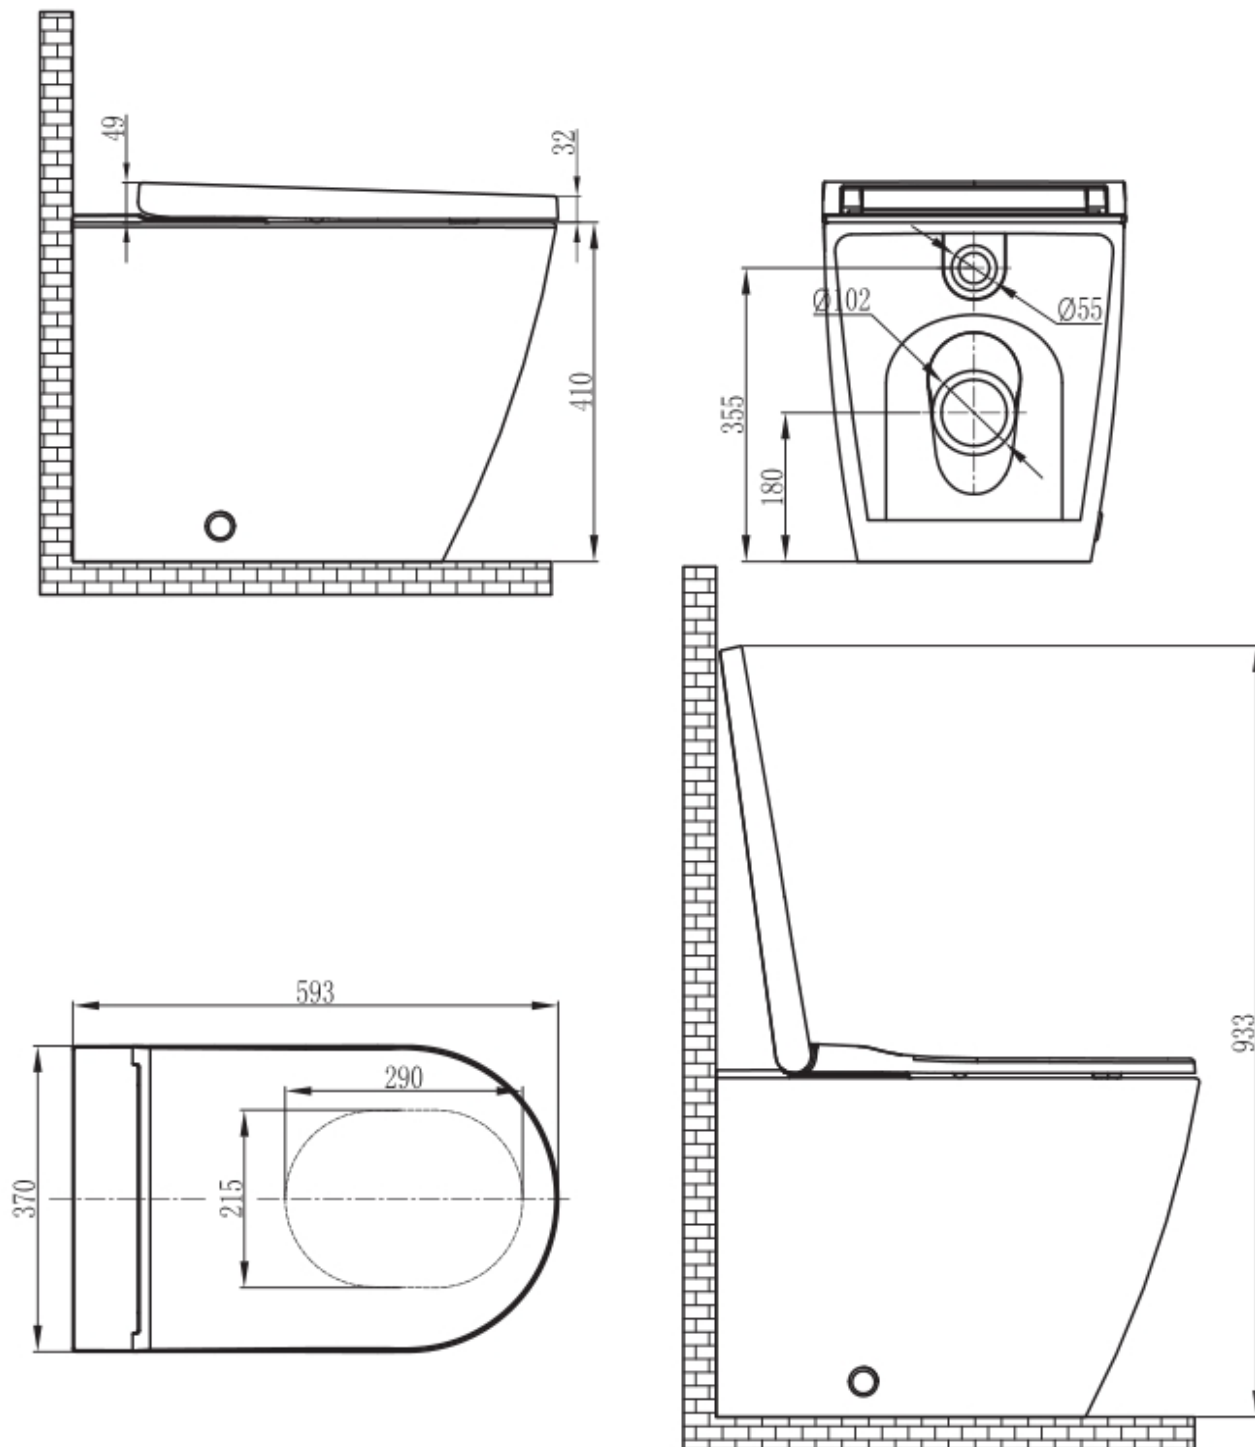

Måltegning toalettskål JHC4000+ Gulv