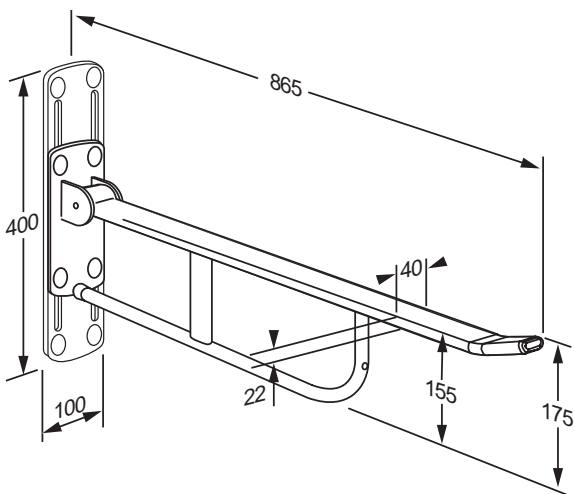

Pressalit Value II høydejusterbar
Varnr.: 4413-1016
HMS nr.: 297432