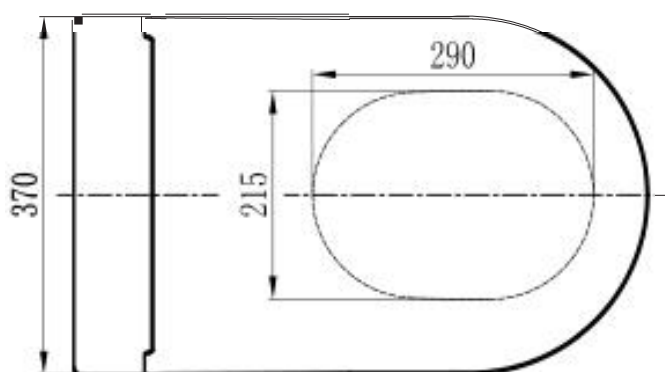

Måltegning toalettskål JHC4000+ Vegg