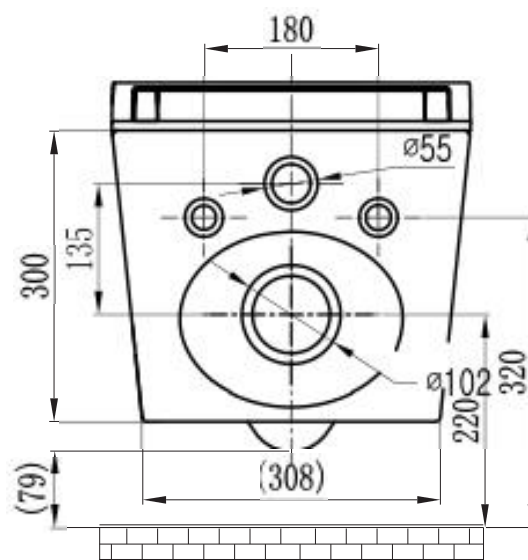

Måltegning toalettskål JHC4000+ Vegg