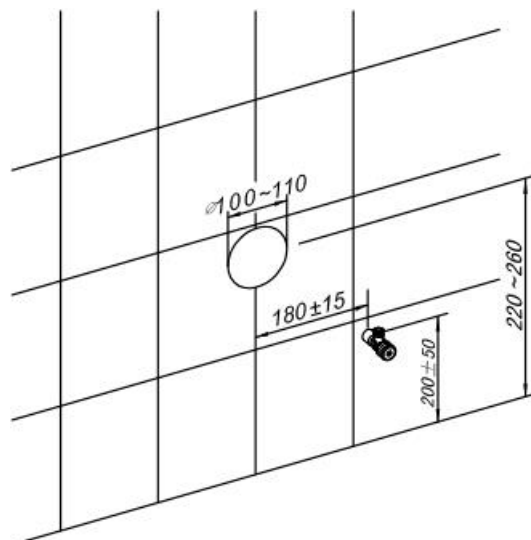

Varenr.: 4413-1018

HMSnr.: 297430

Armlene Pressalit Value II fast høyde

Toalettstøtte til montering med fast høyde.

Varenr.: 4413-1015

HMSnr.: 297431

Armlene Pressalit Value II høyde justerbart

Denne toalettstøtten gir brukeren mulighet for å regulere høyden. Den kan høydereguleres 150mm (krever skiftenøkkel).

Varenr.: 4413-1016

HMSnr.: 297432

Armlene Pressalit Value med støttebein høydejusterbart

Denne toalettstøtten gir brukeren mulighet for å regulere høyden.

Varenr.: 4431-1030

Måltegning JHC4000+ Vegg

Måltegning JHC4000+ Gulv