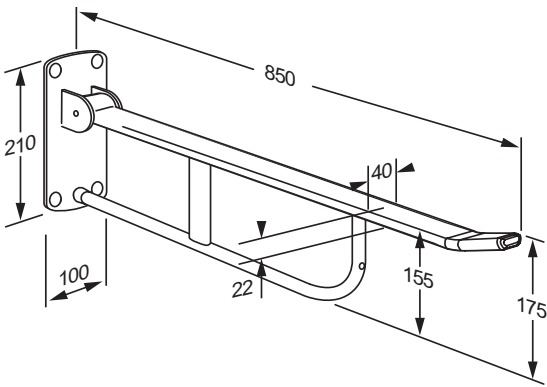

*) Krever også 4431-1027, Veggbryter trådløs som mottager

Målskisser armlen

Pressalit Plus fast høyde
 Varnr.: 4413-1017
 HMS nr.: 2974329

Pressalit Plus høydejusterbar
 Varnr.: 4413-1018
 HMS nr.: 297430