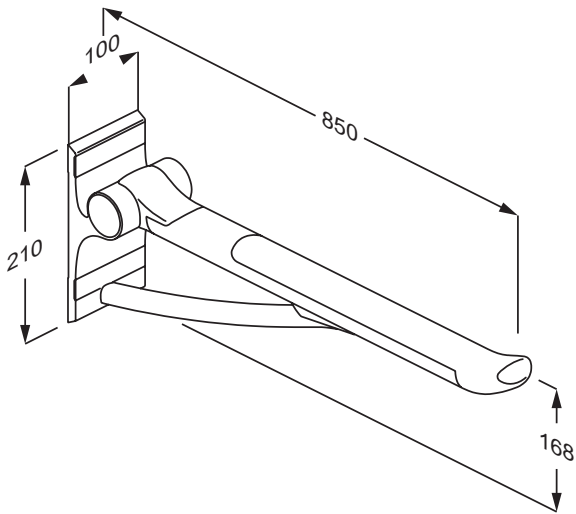

Målskisser armlen

Pressalit Plus fast høyde
Varnr.: 4413-1017
HMS nr.: 2974329