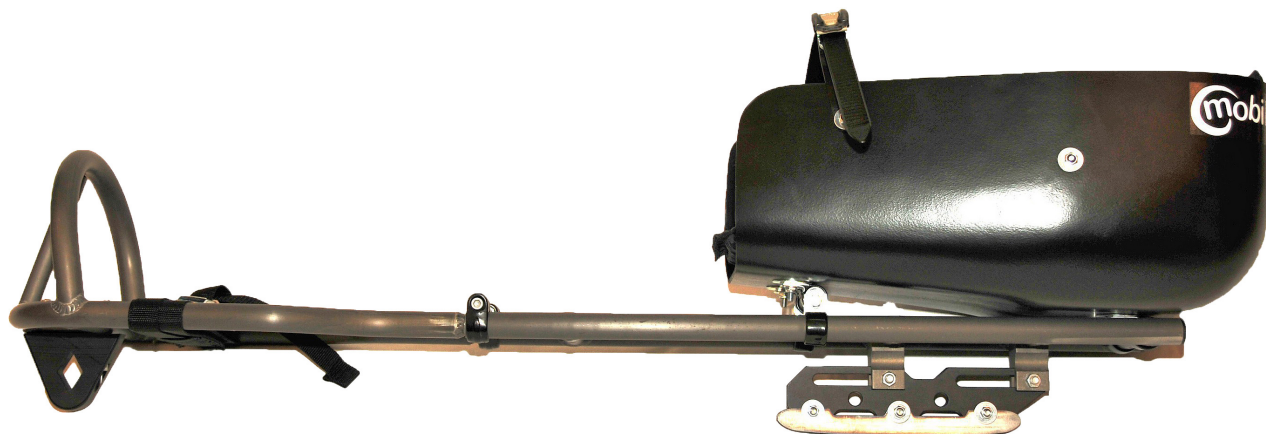

## **MOBILITY SPORTS TRANSFORMERS HOCKEYKJELKE**

Transformers er en hockeykjelke som passer best for nybegynnere og litt erfarne spillere. Den er lett å justere og tilpasse, og finnes i ulike bredder og lengder.

### **STANDARDUTSTYR:**

- Finnes i tre forskjellige lengder (målt fra bak i setet til fothviler):  
Small – 68-94 cm  
Medium – 84-109 cm  
Large – 99-124 cm
- Sete i ABS-plast i størrelsene 10, 12, 14, 16 og 18 tommer bredde
- Avtagbar og vaskbar polstring inni setet med kuldebarriere-egenskaper
- Setereimer med jekkemekanisme
- Vinkeljusterbar seteinnfesting, kan heves inntil 5 cm
- Hvilereim til føttene
- Festereim til føttene med jekkemekanisme
- Fire valg for bredde på fronten: 7, 8, 9(standard) og 10 tommer
- Tre forskjellige avstandsholdersett for skøytestålholder med bredde fra 1,27 cm til 10,16 cm
- 1 par skøytestål