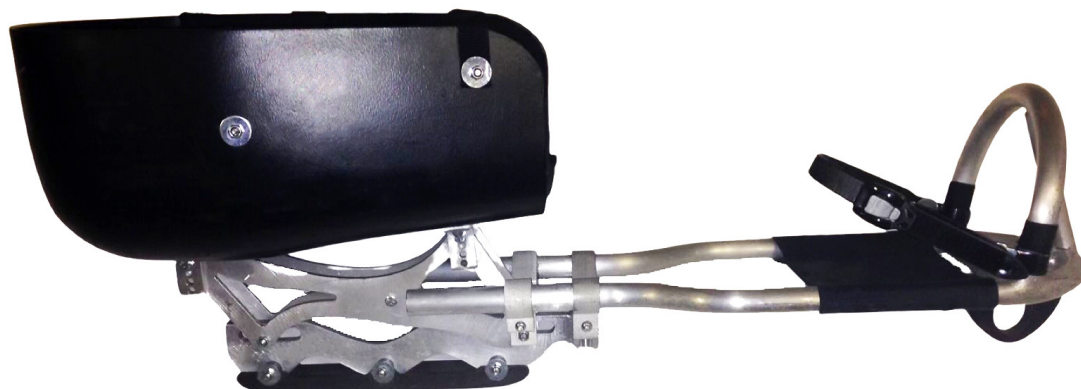

## **MOBILITY SPORTS TRANSFORMERS HOCKEYKJELKE**

Transformers er en hockeykjelke som passer best for nybegynnere og litt erfarne spillere. Den er lett å justere og tilpasse, og finnes i ulike bredder og lengder.

### **STANDARDUTSTYR:**

- Finnes i tre forskjellige lengder (målt fra bak i setet til fothviler):  
Small – 68-94 cm  
Medium – 84-109 cm  
Large – 99-124 cm
- Sete i ABS-plast i størrelsene 10, 12, 14, 16 og 18 tommer bredde
- Avtagbar og vaskbar polstring inni setet med kuldebarriere-egenskaper
- Setereimer med jekkemekanisme
- Vinkeljusterbar seteinnfesting, kan heves inntil 5 cm
- Hvilereim til føttene
- Festereim til føttene med jekkemekanisme
- Fire valg for bredde på fronten: 7, 8, 9(standard) og 10 tommer
- Tre forskjellige avstandsholdersett for skøytestålholder med bredde fra 1,27 cm til 10,16 cm
- 1 par skøytestål

## **MOBILITY SPORTS WAVE HOCKEYKJELKE**

Wave er en hockeykjelke som passer best for middels erfarne til mer erfarne spillere. Den er lett å justere og tilpasse, og finnes i ulike bredder og lengder.