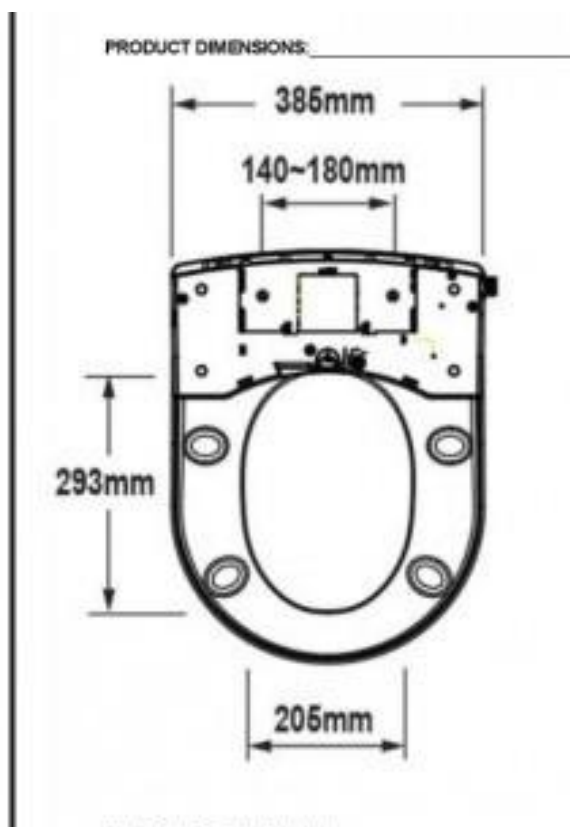

# Handi Aid

Aqualet

Bidetetilsats

**Aqualet** bidettsats passer de fleste porselenstoletter, gulv og veggmontert.

Her er det mulighet for auto funksjon med innstilling for 2 brukere eller manuell betjening.

**Aqualet** mål:

**Åpning:** sete: åpning/hull lengde 29,3 cm  
Sete: bredde på hull: 20,5 cm  
sete høyde: 4 cm

# Tilbehør

<p>Oppfellbare armlene Art nr 1-1226 HMS 297729</p>	 A pair of white, adjustable armrests with a central base and two curved arms.
<p>Feste for betjeningspanel på armlene: A411 HMS 297720 Feste for Autoknapp: A411 HMS 297721</p>	 A close-up of a white armrest with a control panel mounted on it, showing the mounting bracket.
<p>Gulvstativ for betjeningspanel Art 49-460</p>	 A floor-standing control panel on a chrome pole with a circular base, mounted on a carpeted floor.
<p>Auto knapp, kan festes på armlene, gulvstativ eller vegg. A406 HMS 297715</p>	 A square button with a circular arrow icon and the text "Auto Start" below it.
<p>Seteforhøyer 4 cm art 4011 HMS 298394 Seteforhøyer 6cm art 4012 HMS 298395</p>	