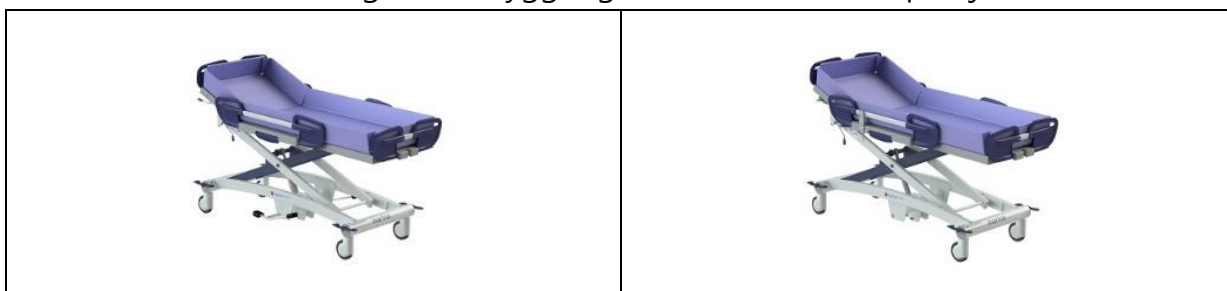

medemagruppen

Dusjvogn

- Marina II Basic/DeLux

**Marina II** er en videreutvikling av vår velkjente Marina dusjvogn, og har en unik moduloppbygging som gjør den meget fleksibel og brukervennlig.

**Marina II** leveres i 2 grunnmodeller, Basic og DeLux, som begge kan leveres med hydraulisk eller batterielektrisk høyderegulering. Begge modeller kan tiltes 4° for drenering.

**Marina II Basic** har en hel liggeflate, og separate bremses på hjulene.

**Marina II DeLux** har regulerbar rygg, og semi-sentralbrems på hjulene.

**Marina II Basic hydraulisk** høydereguleres med en ergonomisk utformet fotpedal på begge sider av vognen.

**Marina II Basic elektrisk** høydereguleres med en ergonomisk utformet håndkontroll.

**Marina II DeLux hydraulisk** har en gassfjær for regulering av ryggvinkel, på

**Marina II DeLux elektrisk** reguleres ryggvinkelen elektrisk med håndkontrollen.

Begge grunnmodeller leveres som komplett understell hvor man velger til dusjmatte i 3 forskjellige lengder; 170, 190 eller 210 cm.

**170 cm**

**190 cm**

**210 cm**

Tekniske data:

Maks brukervekt:	227 kg	Høyderegulering:	45 – 95 cm
Lengde innv.:	170 / 190 / 210 cm	Ryggregulering (DeLux):	0 - 25°
Lengde utv.:	186 / 206 / 226 cm	Egenvekt Basic/DeLux:	76 / 80 kg
Bredde innv.:	70 cm	Sporvidde:	64 cm
Bredde utv.:	105 cm	Hjuldiamater:	ø 150 mm