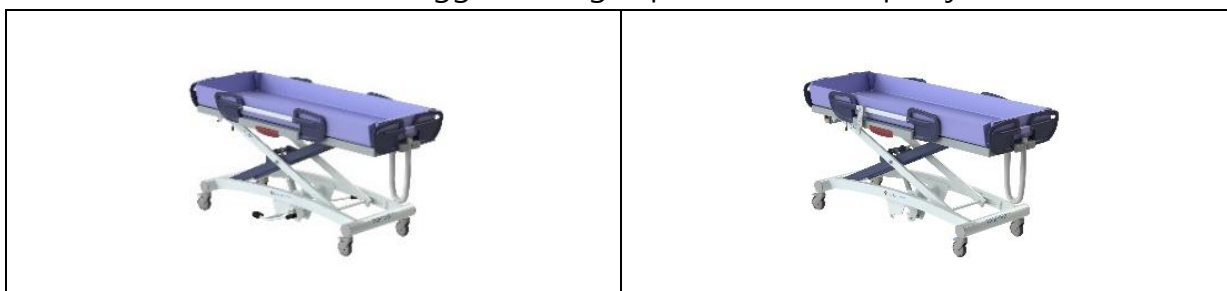

medemagruppen

Dusjvogn

- Marina II Basic/DeLux

**Marina II** er en videreutvikling av vår velkjente Marina dusjvogn, og har en unik moduloppbygging som gjør den meget fleksibel og brukervennlig.

**Marina II** leveres i 2 grunnmodeller, Basic og DeLux, som begge kan leveres med hydraulisk eller batterielektrisk høyderegulering. Begge modeller kan tiltes 4° for drenering.

**Marina II Basic** har en hel liggeflate, og separate bremses på hjulene.

**Marina II DeLux** har regulerbar rygg, og semi-sentralbrems på hjulene.

**Marina II Basic hydraulisk** høydereguleres med en ergonomisk utformet fotpedal på begge sider av vognen.

**Marina II Basic elektrisk** høydereguleres med en ergonomisk utformet håndkontroll.

**Marina II DeLux hydraulisk** har en gassfjær for regulering av ryggvinkel, på

**Marina II DeLux elektrisk** reguleres ryggvinkelen elektrisk med håndkontrollen.

Begge grunnmodeller leveres som komplett understell hvor man velger til dusjmatte i 3 forskjellige lengder; 170, 190 eller 210 cm.

**170 cm**

**190 cm**

**210 cm**

Tekniske data:

Maks brukervekt:	227 kg	Høyderegulering:	45 – 95 cm
Lengde innv.:	170 / 190 / 210 cm	Ryggregulering (DeLux):	0 - 25°
Lengde utv.:	186 / 206 / 226 cm	Egenvekt Basic/DeLux:	76 / 80 kg
Bredde innv.:	70 cm	Sporvidde:	64 cm
Bredde utv.:	105 cm	Hjuldiamater:	ø 150 mm