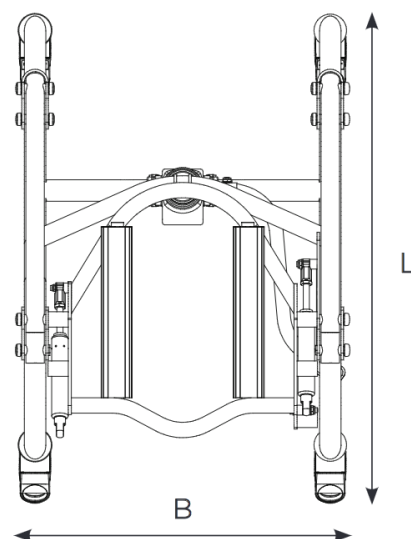

Starfish Pro finnes i 2 størrelser

Størrelse	1 - 2	3
Bredde (B)	54 cm	59 cm
Lengde (L)	59 cm	79 cm
Brukerlengde	ca. 120 - 175 cm	ca. 170 - 200 cm
Maks. brukervekt	150 kg	150 kg