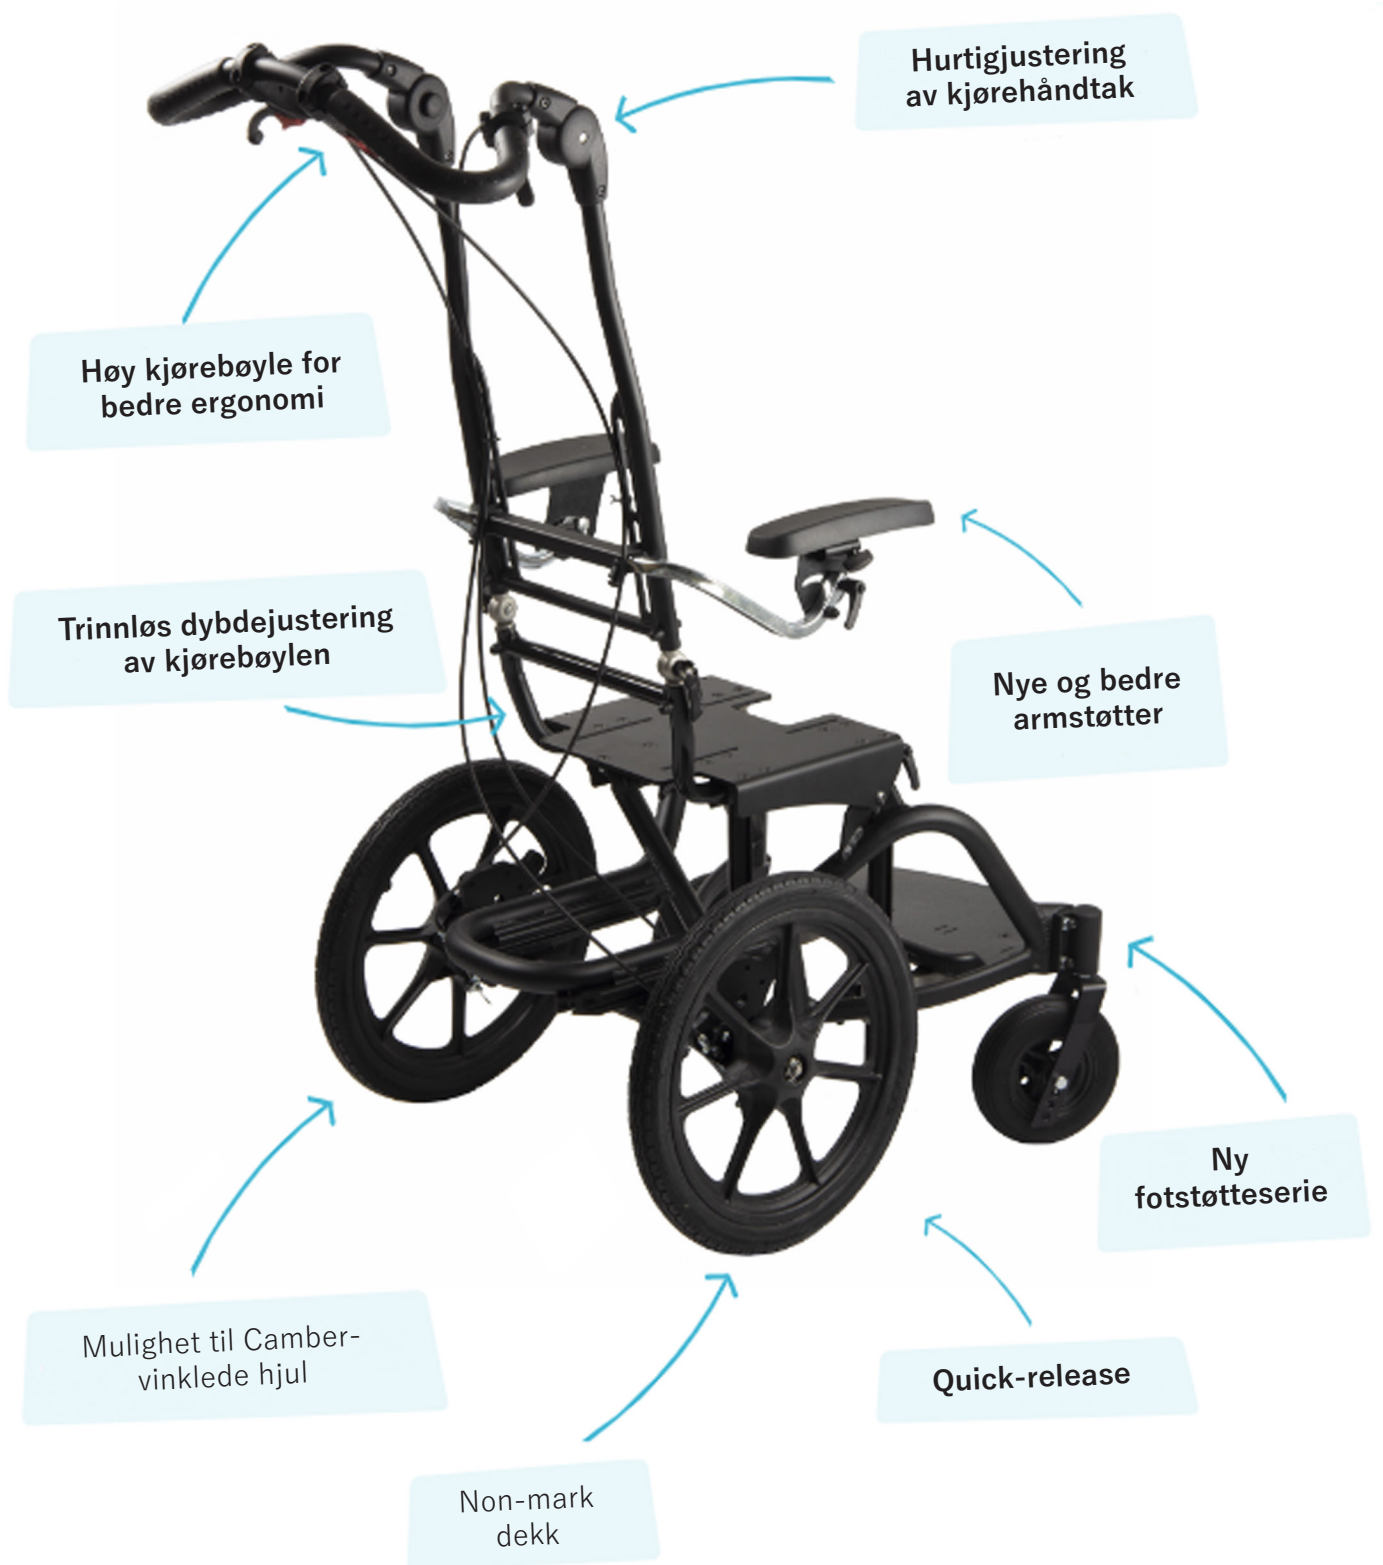

- Lett og fleksibel
- God balanse
- Passer de fleste
sittesystem

ZITZI GUPPY G2

UNDERSTELL

Hjelpemidler for barn, ungdom og voksne

Zitzi Guppy G2

Enkel å balansere

Balanse har vært et nøkkelord gjennom hele utviklingen av Guppy G2, for å kunne kombinere mange ulike sittesystemer og anatomiske seter (støpte seter). Balansering gjøres ved enkel justering av bakhjulsakselen.

Zitzi Guppy G2 understell er designet for å passe til de fleste sittesystemer på markedet. Vi har også muligheten til å tilby cambervinklede hjul for enklere manøvrering og sorte non-mark dekk (6", 7" og 16").

FAKTA

Størrelser	4 størrelser
Hjul	16", 20", 22" og 24"
Belastningsvekt	75 kg
Tilt	0 til 31°/-6° til 29°
Setehøyde	46 cm
Farge	Matt sort
Vekt	15 kg
Krasjtestet	Ja - godkjent

Eksempel tilbehør

Zitzi Guppy G2

Adaptersystem Universal

Tippesikring dobbel

Helt fotstøtte

Delt fotstøtte

Leggstøtte

Armstøtte

Sprutebeskyttelse 20"/22"/24"

Tekniske data