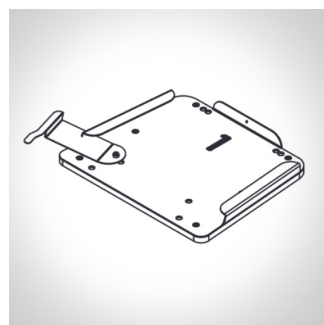

Transportfeste

Svinghjul 6"

Svinghjul 7"

Hjul 16"

Parkeringsbrems

Feste p-bremstr. 16"/20"/22"/24"

Forsterket festeplate

Festesystem til Delfi

Adaptersystem Universal

Tippesikring dobbel

Helt fotstøtte

Delt fotstøtte

Leggstøtte

Armstøtte

Sprutebeskyttelse 20"/22"/24"

Tekniske data