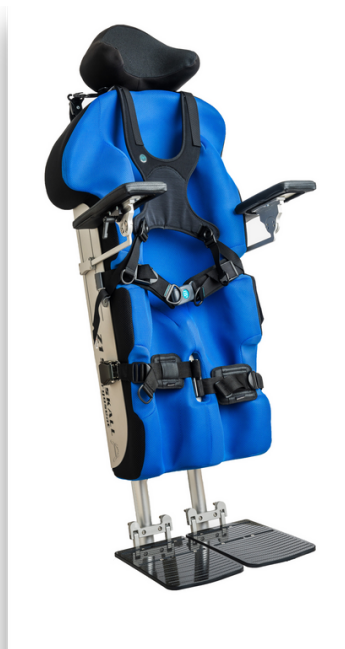

Z1 Ståskall

Z1 Ståskall er Ergoseat sitt formstøpte ståskall. Dette kan tilbys i en rekke konfigurasjoner. Det kan tilbys ulike skumkvaliteter for å etterkomme individuelle behov hos brukerne.

Produktet egnes best til de som har behov for store korrigeringer i stående, eller der man ikke oppnår tilfredstillende støtte i andre løsninger.

Etter en grundig analyse fremarbeides det en ny korrigert stå-stilling for bruker i avtøpningssekk.

Dette blir utformet med bruker i Ergoseats spesialrigg, og tillater at man får simulert også i stående posisjon, før beslutning tas om produksjon. Det digitale avtrykket benyttes av en robot til å fremstille et Z1 Ståskall med de valgte løsninger til bruker.

Ta gjerne kontakt med oss i Ergoseat for å lære mer om prosessen og produktet!

Integrert løsning

Ergoseats Z1 ståskall er et individuelt tilpasset standardprodukt. Dette skaper forutsigbarhet og trygget for deg som bruker/terapeut.

Her kan vi tilby alt fra bord trukket i skai, armlener, ulike fotstøtter, en rekke ulike hodestøtter, og mange flere løsninger som gjør daglig bruk av Z1-Ståskall mer behagelig og forutsigbar.