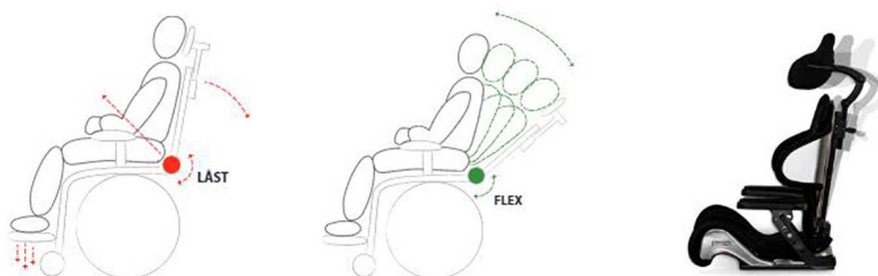

Justerbare kroppsstøtter sammen med for eksempel hoftestøtte, skaper en god forutsetning for posisjonering av overkroppen, noe som reduserer risikoen for feilstilling. God postural kontroll fører til bedre hodekontroll og øker mulighetene for aktivitet og årvåkenhet. Vi har dermed mulighet til å både korrigere og opprettholde posisjonen av overkroppen.

Posisjoneringsseiler

Sammen med hoftebeltet gir sternumstøtten eller H-beltet god støtte for posisjonering av overkroppen, noe som gir forutsetninger for bedre hodekontroll.

Sternumstøtte

- Konsentrert støtte over brystbenet
- Motvirker fall fremover

H-sele

- Holder skulderpartiet på plass og motvirker rotasjon
- Passer godt de som bruker sonde

Flexfunksjon/hoftevinkeljustering

Dynamiske støtter gir bevegelsesfrihet, variasjon og kan gi en beroligende effekt ved ekstensjonsspastisitet. Sittesystemet er utstyrt med et flexledd som gjør ryggstøtten fleksibel. Ryggen er justerbar i hoftevinkelen, noe som bryter spastisiteten og flexleddet fanger opp kraften og dermed beholder posisjonen i sittende stilling.