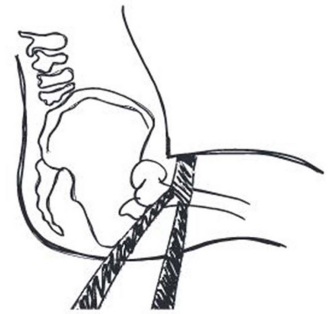

Abduksjon/Adduksjon/Windswept

Hoftebelteplassering

Et riktig justert posisjoneringsbelte gir forutsetninger for å posisjonere bekkenet og reduserer risikoen for å skli forover eller bakover. Vi tilbyr posisjoneringsbelter i flere ulike materialer, modeller og størrelser.

2-punktsbelte

Ett festepunkt på hver side

4-punktsbelte

To festepunkt på hver side

Antirotasjonsbelte

To festepunkt på hver side

Riktig beltedrag

Trepunktsposisjonering

Justerbare kroppsstøtter sammen med for eksempel hoftestøtte, skaper en god forutsetning for posisjonering av overkroppen, noe som reduserer risikoen for feilstilling. God postural kontroll fører til bedre hodekontroll og øker mulighetene for aktivitet og årvåkenhet. Vi har dermed mulighet til å både korrigere og opprettholde posisjonen av overkroppen.

Posisjoneringsseiler

Sammen med hoftebeltet gir sternumstøtten eller H-beltet god støtte for posisjonering av overkroppen, noe som gir forutsetninger for bedre hodekontroll.

Sternumstøtte

- Konsentrert støtte over brystbenet
- Motvirker fall fremover