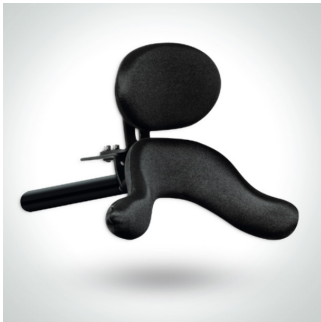

Tilbehør - Zitzi Delfi Pro

ProSerie enkel nedre