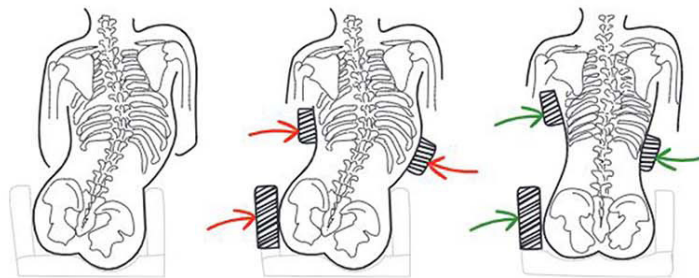

Abduksjon/Adduksjon/Windswept

Hoftebelteplassering

Et riktig justert posisjoneringsbelte gir forutsetninger for å posisjonere bekkenet og reduserer risikoen for å skli forover eller bakover. Vi tilbyr posisjoneringsbelter i flere ulike materialer, modeller og størrelser.

2-punktsbelte

Ett festepunkt på hver side

4-punktsbelte

To festepunkt på hver side

Antirotasjonsbelte

To festepunkt på hver side

Riktig beltedrag

Trepunktsposisjonering

Justerbare kroppsstøtter sammen med for eksempel hoftestøtte, skaper en god forutsetning for posisjonering av overkroppen, noe som reduserer risikoen for feilstilling. God postural kontroll fører til bedre hodekontroll og øker mulighetene for aktivitet og årvåkenhet. Vi har dermed mulighet til å både korrigere og opprettholde posisjonen av overkroppen.

Posisjoneringsseiler

Sammen med hoftebeltet gir sternumstøtten eller H-beltet god støtte for posisjonering av overkroppen, noe som gir forutsetninger for bedre hodekontroll.

Sternumstøtte

- Konsentrert støtte over brystbenet
- Motvirker fall fremover