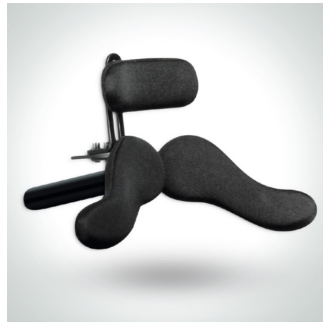

ProSerie Junior