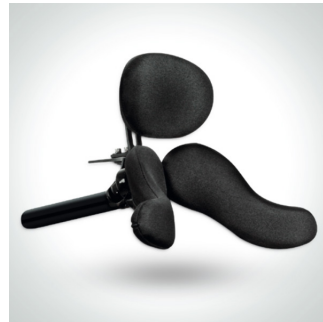

ProSerie Voksen