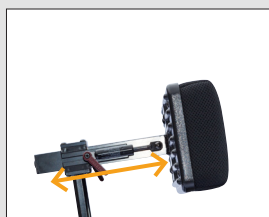

De dynamiske funksjoner

Vi tilbyr som tilbehør dynamisk hodestøtte, som absorberer de forlengede bevegelsene ved hjelp av gassfjærer og gjenvinner deretter sin opprinnelige stilling.

Se artikkelnr. side 27.