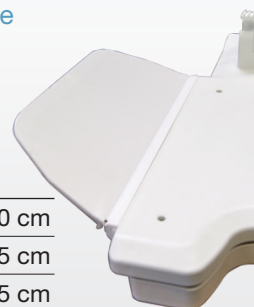

Art.nr.	NAV Art.nr.	Beskrivelse
674000	292406	Badekarmontert personløfter

Mål og vekt

Lengde base	56 cm	Setebredde	38 cm
Bredde base	31 cm	Setedybde	42 cm
Brukervekt	140 cm	Setehøyde maks.	48 cm
Totalvekt	9,7 cm	Setehøyde min.	6,5 cm
Ryggregulering	10° - 50°	Ladetid batteri	ca. 4 t

BESKYTTELSE TIL SIDEKLAFFER

– For å unngå at sideklaffer hekker seg i håndtak

- festes på monterte håndtak

Art.nr.	NAV Art.nr.	Beskrivelse
674160	292411	Beskyttelse til sideklaffer

SIDEKLAFFORLENGER

– Utvider sete- og forflytningsområde