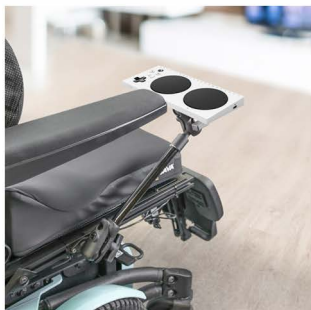

Specs med svanehals 75 cm og liten klo

Art.nr. 75RAM100SPBK

(HMS Artnr: 255532)

GAMING

RAM® Wheelchair Seat Mount for Xbox Adaptive Controller

Fest RAM® Wheelchair Seat Mount til rullestolen for å muliggjøre bruk av Microsoft Xbox Adaptive Controller.

Xbox Adaptive Controller festes direkte til den medfølgende RAM®-diamant-baseadapteren med en 1,5-tommers kule. Kan festes til de fleste rullestoler med rail, inkludert Invacare, Permobil og Quickie.

Art.nr. RAM-238-WCT-9-MS2

(HMS Artnr: 253242)

RAM® Tough-Claw™ Mount for Xbox Adaptive Controller

Fest RAM® Tough-Claw™ til rullestolen - eller skinner, barer og flate overflater - for å muliggjøre bruk av Microsoft Xbox Adaptive Controller. Xbox Adaptive Controller festes direkte til den medfølgende RAM®-diamantbaseadapter med en 1,5-tommers kule- og sivelarm. Dette gir en 90-graders helling, slik at du kan vri den adaptive kontrolleren nøyaktig hvor du trenger den.

Flex Controller er et nytt og spennende tillegg til gaming, som lar spillere bruke eksterne brytere og joysticks for å spille videospill på Nintendo Switch. Flex Controller kan også brukes til spill på en Windows 10 -PC. Vær oppmerksom på at Nintendo Switch må være i dokkingstasjonen for at Flex Controller skal kunne kobles til. Art nr. FLEX1
(HMS art.nr: 292080)