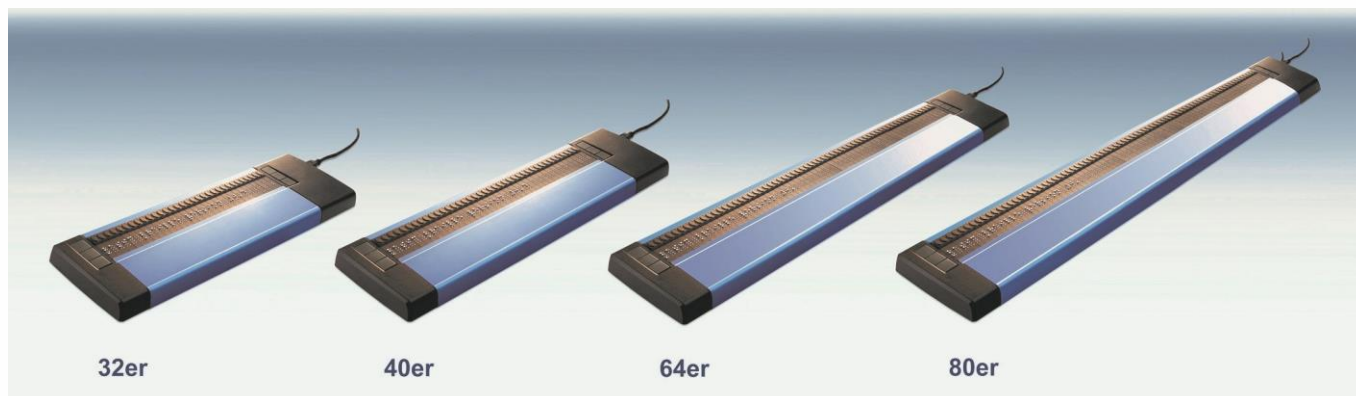

32er

40er

64er

80er