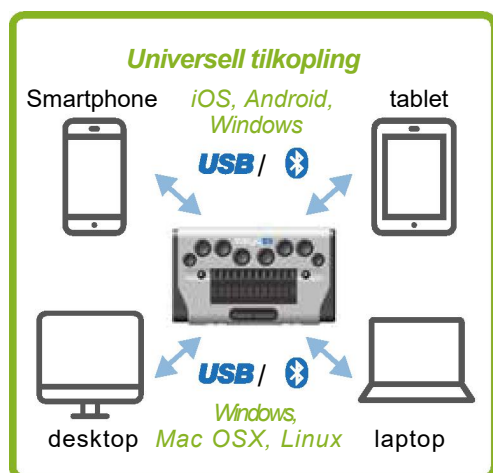

esys

Leselist med interne funksjoner

esys er mye mer enn bare en leselist med tastatur. Den har interne funksjoner som notisblokk, kalender, alarm og kalkulator. Funksjonen kan brukes uavhengig eller med informasjonen lagret på det medfølgende micro SD-kortet.

Koblet til via Bluetooth eller USB, vil **esys** hjelpe deg med å navigere gjennom ulike applikasjoner på din telefon eller datamaskin. Du kan dermed lese, skrive e-post og tekstmeldinger, vedlikeholde kontaktene dine eller surfe på Internett ...

Kompatibel med alle skjermlesere (SuperNova, Jaws, VoiceOver, NVDA, Talk-Back / Braille-Back, etc.). **esys** kan brukes med Windows, Mac, Android, Linux.

ESYS Leselist

+ESYS DUO

Installer esybraille på din PC* og dra nytte av en unik programvarepakke, designet for personer med synstap: