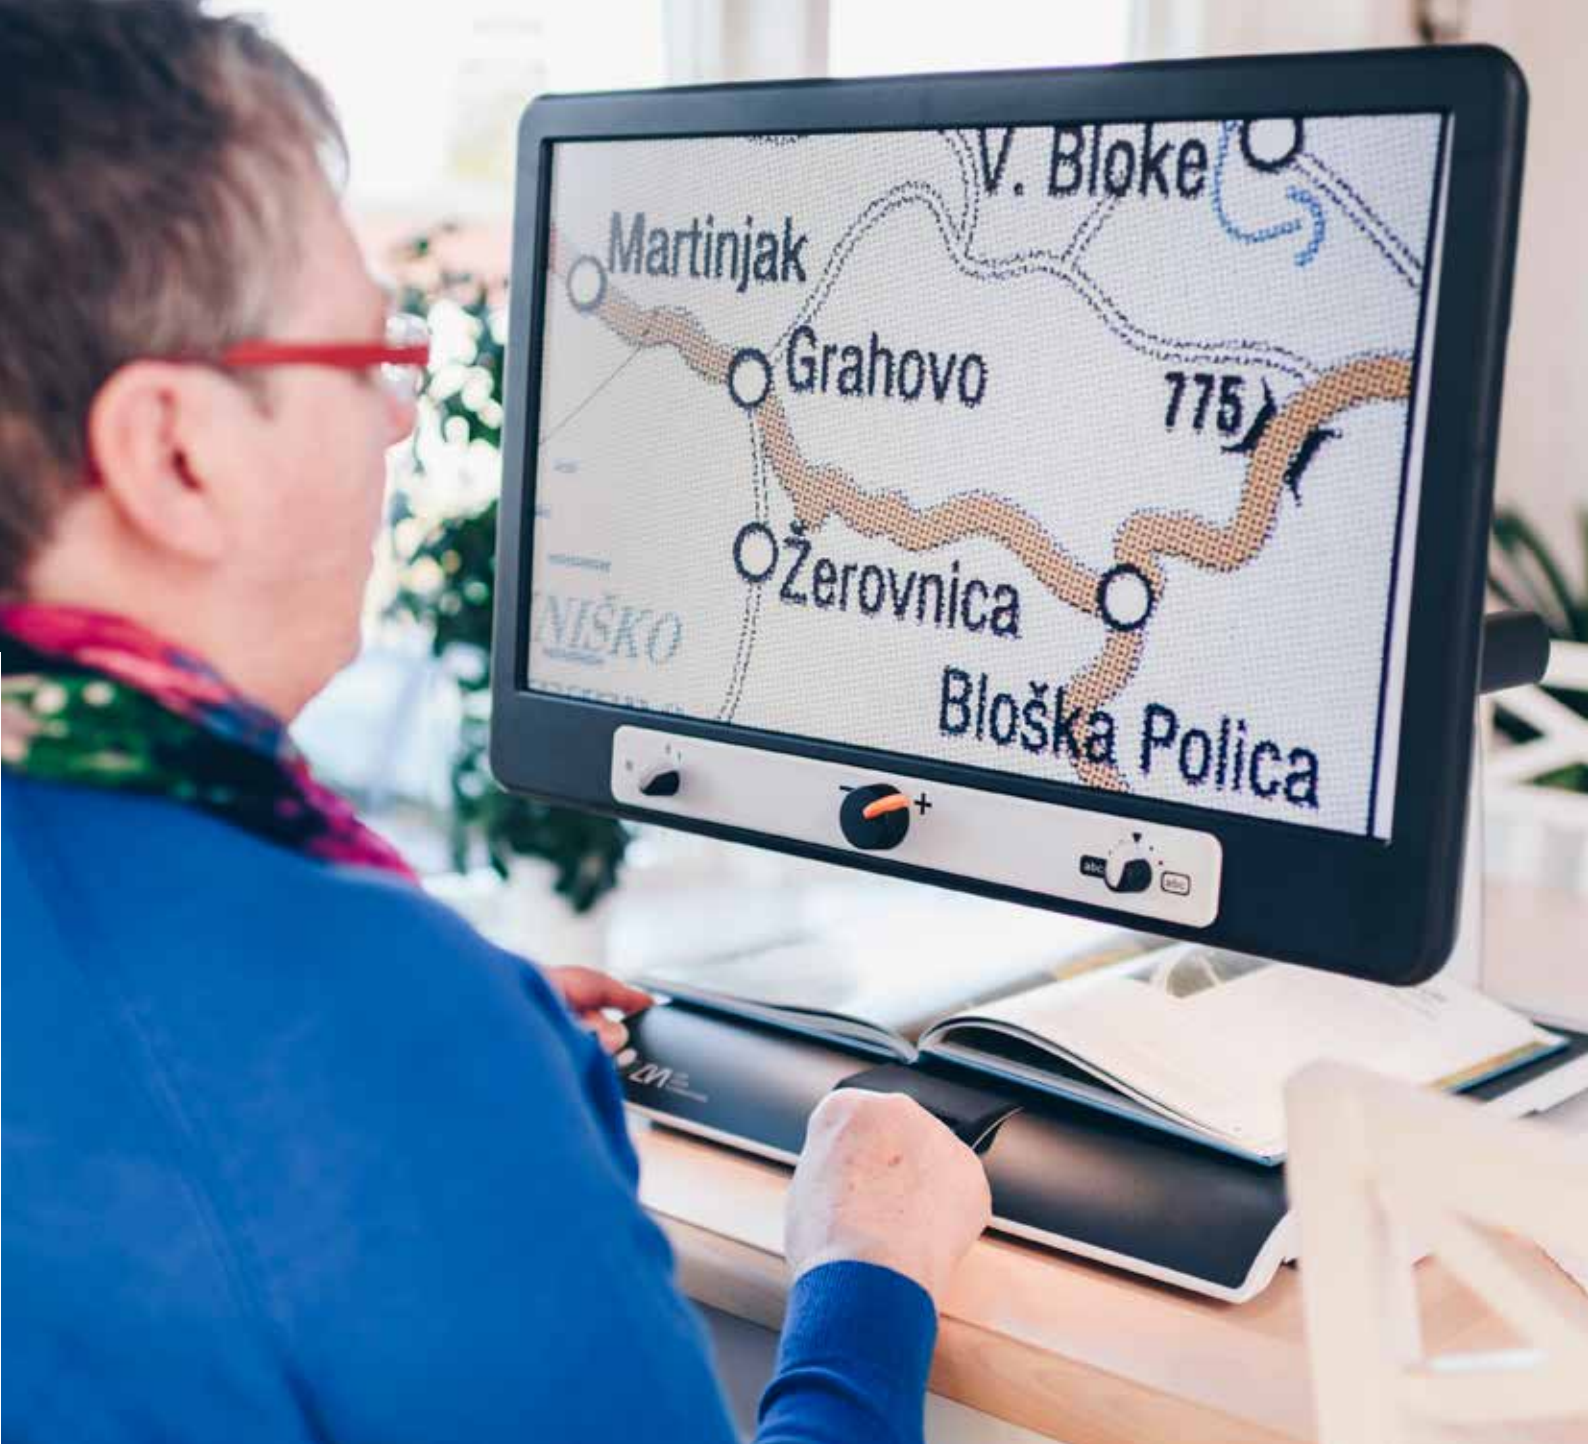

Tekniske spesifikasjoner

Modell	MagniLink Vision Basic 3 skru (FHD 23")
Forstørrelse	2,0-70x
Vekt	13,5 kg
Størrelse	42 x 47 x 57 cm (BxDxH)
Størrelse, lesebord	42 x 30 cm (BxD)