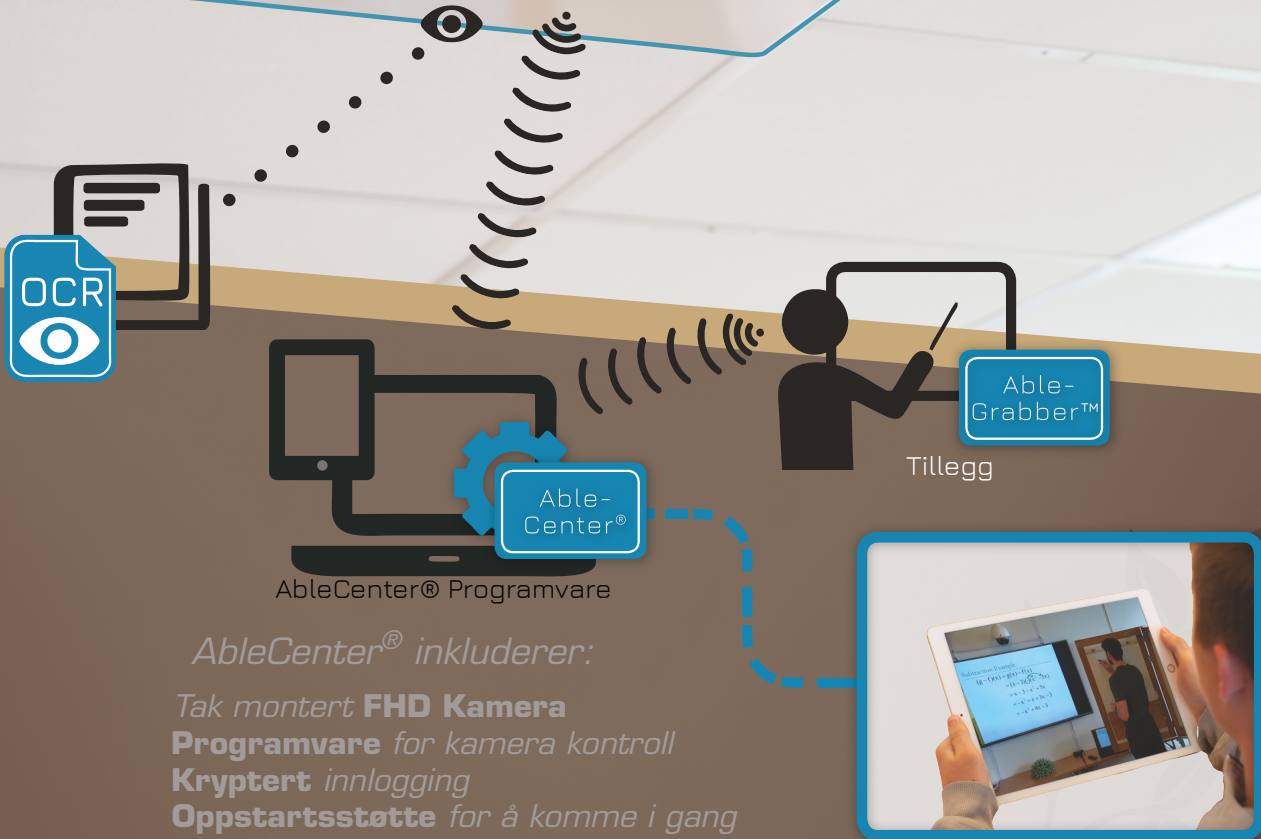

AbleCenter®

Patent no. 341403

AbleCenter® inkluderer:

- Tak montert **FHD Kamera**
- Programvare** for kamera kontroll
- Kryptert innlogging**
- Oppstartsstøtte** for å komme i gang
- OCR inkludert med støtte for 10 språk**
Norsk, Svensk, Dansk, Engelsk, Tysk, Fransk, Spansk, Nederlandsk, Kinesisk og Italiensk

Spesifikasjoner:

- > HD **720p/1080p @ 50fps**
- > **32X** optisk forstørring
- > **30X** digital forstørring
- > Wi-Fi 802.11ac
- > Wi-Fi 802.11n

A

B

Produkt:	HMS. nr.:
AbleCenter® Komponentkasse 60 (Dyp)	[A] 253558
AbleCenter® Komponentkasse 60 (Standard Inkludert i AbleCenter® pakken)	[B]