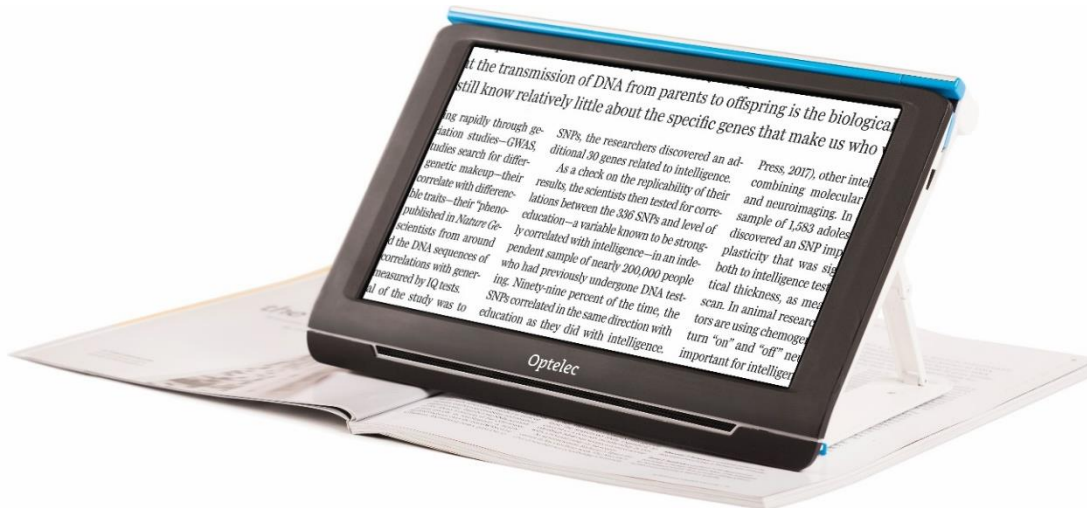

# Compact 10 HD

**Svært enkel, perfekt til håndskrift. Utfoldbar kamera-arm.**

Meget god bildekvalitet og svært enkel betjening. Har innebygd utfoldbar kamera-arm som gjør at man får arbeidshøyde under kameraet. Perfekt til håndskrift eller andre gjøremål der man trenger å ha armene under kameraet. Kan vise et helt A4 ark på minste forstørring.

Til personer som ønsker et enkelt apparat med mulighet for håndskrift.

## Produktegenskaper

10" touchskjerm	0,5x-22x zoom	Oppladbart batteri
915 gram	Enkel touchbetjening	Bæreveske

Post	Rangering	Nav Nummer
1D	2	