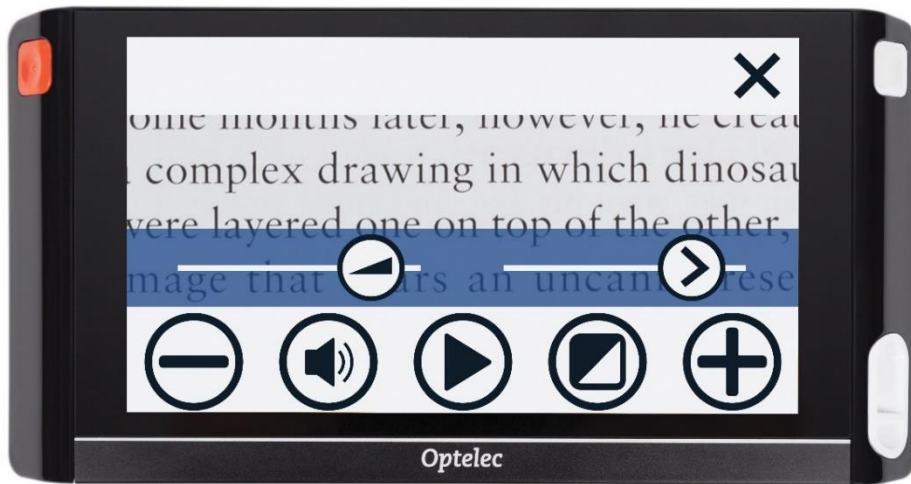

# Compact 6 HD Speech

Superenkel med tekst -til tale (opplesningsfunksjon) OCR

Digital lupe med skjermstørrelse 6 ". Er både en digital lupe, og en liten lesemaskin i ett. Veldig enkel i bruk, velg mellom enkel eller avansert modus. Svært godt spenn i forstørring. Ta et bilde av tekst, og få teksten opplest med tydelig norsk stemme.

For personer som ønsker et enkelt apparat som er lett å ta med seg, med få funksjoner og opplesning av tekst.

## Produktegenskaper

Kun 4 betjeningsknapper	6" skjerm	0,5 – 21x Zoom
380 gram	Bæreveske	Oppladbart batteri
23 ulike språk		

Post	Rangering	Nav Nummer
1C	1	