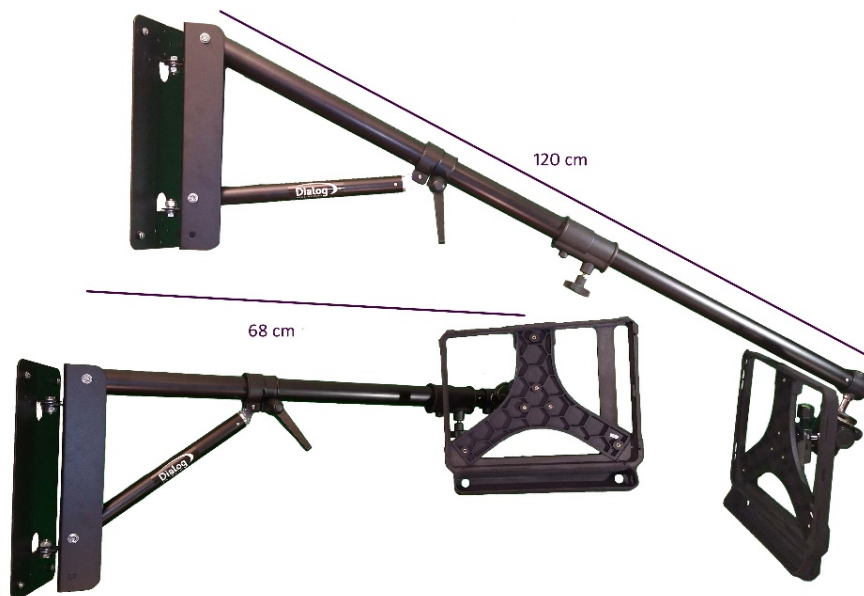

Deksel HIRU og iPad Pro 12,9 med veggstativ

-HUB USB C medfølger

Art.nr. HI351

NAV Art.nr. 291161

[Se produktet på nett](#)

Deksel HIRU og iPad Pro 12,9 med monteringsarm for rullestol

-For montering på manuell rullestol eller elektrisk med rails.

-Total lengde arm: 112 cm

-HUB USB C medfølger

Art.nr. HI201

NAV Art.nr. 291163

[Se produktet på nett](#)