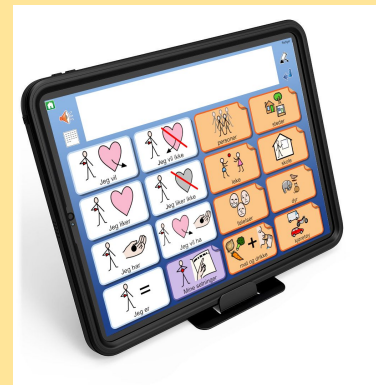

Kommuniser 12.9

HMSnummer :
Art.nr: KOMWG012-9