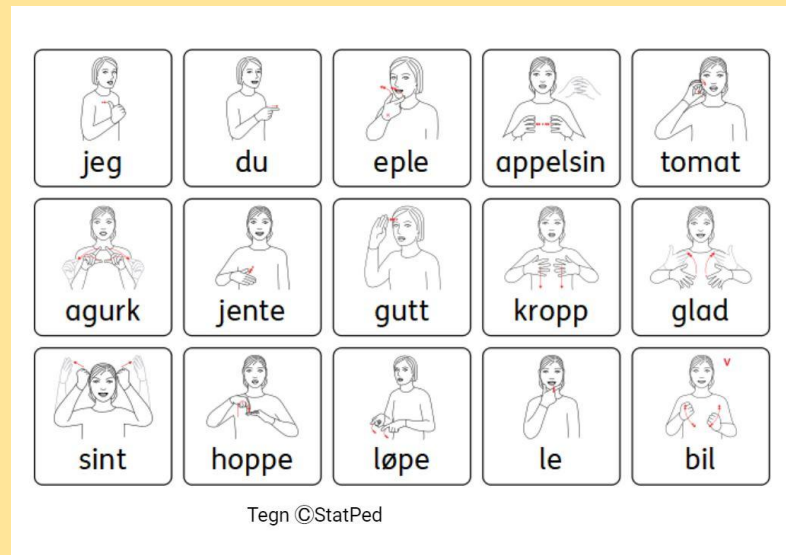

Post 1: Trykkede kommunikasjonshjelpemidler, grunnpakker med symbolmateriale.

HMSnummer :
Art.nr TEGN-STARTPAKKE

Tegn startpakke med Tegn fra Statped

400 bildekort med borrelås fordelt over 2 permer inndelt i kategorier. Følger med samtalematte og setningsholder i sort borrelåsmateriale til å bruke med kortene. Redigerbare filer som kan åpnes i InPrint3* og PDF-filer.