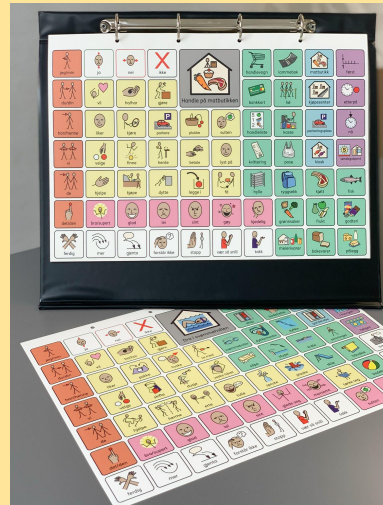

# Snakketavler - Ferdige tavler i perm med Widgit Symboler

Widgit Snakketavler er 20 ferdige kommunikasjonstavler trykket på et slitesterkt plastpapir og satt i trekantperm, de er i A3 størrelse.

Tavlene er laget med et utvidet ordforråd tilknyttet et tema. Temaene er aktiviteter og rutiner i dagliglivet - for eks å dra i svømmehallen, lage pizza og kle på seg. Det følger med redigerbare filer som kan åpnes i InPrint 3\* og PDF filer.