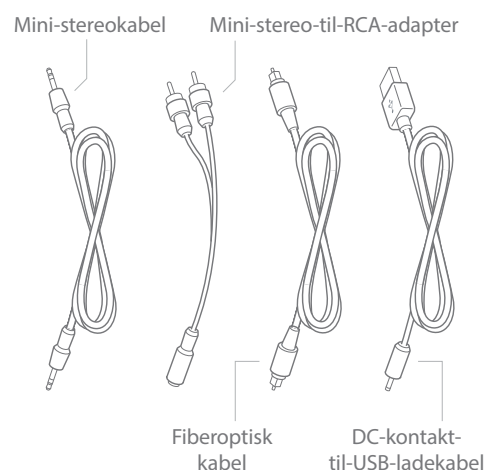

Maxi Pro TV-senderen bruker den siste Qualcomm® aptX™ teknologien med minimal forsinkelse, noe som resulterer i en optimal synkronisering av munnbevegelser og en utrolig tydelig og klar lyd kvalitet. TV-senderen kan brukes med både analog og digital tilkobling og kan kobles til de fleste moderne TV-apparater.

Tekniske spesifikasjoner

Størrelse og vekt

Høyde: 24 mm Dybde: 48 mm
Bredde: 88 mm Vekt: 70 g

Knapper og kontroller

Egenskaper

- Bruker Qualcomm® aptX™ streaming med lav forsinkelse. Teknologien gir optimalisert tidsynkronisering ved lydavspilling og en tydelig og klar lyd.
- Flere porter som støtter både analog og digital tilkobling og kan kobles til de fleste moderne TV-apparater.

Tilkoblinger

- Lyd/Audio inngang: 3,5 mm mini-stereo
- Audioinngang følsomhet @ max 2Vrms: +6 dBV
- Optisk inngang: 44.1KHz, 48KHz
- Optisk inngang følsomhet: 0 dBFS
- Ladeinngang: 2.5 mm kontakt
Inngang: DC 5V, 1A
- Ladeutgang: USB type A