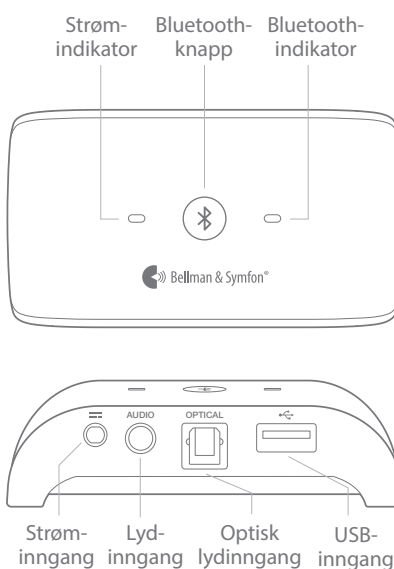

Tekniske spesifikasjoner

Størrelse og vekt

Høyde: 24 mm Dybde: 48 mm
Bredde: 88 mm Vekt: 70 g

Knapper og kontroller

Egenskaper

- Bruker Qualcomm® aptX™ streaming med lav forsinkelse. Teknologien gir optimalisert tidsynkronisering ved lydavspilling og en tydelig og klar lyd.
- Flere porter som støtter både analog og digital tilkobling og kan kobles til de fleste moderne TV-apparater.

Tilkoblinger

- Lyd/Audio inngang: 3,5 mm mini-stereo
- Audioinngang følsomhet @ max 2Vrms: +6 dBV
- Optisk inngang: 44.1KHz, 48KHz
- Optisk inngang følsomhet: 0 dBFS
- Ladeinngang: 2.5 mm kontakt
Inngang: DC 5V, 1A
- Ladeutgang: USB type A