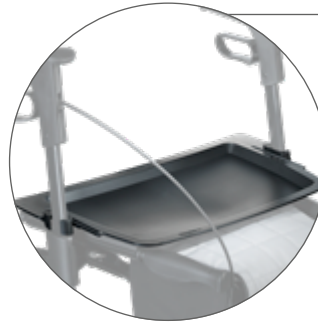

TROJA ORIGINAL

DEN ENKLE MÅTEN Å KOMME SEG RUNDT PÅ

TOPROs basisrullator med topp moderne design og høyt kvalitetsnivå. Det slanke og moderne designet er fylt med funksjonaliteten som trengs for en trygg gåtur og en fortsatt aktiv hverdag.

Funksjonaliteten er basert på TOPROs høye kvalitet gjennom mange år:

- **Lett i vekt** med bare 6,8 kg, og samtidig med en **høy belastningsevne** på 165 kg.
- Innovativ og brukervennlig teknologi for **sammenslåing sidelengs**. Betjenes enkelt med én hånd ved å trekke i stroppen på setet.
- Enkel håndtering og manøvrering med **kulelagre i gafler og hjul**.
- **Praktisk nettkurv** til ting du vil ha for hånden, med **refleksbånd**.
- Fås i tre ulike størrelser.
- Verdsatt av brukerne for å være enkel å håndtere med utmerket manøvrering som gjør den til en pålitelig følgesvenn i hverdagen.
- Nummerert skala for enkel høydejustering av håndtakene. Nå med forbedret låsehendel.

Modell M, S og X fås i fargen:

Mål, farger og annen produktinformasjon finnes på siste side.

made in Norway

Tilbehør – smart ekstraustyr!

Krykkeholder

Kan monteres på valgfri side.

TOPRO Pegasus Art. nr. 815236
Troja Original/Troja 5G,
Olympos ATR Art. nr. 815358
Olympos Art. nr. 814040
Odysse Art. nr. 814457

TOPRO Pegasus, Troja 5G,
Olympos ATR, Troja Original,
Odysse, Troja Neuro

Serveringsbrett

Settes trygt på plass, er enkelt å fjerne og rengjøre, kapasitet på 5 kg.

TOPRO Pegasus, Troja Original/5G,
Odysse Art. nr. 814728
Olympos ATR M Art. nr. 815212