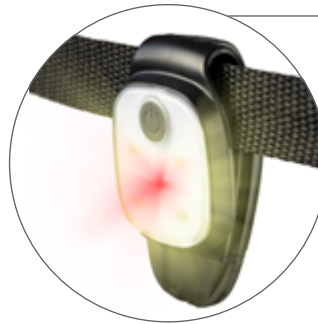

TROJA ORIGINAL

DEN ENKLE MÅTEN Å KOMME SEG RUNDT PÅ

TOPROs basisrullator med topp moderne design og høyt kvalitetsnivå. Det slanke og moderne designet er fylt med funksjonaliteten som trengs for en trygg gåtur og en fortsatt aktiv hverdag.

Funksjonaliteten er basert på TOPROs høye kvalitet gjennom mange år:

- **Lett i vekt** med bare 6,8 kg, og samtidig med en **høy belastningsevne** på 165 kg.
- Innovativ og brukervennlig teknologi for **sammenslåing sidelengs**. Betjenes enkelt med én hånd ved å trekke i stroppen på setet.
- Enkel håndtering og manøvrering med **kulelagre i gafler og hjul**.
- **Praktisk nettkurv** til ting du vil ha for hånden, med **refleksbånd**.
- Fås i tre ulike størrelser.
- Verdsatt av brukerne for å være enkel å håndtere med utmerket manøvrering som gjør den til en pålitelig følgesvenn i hverdagen.
- Nummerert skala for enkel høydejustering av håndtakene. Nå med forbedret låsehendel.

TOPRO Pegasus, Troja 5G, Olympos
ATR, Troja Original, Odysse

Ryggstøtte med polstring

Ergonomisk høydejustering etter foretrukket sittestilling. Fås i to lengder.

Kort 67 cm Art. nr. 815270
Lang 75 cm Art. nr. 815272

TOPRO Pegasus, Troja 5G, Olympos
ATR, Odysse, Troja Neuro

LED-lykt med klips og USB-plugg

For sikkerhet i mørket. Oppladbar.

Art. nr. 815260

TOPRO Pegasus, Troja 5G,
Olympos ATR, Troja Original,
Odysse, Troja Neuro