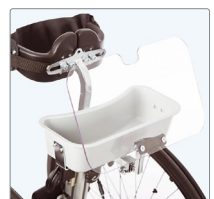

Lekekasse med lokk

Beskrivelse	Art. nr	HMS nr.
One Size, 9x31x1	31862501	143325
Beslag	31862510	188157