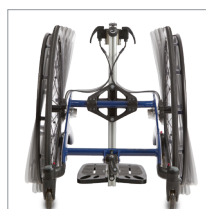

Variabel cambring

Rabbit Up gir muligheten til å endre cambervinkel for å muliggjøre en optimal stilling for barnet.