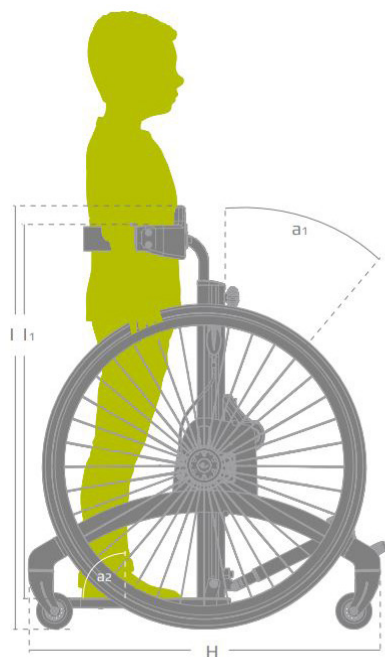

Artikkelnummer, mål og vekt

Rabbit Up	Str. 1 Gul	Str. 2 Blå	Str. 3 Grå	Str. 4 Sølv
Artikkelnummer	3286321	3286322	3286323	3286324
HMS nr.	289068	289069	289070	289071
Bredde med drivhjul (G)	63,5 cm	68,0 cm	73,0 cm	72,0 cm
Bredde uten drivhjul (G)	51,5 cm	50,0 cm	60,0 cm	60,0 cm
Bredde, innvendig ramme (G1)	32,5 cm	42,5 cm	42,5 cm	42,5 cm
Lengde med drivhjul (H)	62,0 cm	75,0 cm	80,0 cm	90,0 cm
Lengde uten drivhjul (H)	70,0 cm	79,6 cm	79,6 cm	92,6 cm
Høyde (I)	67-100 cm	85-118 cm	99-131 cm	120-153 cm
Høyde fra fotplate til bryststøtte (I1)	55-74 cm	75-108 cm	83-119 cm	96-142 cm
Lengde, senterskinne	50,0 cm	70,0 cm	80,0 cm	100,0 cm
Vinkling av senterskinne (a1)	0° → +30°	0° → +30°	0° → +30°	0° → +30°
Vinkling av fotplaten (a2)	+15° → -10°	+15° → -10°	+15° → -10°	+15° → -10°
Cambervinkel	8°	6°	6°	4°
Total vekt med drivhjul	13,5 kg	15,5 kg	16,0 kg	18,5 kg
Total vekt uten drivhjul	9,0 kg	10,5 kg	11,0 kg	13,5 kg
Maks. belastning / brukervekt	40 kg	50 kg	60 kg	70 kg
Stabilitet	10°	10°	10°	10°

Rabbit Up er målt i oppreist posisjon med drivhjul, og med fotplate i laveste posisjon. For mindre barn er det mulig å heve fotplaten.

51,5 - 60,0 cm
(63,5 - 72,0 cm
med drivhjul)

0 → +30°

10°

40 - 70 kg