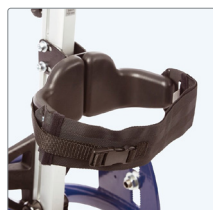

Tilbehør

Hoftestøtte front

Beskrivelse (HxBxD cm)	Art. nr	HMS nr.
Str. 1, 11x15,5x7,5	31861601	188147
Str. 2-3, 11x20-27x7,5	31861602	145141
Str. 4 16x25-35x10,5	31861603	146744