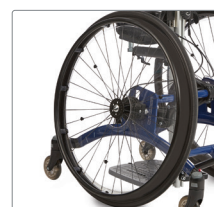

Drivhjul QR med lukket drivring

Beskrivelse	Art. nr.	HMS nr.
22"	31134209	253691
24"	31134210	253692
26"	31134211	253693
29"	31134212	253694
32"	31134213	253695
36"	31134214	253696