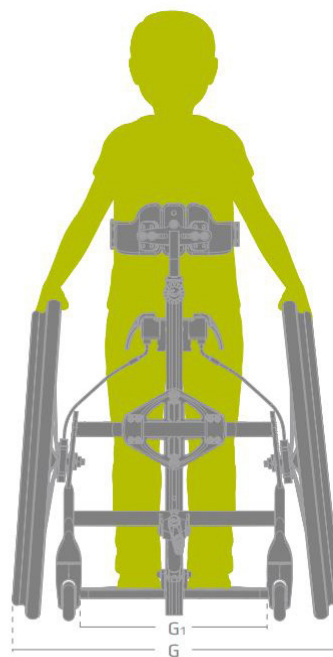

Artikkelnummer, mål og vekt

Rabbit Up	Str. 1 Gul	Str. 2 Blå	Str. 3 Grå	Str. 4 Sølv
Artikkelnummer	3286321	3286322	3286323	3286324
HMS nr.	289068	289069	289070	289071
Bredde med drivhjul (G)	63,5 cm	68,0 cm	73,0 cm	72,0 cm
Bredde uten drivhjul (G)	51,5 cm	50,0 cm	60,0 cm	60,0 cm
Bredde, innvendig ramme (G1)	32,5 cm	42,5 cm	42,5 cm	42,5 cm
Lengde med drivhjul (H)	62,0 cm	75,0 cm	80,0 cm	90,0 cm
Lengde uten drivhjul (H)	70,0 cm	79,6 cm	79,6 cm	92,6 cm
Høyde (I)	67-100 cm	85-118 cm	99-131 cm	120-153 cm
Høyde fra fotplate til bryststøtte (I1)	55-74 cm	75-108 cm	83-119 cm	96-142 cm
Lengde, senterskinne	50,0 cm	70,0 cm	80,0 cm	100,0 cm
Vinkling av senterskinne (a1)	0° → +30°	0° → +30°	0° → +30°	0° → +30°
Vinkling av fotplaten (a2)	+15° → -10°	+15° → -10°	+15° → -10°	+15° → -10°
Cambervinkel	8°	6°	6°	4°
Total vekt med drivhjul	13,5 kg	15,5 kg	16,0 kg	18,5 kg
Total vekt uten drivhjul	9,0 kg	10,5 kg	11,0 kg	13,5 kg
Maks. belastning / brukervekt	40 kg	50 kg	60 kg	70 kg
Stabilitet	10°	10°	10°	10°

Rabbit Up er målt i oppreist posisjon med drivhjul, og med fotplate i laveste posisjon. For mindre barn er det mulig å heve fotplaten.

51,5 - 60,0 cm
(63,5 - 72,0 cm
med drivhjul)

0 → +30°

10°

40 - 70 kg