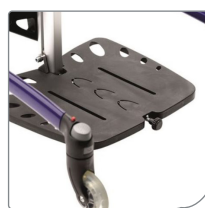

Fotplate oppfellbar

Beskrivelse (BxD, cm)	Art. nr	HMS nr.
Str. 1, 31x30	31861211	188120
Str. 1-5, 43x36	31861212	188121