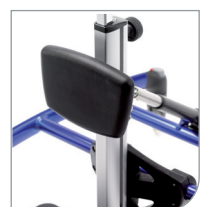

Mageplate

Beskrivelse	Art. nr	HMS nr.
One Size, 13x19 cm	31861411	144198