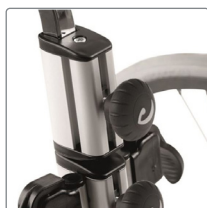

Tilbehør

Forlenger til senter søylen

Beskrivelse	Art. nr	HMS nr.
One Size, 6 cm	31861480	144199