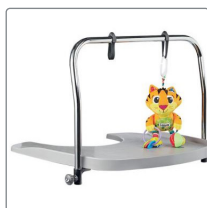

Lekebøyle til bord

Beskrivelse
One Size

Art. nr
31861135

HMS nr.
162576

Lekekasse med lokk

Beskrivelse
One Size, 9x31x1
Beslag

Art. nr
31862501
31862510

HMS nr.
143325