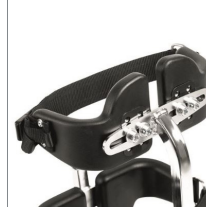

Mellomstykke brystplate/bekkenstøtte

Beskrivelse (H, cm)	Art. nr	HMS nr.
S, 11 cm	31861421	188184
L, 16 cm	31861422	188185

Bryststøtte

Beskrivelse (HxBxD cm)	Art. nr	HMS nr.
Str. 1, 18x24x7,5	31861704	188098
Str. 2-3, 11x20-27x7,5	31861702	144664
Str. 4-5, 16x20-32x10,5	31861703	146743