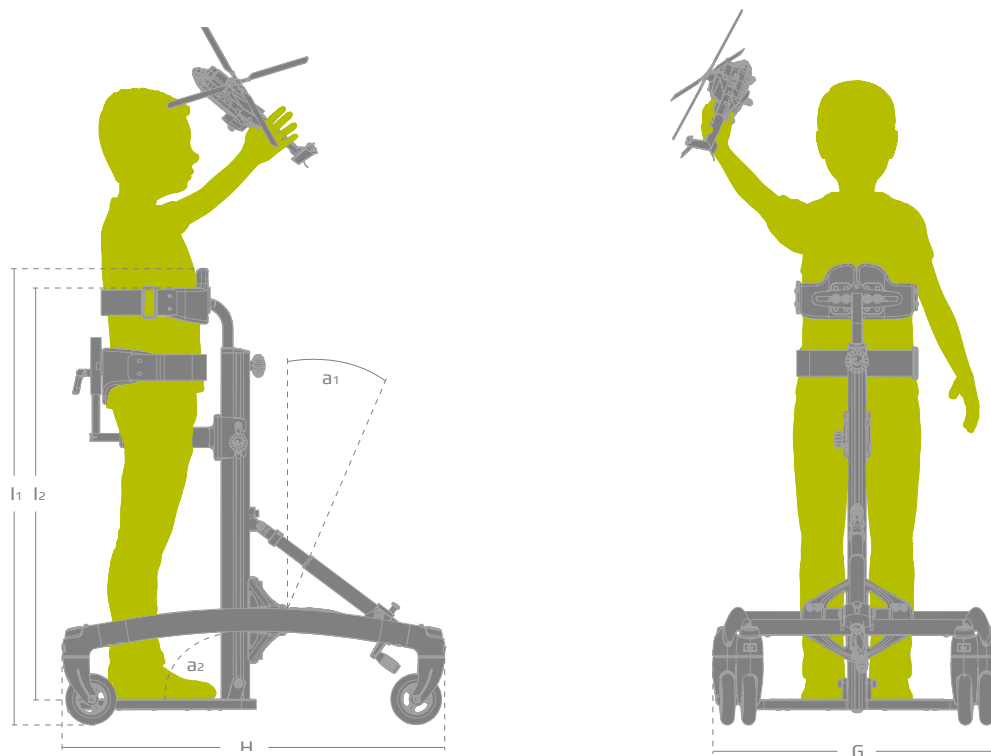

Artikkelnummer, mål og vekt

Toucan	Str. 1	Str. 2	Str. 3	Str. 4	Str. 5
Art. nr.	3286111	3286112	3286113	3286114	3286115
HMS nr.	298151	298152	298153	298154	298155
Bredde (G)	56 cm	63 cm	63 cm	70 cm	70 cm
Lengde (H)	75 cm	88 cm	88 cm	111 cm	111 cm
Total høyde (I1*)	67-87 cm	72-101 cm	97-123 cm	104-134 cm	124-154 cm
Høyde fra fotplate til bryst (I2*)	34-70 cm	54-90 cm	74-110 cm	91-121 cm	111-141 cm
Høyde fra gulv til fotplate	6 cm	6 cm	6 cm	6 cm	6 cm
Vinkling av sentersøyle (a1)	0 - +30°	0 - +30°	0 - +30°	0 - +20°	0 - +20°
Vinkling av fotplatt (a2)	+15° - -10°	+15° - -10°	+15° - -10°	+15° - -10°	+15° - -10°
Lengde sentersøyle	45 cm	50 cm	70 cm	80 cm	100 cm
Vekt	7.5 kg	8.5 kg	9 kg	10.5 kg	10.75 kg

*Toucan måles i stående stilling med fotplaten i laveste posisjon. For mindre barn er det mulig å heve fotplaten.

56-70 cm

0° - 30°

max. 70 kg

75-111 cm