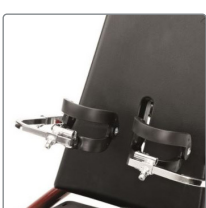

Knestøtte doble, faste

Beskrivelse	Art. nr	HMS nr.
Str. 1-2	31861144-20	188171
Str. 2-4	31861144-30	188172