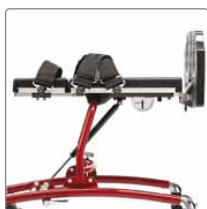

R82 Caribou

Moderne og funksjonelt ståstativ

 **etac**[®]

R82 Caribou

R82 Caribou er et allsidig ståstativ med mange moderne funksjoner. Caribou har et gjennomtenkt design med funksjoner som passer til en bred brukergruppe. Caribou er prisforhandlet som førstevalg fra 1. april 2021, og kommer med både elektrisk og manuell tilt.

Veldesignet og funksjonelt ståstativ

Caribou er et stabilt og funksjonelt dorsalt ståstativ som er trygt og sikkert for både bruker og pasient. Den hele liggeflaten gir konstant god støtte og trygghet. Liggeflaten kan tiltes fra horisontal til vertikal posisjon med manuell utløser (prisforhandlet i DK4) eller elektrisk kontroll (prisforhandlet i DK5).

Det er et stort størrelsesspenn i serien og alt støttetilbehør kan brukes på tvers av størrelsene. Caribou passer for barn fra ca 1 år og opptil voksen alder.

Caribou elektrisk, str. 2

Detaljer

Vertikal til horisontal tilt

Den horisontale posisjonen gjør det lettere å plassere brukeren riktig. Caribou er også designet med hevet ramme for lett å komme til med personløfter.

Anatomisk design og mykt, formbart PUR-materiale

Nytt og mykt PUR-materiale for optimal komfort. Designet med glatte kanter for bedre sikkerhet og enkel rengjøring.