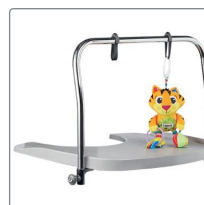

Lekebøyle til bord

Beskrivelse	Art. nr	HMS nr.
One Size	31861135	162576