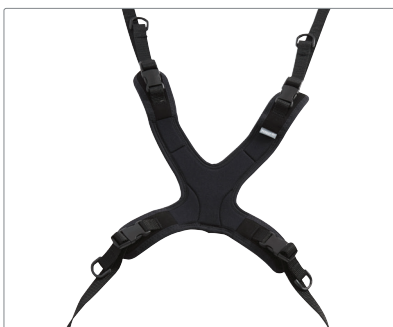

Neopren-/ Torsovest