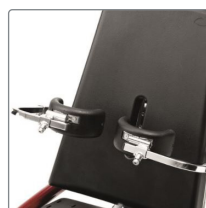

Knestøtte enkle, faste

Beskrivelse	Art. nr	HMS nr.
Str. 1-2	31861144-2	188169
Str. 3-4	31861144-3	188170