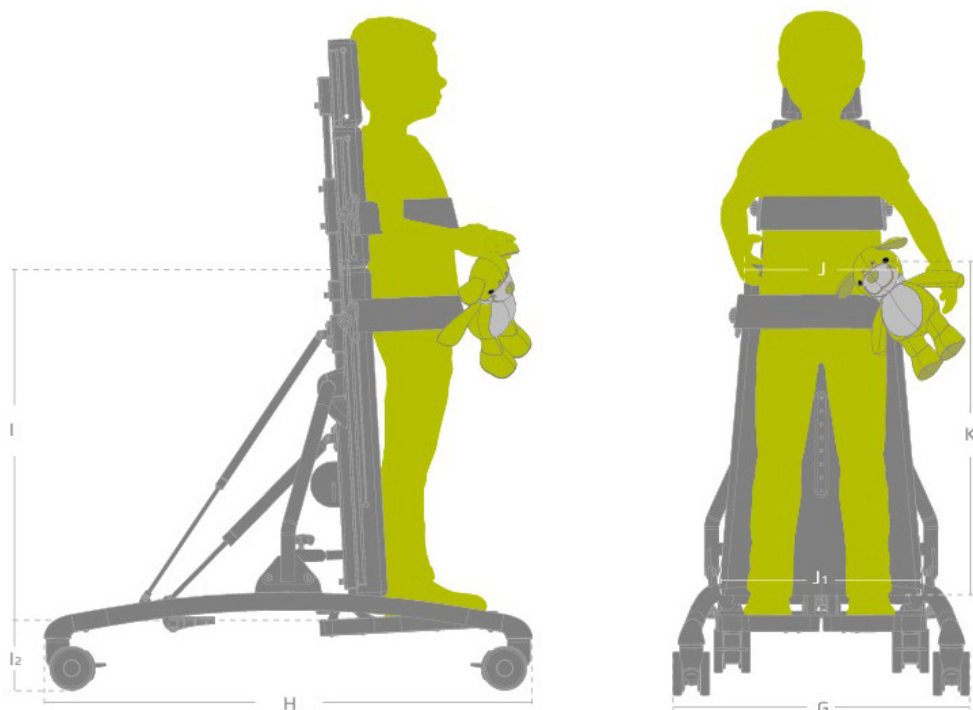

Veldesignet og funksjonelt ståstativ

Caribou er et stabilt og funksjonelt dorsalt ståstativ som er trygt og sikkert for både bruker og pasient. Den hele liggeflaten gir konstant god støtte og trygghet. Liggeflaten kan tiltes fra horisontal til vertikal posisjon med manuell utløser (prisforhandlet i DK4) eller elektrisk kontroll (prisforhandlet i DK5).

Den horisontale posisjonen gjør det lettere å plassere brukeren riktig. Caribou er også designet med hevet ramme for lett å komme til med personløfter.

Anatomisk design og mykt, formbart PUR-materiale

Nytt og mykt PUR-materiale for optimal komfort. Designet med glatte kanter for bedre sikkerhet og enkel rengjøring.

Caribou elektrisk, str. 2

Str. 1: Gul

Str. 2: Rød

Str. 3: Blå

Str. 4: Grå

Artikkelnummer, mål og vekt

Caribou	Str. 1 Gul	Str. 2 Rød	Str. 3 Blå	Str. 4 Sølv
Art. nr. manuell tilt	3286241	3286242	3286243	3286244
HMS nr. manuell tilt	289060	289061	289062	289063
Art. nr. elektrisk tilt	3286251	3286252	3286253	3286254
HMS nr. elektrisk tilt	289064	289065	289066	289067
Bredde ramme (G)	51 cm	57 cm	65 cm	75 cm
Lengde ramme (H)	75 cm	92 cm	111 cm	111 cm
Høyde, vertikal (I)	46-57 cm	53-64 cm	68-79 cm	88-99 cm
Høyde, horisontal	70 cm	70 cm	80 cm	80 cm
Høyde fra gulv til ramme (I2)	13 cm	13 cm	13 cm	13 cm
Bredde bunnplate øverste kant + nederste kant (J+J1)	25-32 cm	30-38 cm	35-46 cm	40-55 cm
Høyde bunnplate (K)	43 cm	50 cm	65 cm	85 cm
Tilt	0-87°	0-87°	0-87°	0-87°
Tilt fotplate	-10 till 10°	-10 till 10°	-10 till 10°	-10 till 10°
Vekt uten EL	20,5 kg	24 kg	30,5 kg	35 cm
Vekt med EL	22,5 kg	25,5 kg	32,5 kg	37 kg
Max. brukervekt	40 kg	60 kg	80 kg	100 kg
Lengde bruker (ca)	85-112 cm	98-129 cm	125-156 cm	153-184 cm