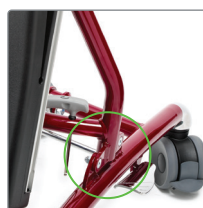

Enkel å tilte

Caribou har en enkel tiltmekanisme som sørger for at omsorgspersonen får frie hender. Vippemekanismen er plassert på begge sider. NB: Manuell