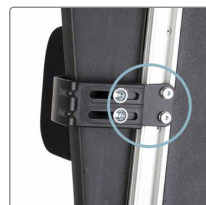

Breddeøkningskit faste sidestøtter

Øker bredden med 5,8 cm pr side. Kan kun kombineres med faste sidestøtter

Beskrivelse	Art. nr	HMS nr.
One Size	31861102-PL