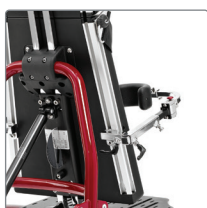

R82 Caribou

Moderne og funksjonelt ståstativ

 **etac**[®]

R82 Caribou

R82 Caribou er et allsidig ståstativ med mange moderne funksjoner. Caribou har et gjennomtenkt design med funksjoner som passer til en bred brukergruppe. Caribou er prisforhandlet som førstevalg fra 1. april 2021, og kommer med både elektrisk og manuell tilt.

Veldesignet og funksjonelt ståstativ

Caribou er et stabilt og funksjonelt dorsalt ståstativ som er trygt og sikkert for både bruker og pasient. Den hele liggeflaten gir konstant god støtte og trygghet. Liggeflaten kan tiltes fra horisontal til vertikal posisjon med manuell utløser (prisforhandlet i DK4) eller elektrisk kontroll (prisforhandlet i DK5).

Den horisontale posisjonen gjør det lettere å plassere brukeren riktig. Caribou er også designet med hevet ramme for lett å komme til med personløfter.

Anatomisk design og mykt, formbart PUR-materiale

Nytt og mykt PUR-materiale for optimal komfort. Designet med glatte kanter for bedre sikkerhet og enkel rengjøring.

Caribou har en enkel tiltmekanisme som sørger for at omsorgspersonen får frie hender. Vippemekanismen er plassert på begge sider. NB: Manuell

Caribou som standard

Manuell tilt (DK4)

Tilt	Manuell
Liggeflate	Mykt PUR-materiale
Brystbelte	Todelt
Sidestøtter	Faste
Hofstøtter	Justerbare
Knestøtter	Utsvingbare
Fotplater	Formede
Bord	Str. 1-2: Lav innfestning, Str 3-4: Vanlig
Fix locks	Bakside
Nakkestøtte	Anatomisk nr. 4 (str 1-3), Anatomisk nr. 5 (str 4)
Hjul	100 mm, ned brems