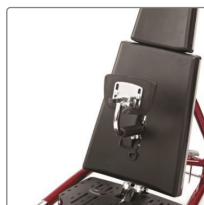

Bekkenstøtte for frontal stilling

Beskrivelse	Art. nr	HMS nr.
Str. 1-2	31861115-1	188198
Str. 3-4	31861115-4