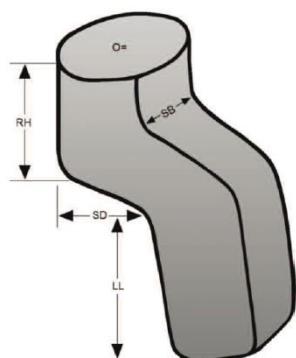

Kjøreposene har en reim med klips som gjør at du får festet posene til rullestolen eller vognen. I tillegg så har alle kjøreposene et antisklibelegg under setet som forhindrer at posen sklir. Posene har også snøring på toppen som sikrer at posen sitter godt rundt midjen.

Spesialtilpasning

Hjelpemiddelspecialisten har egen fagutdannet sømmerske som gjør at vi kan spesialtilpasse alle posene etter behov.

Artikkelliste poser

● = Prisforhandlet

Art. nr.	HMS nr.	Type	Materiale	Størrelse
● 10110	288788	Standard kjørepose	Termofør	Senior
● 10111	288792	Kjørepose for skallseter	Termofør	Senior
● 10120	288789	Standard kjørepose	Termofør	Medium
● 10121	234564	Kjørepose for skallseter	Termofør	Medium
● 10130	288297	Standard kjørepose	Termofør	Junior
● 10131	288793	Kjørepose for skallseter	Termofør	Junior
● 10140	288790	Standard kjørepose	Termofør	Barn 2
● 10141	288794	Kjørepose for skallseter	Termofør	Barn 2
● 10150	288791	Standard kjørepose	Termofør	Barn 1
● 10151	288795	Kjørepose for skallseter	Termofør	Barn 1
10210	145125	Standard kjørepose	Ull	Senior
10211	069785	Kjørepose for skallseter	Ull	Senior
10220	141695	Standard kjørepose	Ull	Medium
10221		Kjørepose for skallseter	Ull	Medium
● 10230	288796	Standard kjørepose	Ull	Junior
● 10231	288799	Kjørepose for skallseter	Ull	Junior
● 10240	288797	Standard kjørepose	Ull	Barn 2
● 10241	288800	Kjørepose for skallseter	Ull	Barn 2
● 10250	288798	Standard kjørepose	Ull	Barn 1
● 10251	288801	Kjørepose for skallseter	Ull	Barn 1
10310	145121	Standard kjørepose	Lammeull	Senior
10311	069790	Kjørepose for skallseter	Lammeull	Senior
10320	145122	Standard kjørepose	Lammeull	Medium
10321	069791	Kjørepose for skallseter	Lammeull	Medium
10330	192364	Standard kjørepose	Lammeull	Junior
10331	069413	Kjørepose for skallseter	Lammeull	Junior
10340	190379	Standard kjørepose	Lammeull	Barn 2
10341	069792	Kjørepose for skallseter	Lammeull	Barn 2
10350	145123	Standard kjørepose	Lammeull	Barn 1
10351	069793	Kjørepose for skallseter	Lammeull	Barn 1