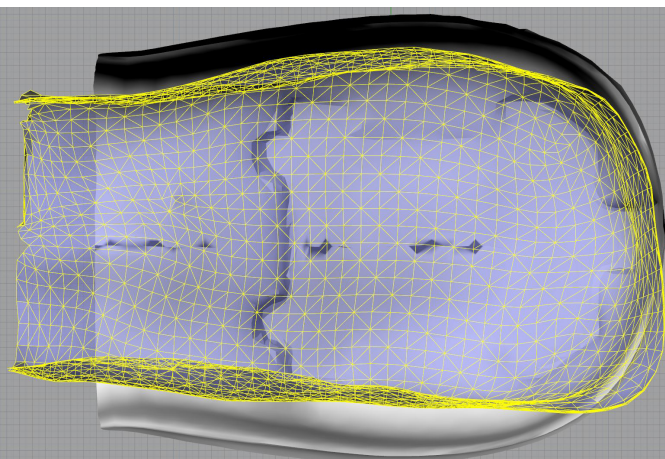

## HOCKEYKJELKE MED SPESIALSTØPT SETE TILPASSET KROPP OG BEHOV

Massive Blade Hockeykjelke er en av de beste kjelkene på markedet i dag. Den passer for alle - alt fra nybegynnere til erfarne brukere.

Kjelken er solid og holdbar, og tåler påkjenningene den blir utsatt for på isen. Setevinkelen og høyden kan lett justeres på. Understell og andre deler på kjelken blir produsert likt og kan derfor enkelt byttes ut. Fronten kan justeres sideveis for å kunne justere balansepunktet for enkeltamputerte.

Kombinert med våre egne spesialstøpte seter overgår kjelken alt annet. Setene blir støpt og formet etter hver brukers kropp og behov.

Med disse setene montert på Massive Blade Hockeykjelke opplever brukerne å sitte stabilt i kjelken, de unngår ubehag under og etter aktivitet, og de får mer mestringsfølelse på isen.

## GAMMELT VS. NYTT SPESIALSTØPT SETE

Øverst vises de nye spesialstøpte setene til en bruker, sett ovenfra og fra siden. Nederst vises scan av det samme setet markert med gul farge, sammenlignet med det gamle standardsetet hos den samme brukeren markert med grå farge.