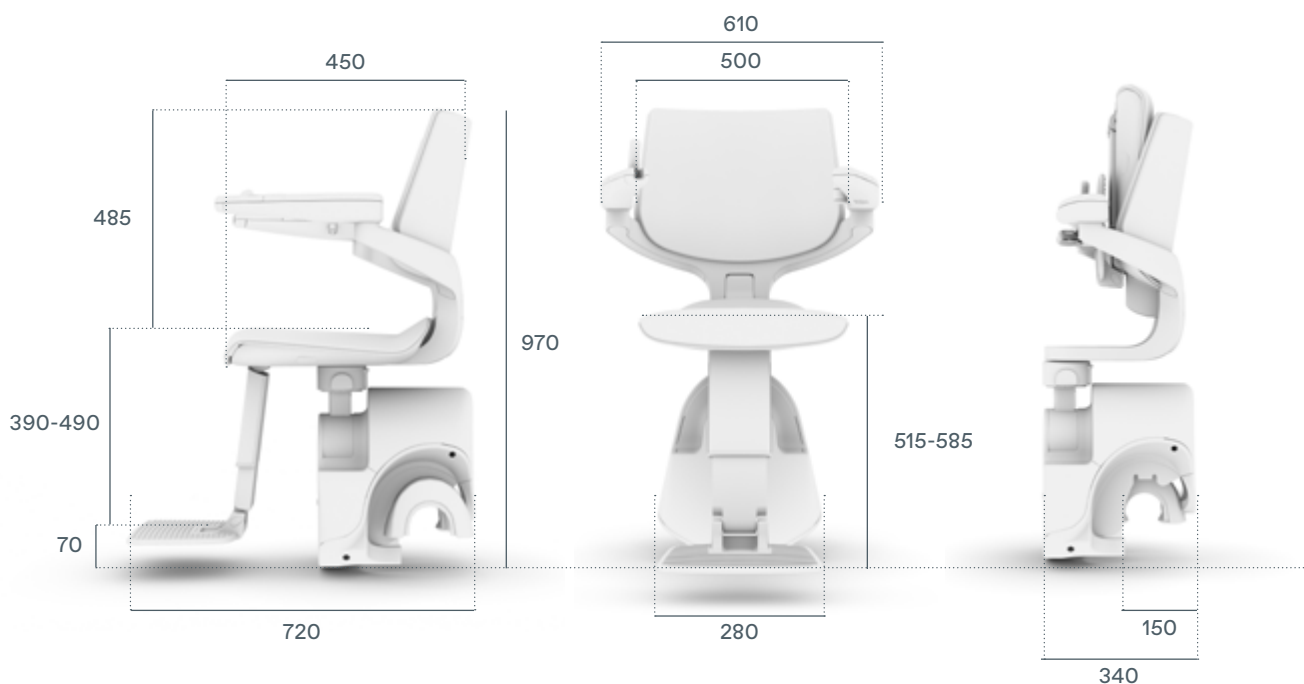

“Takket være stolen, kan jeg benytte andre etasje i huset igjen”

S200 Spesifikasjoner

OPSJONER	STANDARD	OPSJON
HOVEDFUNKSJONER		
Vektkapasitet 125kg / 72° grader vinkel	✓	
Stol-og fotbretthøyde kan forhåndsinnstilles	✓	
Ergonomisk sete og armlener	✓	
Joystick som kan vippes opp	✓	
2 fjernkontroll-enheter med indikatorlamper	✓	
Patentert ASL-teknologi		✓
Automatisk sammenslåing av sete		✓
Automatisk sammenslåing av fotbrett		✓
4 vinyl-farger 4 skinnfarger, 2 ryggstøtter av tre	✓	
3 stofffarger, 3 lærfarger		✓