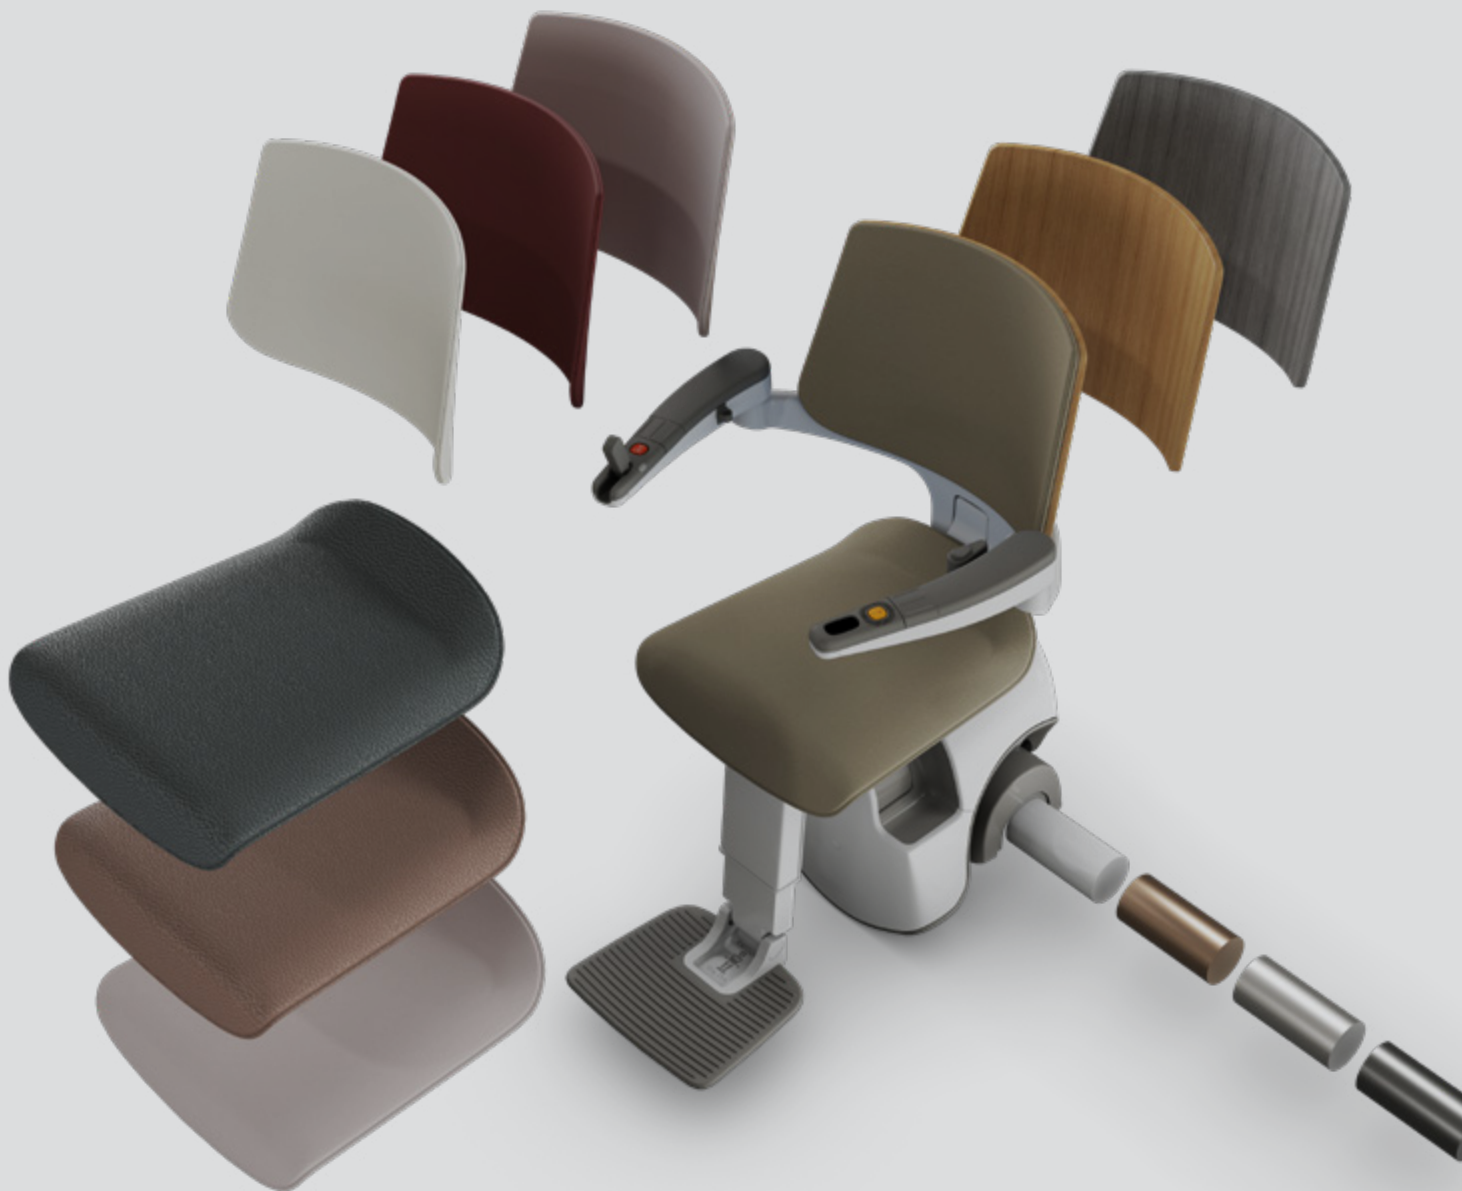

Tilpasning

Hvert enkelt hjem er forskjellig, og det er også hver enkelt S200. Våre selgere kommer hjem til deg, etter avtale, for å måle trappeoppgangen og for å sikre at din stolheis er tilpasset dine ønsker og behov.

Utseende på stolen er moderne og tidløst, og den er et møbel som vil passe rett inn i hjemmet ditt. Det er **ingen kabler eller annen synlig mekanikk** på stolen. Møbeltrekket er ene og alene ditt valg. Du kan velge blant flere typer tekstiler, vinyl eller ekte skinn, og de er tilgjengelig i flere farger. De er også brannsikre og lett å holde rene .