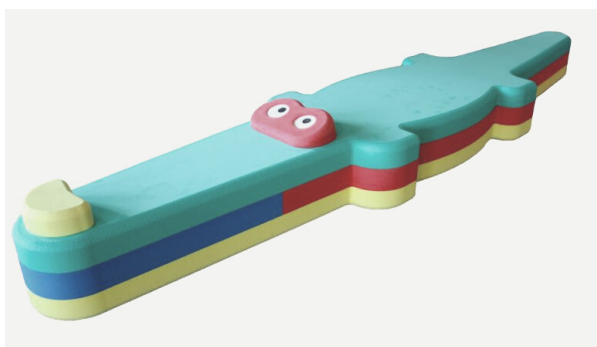

Dybde: 42cm

Høyde; 52cm

RODECO®

Rodeco bassengleker

Designet og laget for å tåle tøff bruk i offentlige anlegg. Produsert i Sverige. Ingen miljøgifter og følge de gjeldene standarder og lovverk.

HIPPO

ART.NR. 800740

ART.NR. 820181

Frog ring 600x475x160 mm

SJØSHEST

ART.NR. 820140

Sjøhest 740x720x60 mm

ELEFANT

ART.NR. 820060

Elefant 1000x560x550 mm

LITEN SLANGE

ART.NR. 820210

Liten slange 1200x790x450 mm

KROKODILLE

ART.NR. 800720

Krokodille 1675x355x195 mm

ANDEBÅT

ART.NR. 820110