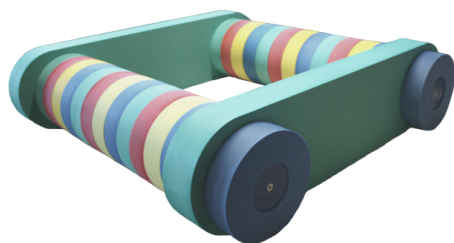

MINI DOBBEL
ART.NR. 800700
Mini dobbel 1000x1000x250 mm