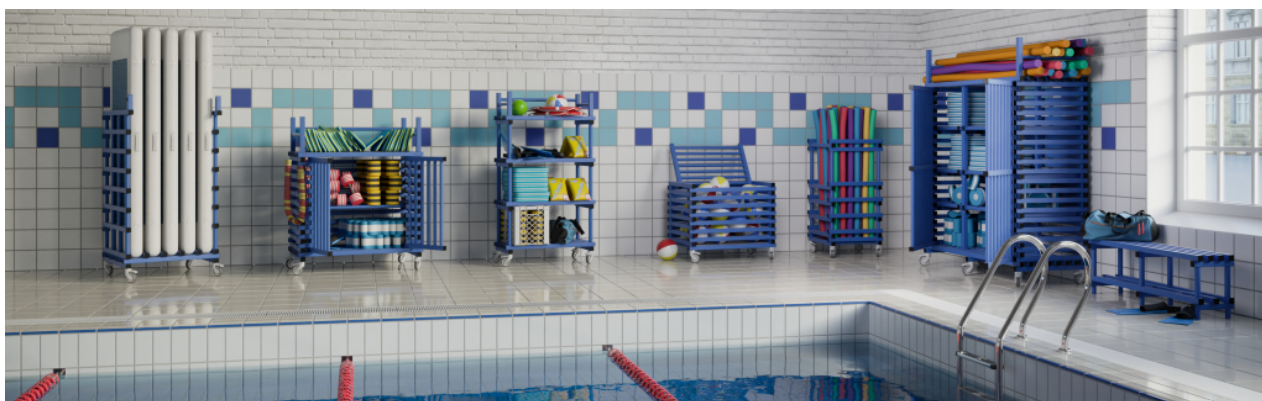

RULLESTOL UTVIKLET FOR SPA-,
BADE-, OG SVØMMEANLEGG

EASYROLLER

- DESIGNET FOR SPA-, BADE- OG SVØMMEANLEGG
- LAGET AV PVC FRI TERMOPLAST
- EKSTREMT HOLDBAR
- LAV VEKT, KUN 19 KG
- BÆRER OPP TIL 150 KG
- ENKEL Å RENGJØRE - TÅLER DESINFISERING

AQUAFITMATTER

Tar tradisjonelle treningsøker fra gulv til vannet. Vanngym, Aquayoga tilbyr et treningstilbud utenom det vanlige.

COMFYPINNER

Pakke 24 stk. Flytepinner er en allsidig svømmestang til vanngym, terapi, opplæring og moro.

AQUADISKER

set a 2 stk. Small og medium. For bruk i Aquagym, tren styrke, koordinasjon og balanse.

VANNMANUALER

3 ulike størrelser small, medium og large
Ideell for trening både i dybt og grunt vann. Passer til Aquagym og trening.

AQUASTEP KASSER

Aquastep kasser, kan stables. Sugerkopper og vektelelementer gjør a de står stødig. 4 forskjellige farger. Kan stables og benyttes som platform til svømmeopplæringen.

Vi har det meste innen oppbevaring tilpasset svømmeanlegg, ta kontakt i dag så finner vi en løsning som passer for dere.
post@aquagroup.no