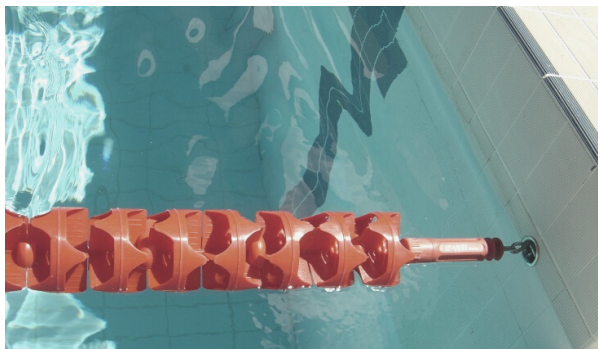

RULLESTOL UTVIKLET FOR SPA-,
BADE-, OG SVØMMEANLEGG

EASYROLLER

- DESIGNET FOR SPA-, BADE- OG SVØMMEANLEGG
- LAGET AV PVC FRI TERMOPLAST
- EKSTREMT HOLDBAR
- LAV VEKT, KUN 19 KG
- BÆRER OPP TIL 150 KG
- ENKEL Å RENGJØRE - TÅLER DESINFISERING

Blomsterspeil Ø450x40 mm

BASSENGBALL, MOTIV

Bassengballer med ulike moti. Til lek i barnebassenget.

BANETAU

- INTERNASJONALE KONKURANSE
- NASJONALE KONKURRANSER
- LOKALE KONKURRANSER
- PUBLIKUMSBADING
- SVØMMEOPPLÆRING

Antiwave er desiget i Australia og produsert i England. Designet er verdenskjent for sine bølgebrytende funksjoner, høy kvalitet og langvarig bruk uten problemer.

Anti Wave blir i dag benyttet i over 150 land i verden, i store internasjonale og nasjonale mesterskap, lokale konkurranser, til å dele opp basseng for trening og til publikumssvømming.