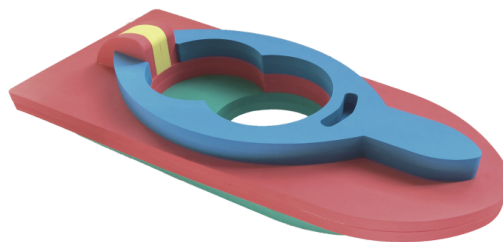

Andebåt 840x500x400 mm

FROSK SVØMMEBRETT

ART.NR. 820182

Frosk svømmebrett 620x475x130 mm

ACTION BÅT

ART.NR. 820250

Action båt 1560x600x118 mm

BABYKRABBE
ART.NR. 820150
Babykrabbe 720x480x130 mm