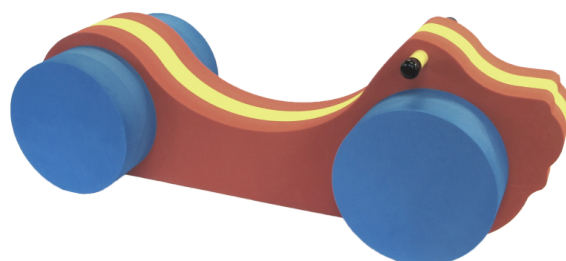

OFF-ROAD

ART.NR. 800860

Off-road 1150x470x400 mm