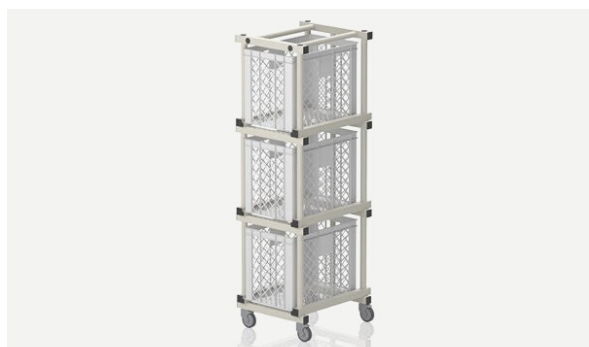

**OPPBEVARINGSVOGN
KASSER**
Kan leveres i 6 ulike farger