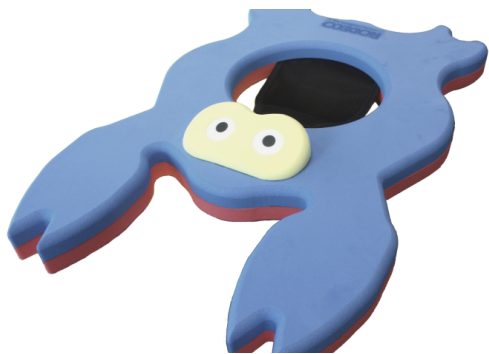

Andebåt 840x500x400 mm

FROSK SVØMMEBRETT

ART.NR. 820182

Frosk svømmebrett 620x475x130 mm

ACTION BÅT

ART.NR. 820250

Action båt 1560x600x118 mm

BABYKRABBE
ART.NR. 820150
Babykrabbe 720x480x130 mm