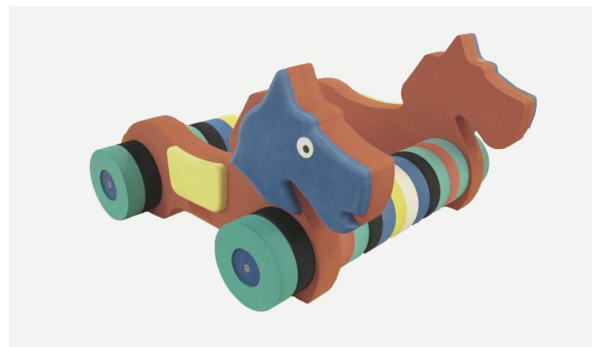

DOBBELHEST
ART.NR. 820080
Dobbelhest 1000x1000x600 mm