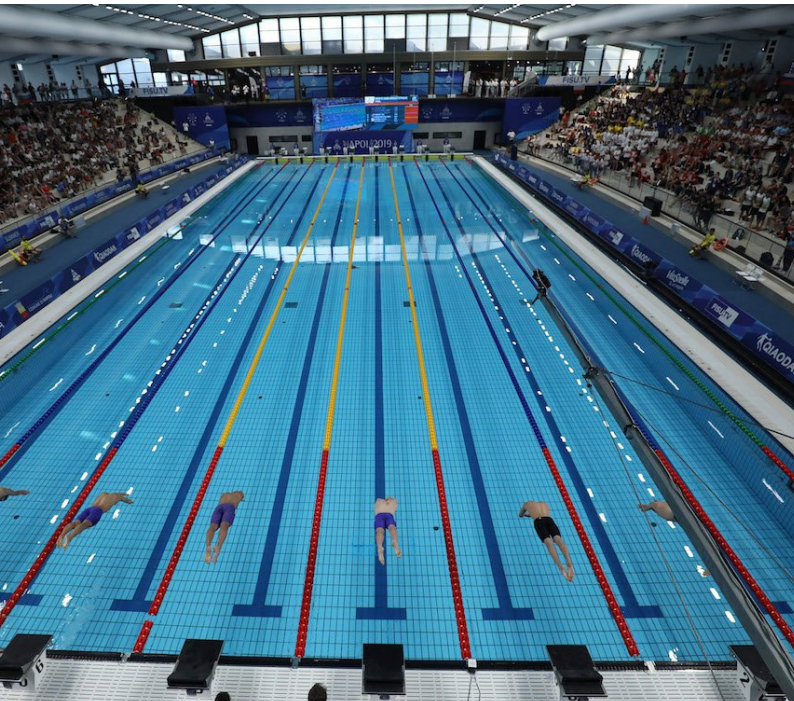

RULLESTOL UTVIKLET FOR SPA-,
BADE-, OG SVØMMEANLEGG

EASYROLLER

- DESIGNET FOR SPA-, BADE- OG SVØMMEANLEGG
- LAGET AV PVC FRI TERMOPLAST
- EKSTREMT HOLDBAR
- LAV VEKT, KUN 19 KG
- BÆRER OPP TIL 150 KG
- ENKEL Å RENGJØRE - TÅLER DESINFISERING