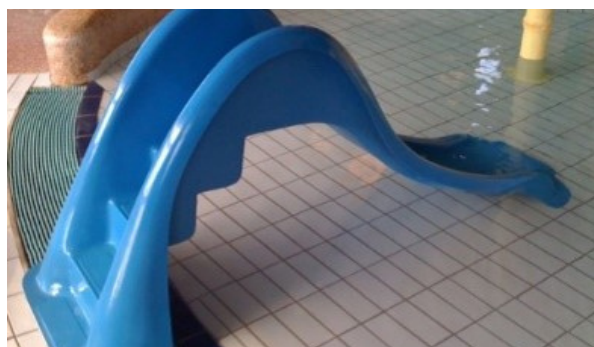

RULLESTOL UTVIKLET FOR SPA-,
BADE-, OG SVØMMEANLEGG

EASYROLLER

- DESIGNET FOR SPA-, BADE- OG SVØMMEANLEGG
- LAGET AV PVC FRI TERMOPLAST
- EKSTREMT HOLDBAR
- LAV VEKT, KUN 19 KG
- BÆRER OPP TIL 150 KG
- ENKEL Å RENGJØRE - TÅLER DESINFISERING

SVØMMEBRETT FROSK
ART.NR. 810259
Svømmebrett frosk 530x360x28 mm

SVØMMEBRETT
ART.NR. 810241-44
Svømmebrett small, medium, large og xl

VANNSTOL - COMFY
Lag en vannstol ut av Comfy pinnene.
Perfekt til bassengkino og andre
forestillinger.

MINISKLIE
210x105x75 cm. Sklien kan plasseres i
bassenget hvor anbefalt vanndybde er 30
cm

SVØMMEBELTE ROLLO
Det klassiske svømmebelte Rollo, med to
pontoger fylt med luft. Flyteegg av
hardplass. Kommer i to str. jr og sr.