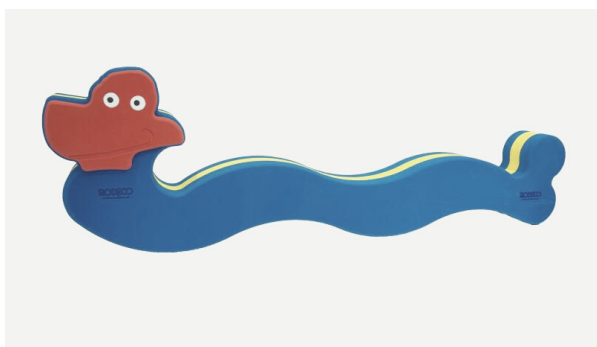

SJØSLANGE
ART.NR. 83006
Sjøslange 2000x570x240 mm