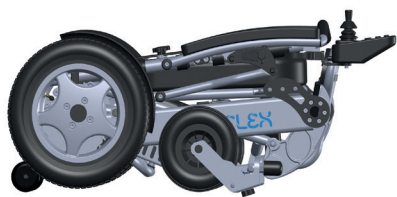

Det som er unikt med Eloflex D2 er at den er delbar (deles i to). Du slår den enkelt sammen og deler den i to lettere deler når du transporterer den elektriske rullestolen.

Eloflex D2 passer til brukere opp til 160 kg og er komfortabel og enkel å betjene. Den smarte joystick-braketten kan brettes ned slik at du kommer nærmere kanten av bordet. Fotstøtten brettes inn når du skal sette deg eller reise deg opp. De store luftpumpede bakhjulene og den fjærende dempingen i fordyken gir god støtdemping selv på ujevne overflater.

De to inkluderte batteriene gir en kjørelengde på inntil 30 km. Model D2 har også plass til å utvide til tre batterier for å gi deg ytterligere 15 km kjørelengde.

Batteriene er flygodkjente, hvilket betyr at du også kan ta den med ombord på flyet når du skal ut å reise.

Eloflex D2

Oppslått

Sammenlagt

Sammenlagt og delt

Standardutstyr:

- Joystick
- 5 cm pute
- Standard hoftebelte
- Fotplate
- Lader
- To batterier

Hms. nr.	Art. nr.	Beskrivelse
288844	7350006080616	Eloflex D2

Unike egenskaper

Sammenleggbar

Det mest unike med Eloflex-modellene er at de enkelt kan legges sammen i løpet av få sekunder. Det kompakte formatet kombinert med lav vekt gjør det enkelt å ta den med seg i bil, bus, tog og på flyreiser.