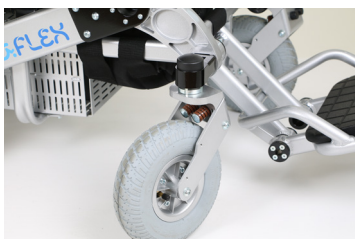

Tvillingoppheng

Kjøreegenskapene til modell H er overlegne, selv på ujevne overflater. En av hemmelighetene er tvillingfjæringen på forgaffelen, som absorberer støt i svinger, og gir utmerket stabilitet og kjørekomfort.