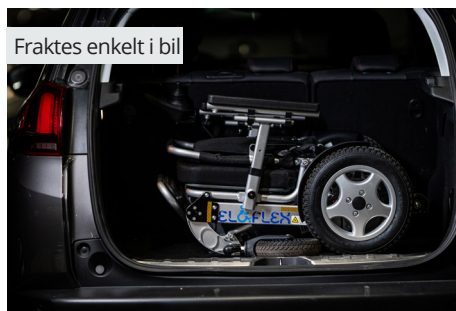

Standardutstyr:

- Joystick
- Pute
- Standard hoftebelte
- Delt fotplate
- Lader
- To batterier
- Kjørehåndtak
- Justerbar ryggstøtte

Hms. nr.	Art. nr.	Beskrivelse
251746	T3	Eloflex X