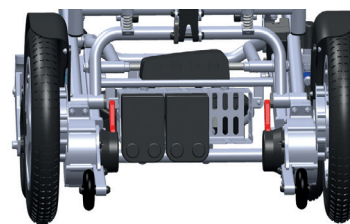

Unike egenskaper

Sammenleggbar

Det mest unike med Eloflex-modellene er at de enkelt kan legges sammen i løpet av få sekunder. Det kompakte formatet kombinert med lav vekt gjør det enkelt å ta den med seg i bil, bus, tog og på flyreiser.

Delbar

Eloflex D2 kan deles i to deler for å enkelt løfte den elektriske rullestolen inn i for eksempel bagasjerommet på en bil. Dette gir enklere håndtering enn med en hel elektrisk rullestol, da lastvekten bare er henholdsvis 14 og 16 kg.