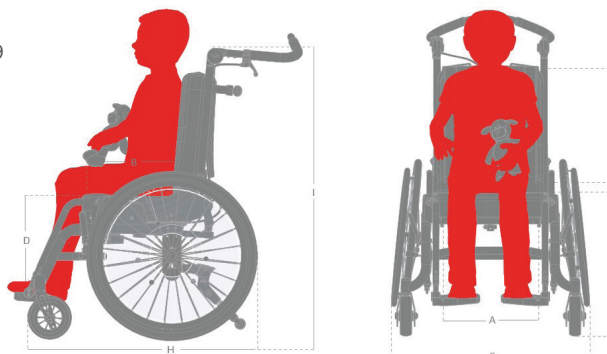

Mål og vekt

Kudu	Str. 1	Str. 2	Str. 3	Str. 4
Art. nr. hvit ramme	329571	329572	329573	329574
HMS nr. hvit ramme	278516	278518	278520	278522
Art. nr. grå ramme	329581	329582	329583	329584
HMSnr. grå ramme	278515	278517	278519	278521
Setebredde (A)	16*-26cm	20*-30cm	24*-34cm	28*-38cm
Setedybde (B)	23-33cm	30-40cm	36-51cm	37-51cm
Setehøyde foran	40cm	40cm	40cm	40cm
Setehøyde bak	42,5cm	42,5cm	42,5cm	42,5cm
Rygg høyde (C)	40-49cm	43-55cm	46-61cm	46-66cm
Legglengde (D)	16-31cm	16-38cm	26-45cm	26-45cm
Sittehøyde over gulvet (E)	48cm	48cm	48cm	48cm
Ryggvinkel	-5 til 30°	-5 til 30°	-5 til 30°	-5 til 30°
Tilt	-3 til 42°	-3 til 42°	-3 til 42°	-3 til 42°
Drivhjul	22"	22"	22"	24"
Cambervinkel	6°	6°	6°	6°
Svinghjul	6"	6"	6"	7"
Totalbredde (G)	59cm	63cm	67cm	71cm
Totalhøyde (I)	94cm	94cm	94cm	94cm
Maks brukervekt	40kg	50kg	60kg	60kg
Produktvekt	23,8kg	25,8kg	27,2kg	28,8kg

* v/bruk av hofteputer.
Krasjetestet og godkjent i henhold til kravene i ISO 7176-19
(Maks 57 kg brukervekt)

Kudu som standard

Chassis	Stålramme, fastramme
Bremser	Ledsagerbrems, kneleddsbrem og parkeringsbrems
Ryggstøtte	Høydejusterbar, trinnløs
Ryggvinkel	Regulerbar
Sittedybde	Justerbar, trinnløs
Cambervinkel	6°
Rygg- og setepute	Ryggpute Comfort, setepute Comfort inkl. ryggoverdrag
Drivhjul	22" str 1-3, 24" str 4. Hurtigkobl. drivhjul med massive dekk og sort plast drivring
Svinghjul	6" str. 1-3, 7" str. 4, massive
Framgaffelfeste	Fast
Fotstøtte	Fotplate hel, regulerbar i høyde og vinkel
Nakkestøtte	Anatomisk nr 4, lang turtle
Tippesikring	Svingbare
Kjørebøyle	Høyde- og vinkelregulerbar
Armstøtte	Inkl. sideplater
Transportfeste	
Hoftebelte	Polstret Y-modell. trochanter