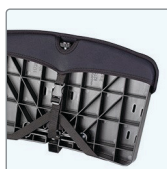

Nyhet! Polstring fotplate

Beskrivelse	HMS nr.	Art. nr.
Str. 1		3195145-1PAD
Str. 2		3195145-2PAD
Str. 3		3195145-3PAD
Ankelstropp til fotkasse		3195145-20
Polstring fotbrettstang		3195145-150