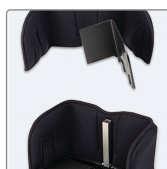

Nyhet! Byggesett for fotkasse inkl. polstring

Beskrivelse	HMS nr.	Art. nr.
Str. 1		3195145-1BOX
Str. 2		3195145-2BOX
Str. 3		3195145-3BOX
Ankelstropp til fotkasse		3195145-20