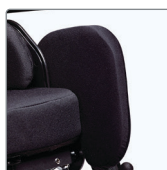

Knestøtter, ytre

Beskrivelse	HMS nr.	Art. nr.
En størrelse	221291	3195429-10