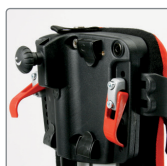

Hurtiglås, faste sidestøtter, type 5

Beskrivelse	HMS nr.	Art. nr.
Sett	221206	318910702-25