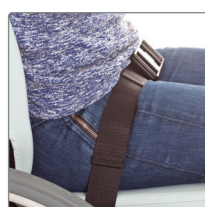

Hoftebelte

Flere mulige festepunkter på rammen.