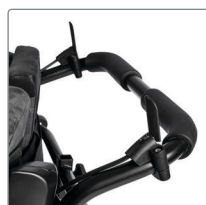

Sidepute

Monteres med borrelås mellom ryggtrekk og ryggoverdrag. Kombineres med rett sidestopp for utvendig støtte. Sideputen gir økt sidestabilitet.

Låsesplint Quick Release rygg

For nedfelling av rygg. Kan ikke kombineres med elektrisk tilt.

Setepute basic

Setepute Basic har en konturert sittegrep og er akkurat som setepute komfort produsert i kaldtskum.

Setepute komfort

Komfortpute med avtakbart innlegg i mykt, viskoelastisk skum. Trekk: Velour, grønt eller grått hygienetrekk.

Kjørehåndtak (std)

Høyderegulerbare og avtakbare med glidestopp på håndtaket.

*Bildet avviker fra standardkonfig. (ledsagerbrems følger ikke med).

Kjørebøyle

Høyderegulerbar og avtakbar. Kan brukes i kombinasjon med ledsagerbrems.

Kjørebøyle, vinkelregulerbar

Høyde- og vinkelregulerbar. Avtakbar. Kan brukes i kombinasjon med ledsagerbrems. Passer Prio med setebredde 40 cm, 45 cm og 50 cm.

For oversikt over artikkelnummer/ HMS nr. på tilbehør og reservedeler, se bakerst i produktarket