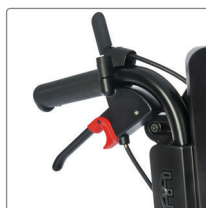

Klips vinkelbegrensning rygg/ tilt

Hver klips som settes på minsker tilt og/eller ryggvinkel uten bruk av verktøy.

Komfortlås

Sikrer innstilt tiltposisjon. Fire alternative innstillinger (0°, 4°, 8° alt. 12°). Det kan være den aktive posisjonen eller det perfekte hvileleiet som da blir enklere å stille inn.

Elektrisk tilt

For brukere som vil justere rygg- og sete vinkel selv. Eltilt kan velges som tilvalg ved bestilling eller bestilles som tilbehør for ettermontering. Ved ettermontering på Prio med 16" hjul skal klebeskyttelse monteres. Eltilten kan ikke kombineres med bekkenstøtte, komfortlås, QR-sprint eller kurv.

Låsbart grep

Forhindrer aktivering av ryggvinkel eller tilt. Hvis posisjonen skal justeres, trekkes låsen opp og så ned igjen, for å låse grepet.

Brems m/ vinklet håndtak

For 20", 22" og 24" drivhjul. Gir større gripeflate. Kommer i sort (std) eller rødt.

Brems m/ forlenget håndtak

Bremsespaken kan vinkles fremover for å forenkle forflytning.

Ledsagerbrems

Med glidestopp på håndtaket. 10 cm mellom håndtaket og bremsespaken.

Sideputer

Reduserer setebredden med 2,5 cm. Festes på klesbeskytteren.