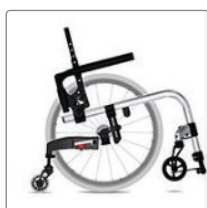

Vær dynamisk

Et justerbart, dynamisk femte-hjul gir en funksjonell trygghet som tillater barnet å forsere hindringer under trygge rammer.