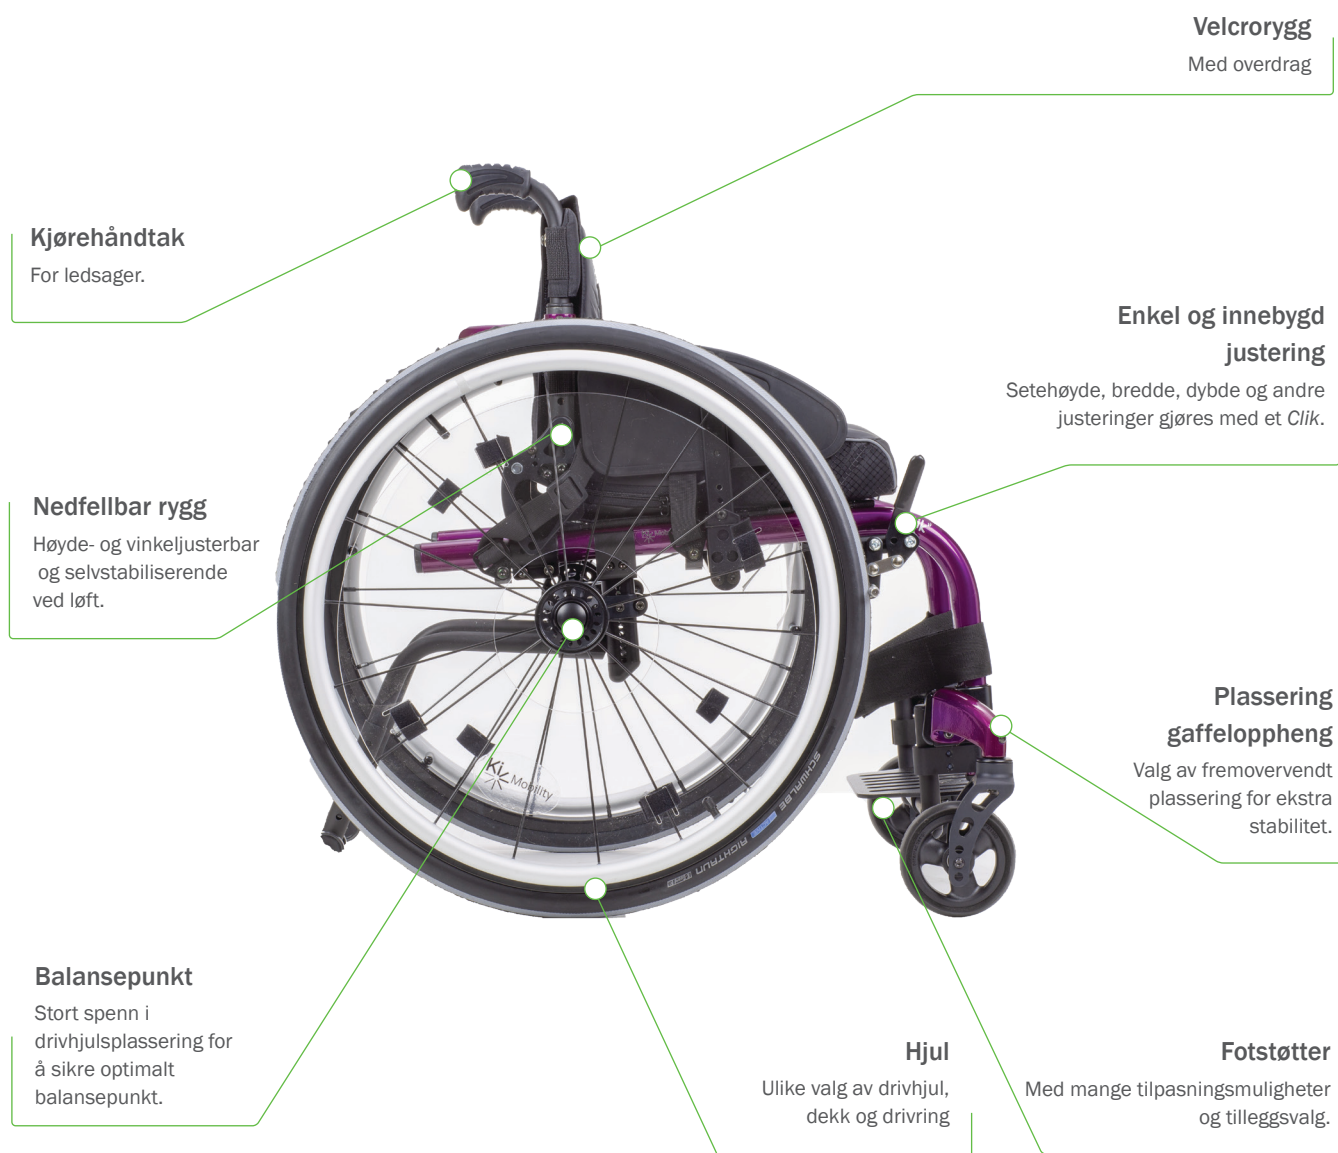

Little Wave Klik funksjoner og detaljer