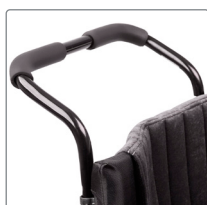

2C rygg

Høydejusterbar rygg med høydejusterbare kjørehåndtak.

Pustende trekk (standard)

Pustende trekk i Air mesh som gir et rent og moderne uttrykk.

Velourtrekk

Mykt, elastisk trekk i mørk grå velour. Passer til 2C- og 2B ryggene.

Kjørebøyle

Høydejusterbar 7-23cm fra ryggens overkant. Avtagbare.

Komfortkile, mod. 1 (small)

Par. Komfortkilen kan kombineres med flere kiler og tilpasses ønsket passform. Primært til bruk for økt bolstabilitet. Komfortkilen kan monteres direkte under ryggoverdraget. L: 13 cm, B: 9.5 cm, H: 2 cm