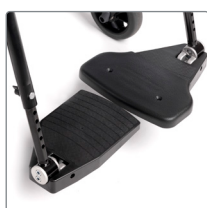

Forlenget benstøtte

Øker dybden på fotplaten. Monteres på eksisterende benstøtte.