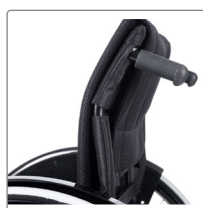

*I følge antropometriske data
(Source: (2009) Hansson et al.,
(1988) Berglund).

2B rygg

2B-ryggen er designet med svakt kurvede ryggør, noe som gir en lateral stabilitet. Stabilitet i overkroppen er kjernen til optimal fremdrift. For å kunne være aktive lenger, er det viktig med god stabilitet for å øke sittetoleranse over tid.

Crissy SA vist som standard

Egenskaper

Polstret rygg

Polstret rygg gir ekstra komfort og beskytter sensitive områder mot trykk.

Stabile benstøtter

De stabile og utsvingbare benstøttene finnes både med og uten låsemekanisme. Velg mellom 70° eller 90° knevinkel.

Alle setedybder i én stol

Justerbar setedybde fra 37 til 45 cm i en ramme. Tilpasses ved å skyve på ryggbrakettene. Ytterligere justeringer gjøres ved å løsne eller stramme velcrobåndene på ryggen.

2B rygg

Vår mest aktive rygg. 2B-ryggen er designet med svakt kurvede ryggør for å tilføre ekstra støtte lateralt.

Crissy Swing Away som standard

Ramme	Støpt aluminium, sammenleggbar med kryss
Farge ramme og drivhjulsfeste	Sort
Ryggstøtte	2B rygg, høyde og vinkelregulerbar, 35-40cm (37,5 cm standard)
Ryggvinkel	Regulerbar, -5° - +5°
Kjørehåndtak	Høydejusterbare og avtagbare
Velcroygg	35-40 cm, høy 42,5-50 cm
Ryggtrekk	AirMesh (pustende)
Setetrekk	Dybdejusterbart og avtagbart
Seteforlenger bak	Montert bak setetrekket
Setehøyde bak	45 cm
Setehøyde foran	47 cm
Armstøtter	Høydejusterbare med langt fast polster, 25 cm. Med klesbeskytter
Benstøtter	Spiss vinkel, sort
Fotplater	Delte, oppfellbare, vinkel- og dybdejusterbare
Brems	Med vinklet sort håndtak
Drivhjul	24", med quickrelease
Dekk	Luft, høytrykk, 1", Schwalbe Righrun
Drivringer	Aluminium
Camber	2°
Drivhjulsinnfesting	D3
Svinghjul	5", massive
Gaffel	Medium, med stålakskling
Gaffelhusfeste	Standard, høyde- og vinkeljusterbart
Tippesikring	Oppfellbar, teleskop i dybde og høyde, 2 stk