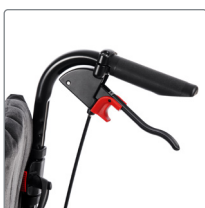

Tilbehør

Kneleddsbrems m/ vinklet håndtak

Vinklet håndtak gir en bedre gripeeve. Fås i sort (standard) eller rød farge.

Seteforlenger (std)

Festes på setet med velcro. Forlenger seteoverflaten i kombinasjon med medium og lang setedybde.

Brems m/ forlenget håndtak

Bremsehåndtaket kan vinkles fremover, slik at det ikke er i veien ved sideveis forflytninger.

Hemibord

Transparent. Passert til lange armstøtter. Sklisikring bestilles separat.

Enhåndsbrems

Høyre eller venstre side. Kan kombineres med ledsagerbrems.

Hemibord, halvt, sammenleggbart

Regulerbart i dybde og bredde. Høyden reguleres av armstøtten.

Ledsagerbrems

Passer med 2C rygg og med 22" eller 24" bakhjul.