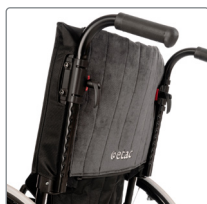

Setehøyde, bak

38,5–51 cm

Vinkel ryggstøtte

5°

Maks. brukervekt

125 kg

* Vekt og dimensjoner oppgitt er med 24 "drivhjul med quick-release brems, 2B rygg, høytrykksdekk, aluminiumsstøtter, benstøtter, fotstøtter, brems, skvettskjermer, 6" hjul med medium gaffer. De oppgitte målingene kan variere med +- 2%

** Vekt og dimensjoner oppgitt er med 2B rygg, brems, 6" hjul med medium gaffer. De oppgitte målingene kan variere med +- 2%

Tilbehør

2B rygg (standard)

Vår mest aktive rygg. Svakt kurvede ryggør gir ekstra støtte lateralt.