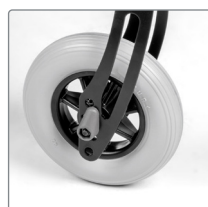

Benstøtte, hel

Oppfellbar og justerbar i høyde og vinkel.

Forlenget benstøtte

Øker dybden på fotplaten. Monteres på eksisterende benstøtte.

Leggbånd

Avtagbart, lengdejusterbart

Polster til leggbånd

Gir en mykere støtte.

Hælstropp

Justerbar lengde. Kan ikke kombineres med forlenget benstøtte.

Drivhjul

Lettvektshjul.

Drivringer

Velg mellom cellegummi eller plastfriksjon.

Eikebeskytter

Med grått trykk.

Tippesikring

Justerbare i høyde og lengde. Oppfellbare.

Svinghjul

5" massive og 6" og 8" luftfylte hjul.

Breddet framgaffelfeste

Flytter svinghjulet 3 cm utover. Totalbredden på rullestolen blir ikke endret. Også tilgjengelig i kort modell for 4" og 5" svinghjul for ekstra lav setehøyde.

Loddeverktøy for svinghjul

Hjelper deg å finne riktig hjulvinkel.

For oversikt over artikkelnummer/ HMS nr. på tilbehør og reservedeler, se bakerst i produktarket

Stokk-/ krykkeholder

I to deler: Stokken/krykken plasseres i koppen og den elastiske stroppen festes rundt stokken/krykken.