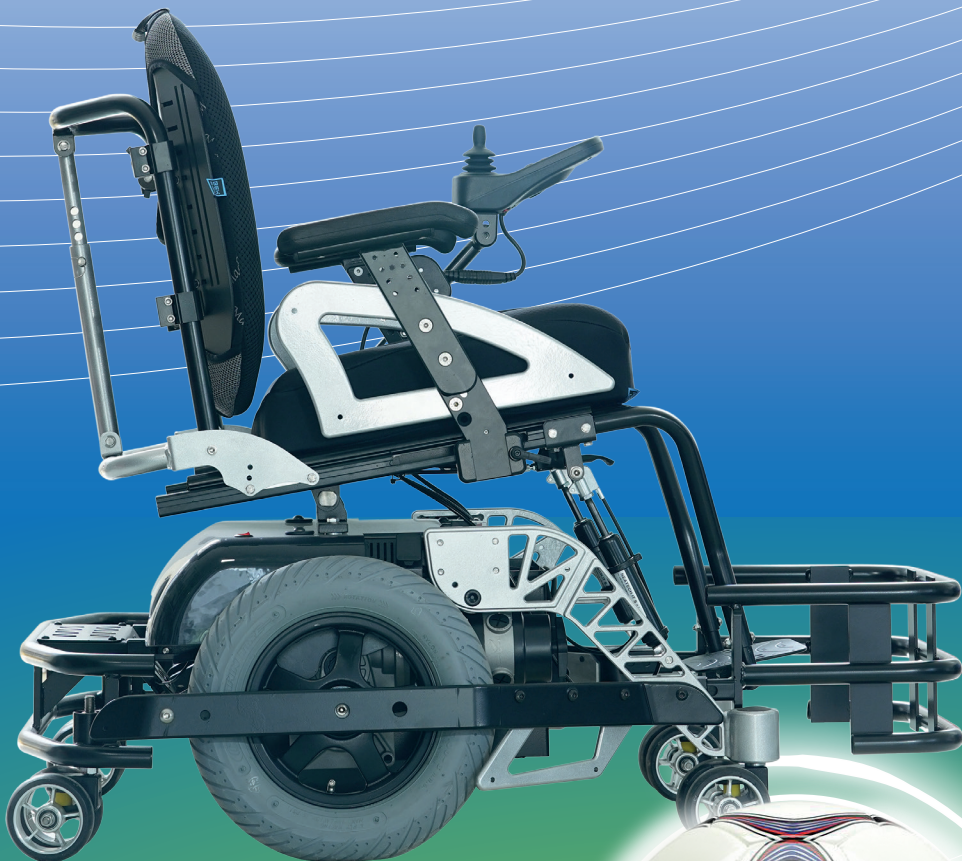

# XTREME SPORTSTOL

PICOMED  
Mobility

- FOTBALL
- HOCKEY
- ANDRE SPORTS  
AKTIVITETER

# Fart - Spenning - Idrettsglede med Xtreme Sportstol

Speedstar Xtreme er utviklet for Fotball, Hockey og andre aktiviteter. Den har kraft og presisjon både for nybegynnere og den mest profesjonelle spilleren. Ultra lett aluminiums ramme beskyttet med kraftig støtfangere rundt hele chassiset. Cambrede drivhjul og 4 svinghjul gir stolen stabilitet ved raske vendinger og stor fart. 350 watt motorer for en aktiv respons og kraft. Med sin programmerbare 120Ah R-net elektronikk gir den en kontrollert kjøreopplevelse, og den kan tilpasses individuelt til de fleste brukere fra barn til voksne. Justerbar vinkling av sete og rygg for optimal posisjonering og stabilitet. Setestørrelser 36,42 og 48 cm i bredde. Justerbar setedybde. Store individuelle tilpasningsmuligheter. Buddy Brace Comfort Rygg med sidestøtter og Peezy Ligh setepute som standard. Bredt tilbehørs utvalg

## TEKNISK INFORMASJON

Maks brukervekt: 150 kg  
Vekt stol: 105 kg

Motorer 2x350 W  
Programerbar Hastighet.: Eksempel Gutt/Jente 5 km. Ungdom 8 km. Elite 10/15 km

A - Seat width 36 /42 / 48 cm

B - Maximum seat depth 46 cm