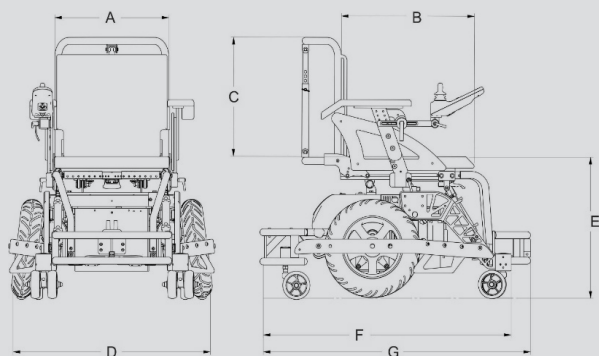

## TEKNISK INFORMASJON

Maks brukervekt: 150 kg  
Vekt stol: 105 kg

Motorer 2x350 W  
Programerbar Hastighet.: Eksempel Gutt/Jente 5 km. Ungdom 8 km. Elite 10/15 km

A - Seat width 36 /42 / 48 cm

B - Maximum seat depth 46 cm