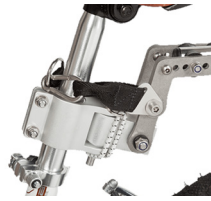

Robust og solid
Nedfellbar ryggstøtte

September 2023

DELTA RECLINE

Hjelpemidler for barn, ungdom og voksne

Delta Recline

Delta Recline - videreutviklet fra Delta Buggy for å gi tilgang til områder hvor de fleste rullestoler ikke er passende; f.eks skogsveier og turstier

Vi ser ofte at Delta Recline brukes til barn og ungdom som trenger å være skjermet og beskyttet mot omgivelsene.

Delta Recline har en justerbar ryggstøtte for de som trenger en mer åpen hoftevinkel, eller som har komplekse sittebehov. Ryggens vinkel endres ved hjelp av en justerbar stropp på baksiden av vognen. Den maksimale loddrette sittestillingen er lik som standard Delta. På grunn av det utvidede håndtaket økes den totale lengden.

Tilbehør Delta Recline

Setepute

Seteforlengelse

Svinghjul front

Hodepute

Abduksjonskloss

Sykkelfeste

Ekstra sykkelfeste