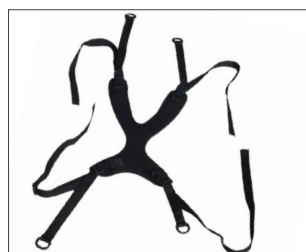

Vær med der det skjer

Hodestøtte hdvreg
1803-1227

Spesialsete Stabilo sitteinnsats
str S 1803-1243
Str M 1803-1242
Str L 1803-1241
Str XL 1803-1244

Nett armlen universal 1803-1229

Armlener er standard

Hoftebelte er standard

Sidestøtter tåler vann
1813-1452

Stabilo

på Hippocampe er sitteinnsats Stabilo.

Denne innsatsen fungerer glimrende, og gjør det mulig for et enda større antall brukere å kunne glede seg over Hippocampe.

Fordeler med Stabilo sitteinnsats: