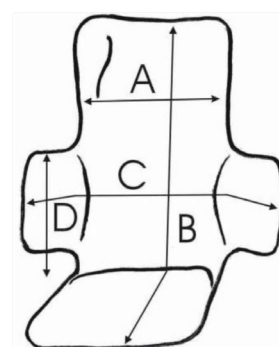

Spesialsete Stabilo