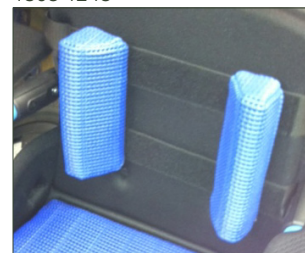

Sidestøtter tåler vann
1813-1452

Stabilo

på Hippocampe er sitteinnsats Stabilo.

Denne innsatsen fungerer glimrende, og gjør det mulig for et enda større antall brukere å kunne glede seg over Hippocampe.

Fordeler med Stabilo sitteinnsats: