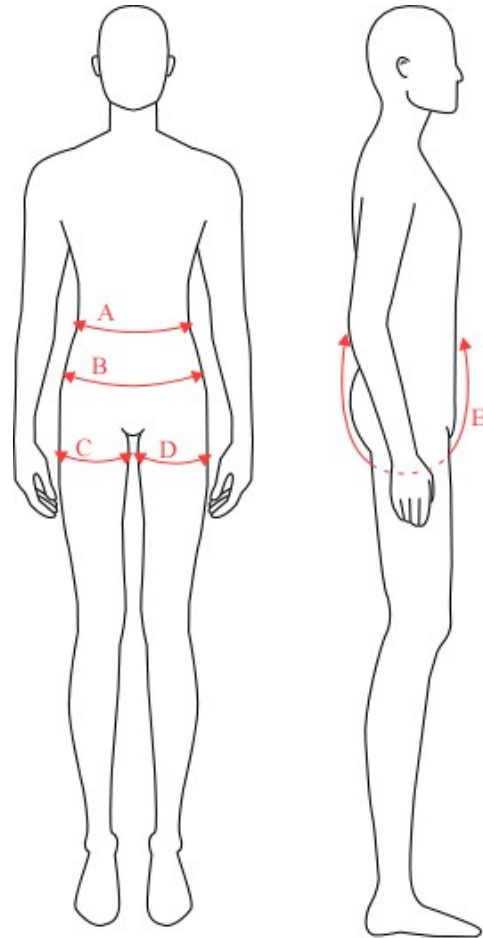

Måleskjema for Splash Badetøy

Målene tas stramt og med ev bleie på. Selv legger vi til flyttbar bredde der det er nødvendig.

Navn:

	Mål på borger	Cm
A	Midjevidde: Hele veien rundt	
B	Hoftebredde: Hele veien rundt	
C	Høyre lårbredde – ca 3 cm nede Hele veien rundt	
D	Venstre lårbredde – ca 3 cm nede Hele veien rundt	
E	Fra midje mellom ben til midje	