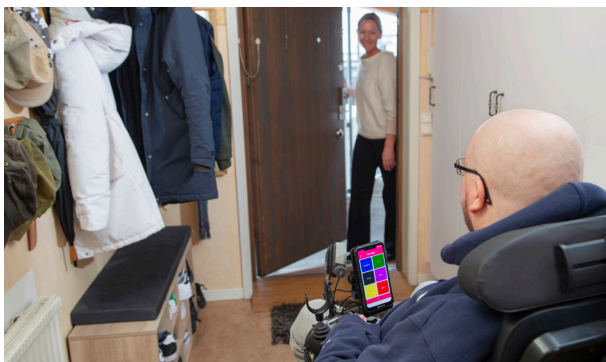

Dynamisk skjerm med bilde- og lyd støtte GEWA One – fjernkontroll med telefonfunksjon

GEWA One er en fjernkontroll som hjelper deg med å kontrollere utstyr i boligen din. Du kan styre TV, musikkanlegg, lamper, sengefunksjoner, porttelefon og dørautomatikk.

For at du skal kunne holde kontakt med familie og venner og raskt skal kunne nå en omsorgsperson, har du mulighet til å ringe og sende sms med GEWA One.

Du velger selv om du vil bruke touch-skjermen eller om du vil navigere rundt med en ekstern bryter. Symboler, farger og stemmeinnspillinger hjelper deg raskt med å finne riktig knapp

Art.nr 461610

ABILIA

ET KOMPLETT HJELPEMIDDEL

GEWA One er en fjernkontroll med telefonfunksjon, som gir deg mulighet til å kunne ringe og sende sms. Du tilpasser selv sider og knapper til hvordan du vil at de skal se ut, og du har mulighet til å legge inn hurtignummer til kontakter du ønsker å nå lett.

LETT Å SE, HØRE OG FORSTÅ

Du kan ha symboler, forskjellige farger og innspilt tale på knappene så det blir enklere å navigere riktig. Velg hvor mange knapper en side skal vise.

SMART TEKNIKK

GEWA One kan spille inn signaler fra f.eks. TV-ens vanlige fjernkontroll. GEWA One kan også sende ut signaler mot f.eks. en GEWA sengemottaker for sengestyring eller kodete signaler til en inngangsdør. Sett i et SIM-kort hvis du vil kunne ringe og sende sms til familie og venner.