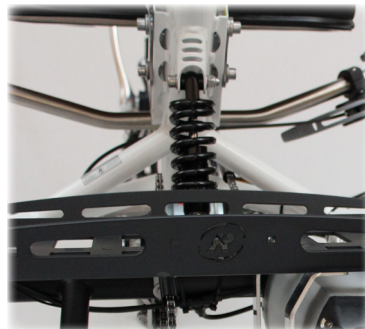

Fjæring Easy Sport