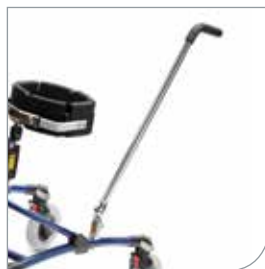

Ledsagerhåndtak
Gir hjelperen mulighet for å styre eller hjelpe barnets bevegelser.
Til Mustang str. 1 og 2.

Beskrivelse	Art.nr.	HMS nr.
L70 cm	31869510	176014