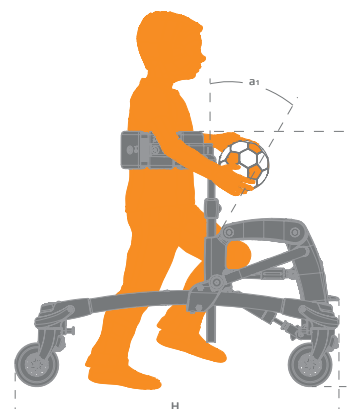

Bestilling & mål

Mustang	Str. 1 (Gul)	Str. 2 (Hvid)	Str. 3 (Rød)	Str. 4 (Grå)
Artikkelnummer	3286901	3286902	3286903	3286904
HMS-nr.	267618	267619	267620	267621
Bredde (G)	52 cm	58 cm	65 cm	70 cm
Bredde, innvendig ramme (G1)	38 cm	45 cm	50 cm	56 cm
Lengde (H)	75 cm	90 cm	100 cm	110 cm
Høyde total (I)	65 cm	80 cm	105 cm	130 cm
Setehøyde over gulv (sete = tilbehør)	17-35 cm	33-50 cm	45-68 cm	62-84 cm
Bredde mellom håndtak (håndtak = tilbehør)	14-35 cm	14-35 cm	14-60 cm	14-60 cm
Høyde fra gulv til håndtak (håndtak = tilbehør)	37-58 cm	51-71 cm	65-90 cm	81-125 cm
Vinklingsintervall, senterstamme	30°	30°	0-25°	0-25°
Svingradius	46 cm	55 cm	60 cm	65 cm
Brukerhøyde, gulv til armhulel	40-65 cm	60-85 cm	70-105 cm	87-130 cm
Vekt, standard uten tilbehør	10 kg	11 kg	18 kg	19 kg
Maks. belastning / brukervekt	30 kg	40 kg	60 kg	80 kg

Mustang som standard

Hjul	Str.1: 4" inlinehjul. Str. 2-4: 8" slimlinehjul
Bryststøtte	Str. 1: S. bryststøtte. Str.2: M. bryststøtte. Str. 3: L. bryststøtte
Sete, vinkel og dybdejusterbar	Str. 1+2: sete str. 1. Str. 3+4: sete str. 2
Bremser	Parkeringsbrems, slepebrems og ryggsperr på alle fire hjul
Håndbøyle	Str. 1+2: Håndbøyle liten. Str. 3+4: Håndbøyle stor.
Farger	Str. 1: Gul. Str. 2: Hvit. Str. 3: Rød. Str. 4: Koksgrå
Vinkelregulering	Sentersøylen med enkelt håndgrep
Høydejustering	Sete og bryststøtte + sentersøylen med gassfjær

Farger