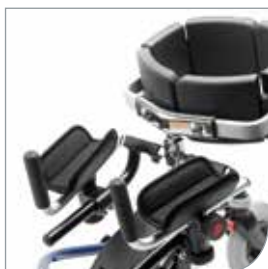

Tilbehør

Underarmstøtte med håndtak
Gir støtte til den fremste del av armen.

Beskrivelse	Art.nr.	HMS nr.
S:	31869330	176036
M:	31869340	176038
L:	31869345	176040