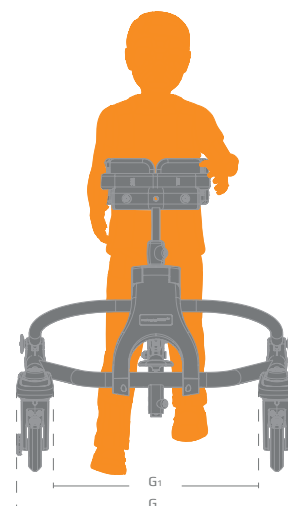

Bestilling & mål

Mustang	Str. 1 (Gul)	Str. 2 (Hvid)	Str. 3 (Rød)	Str. 4 (Grå)
Artikkelnummer	3286901	3286902	3286903	3286904
HMS-nr.	267618	267619	267620	267621
Bredde (G)	52 cm	58 cm	65 cm	70 cm
Bredde, innvendig ramme (G1)	38 cm	45 cm	50 cm	56 cm
Lengde (H)	75 cm	90 cm	100 cm	110 cm
Høyde total (I)	65 cm	80 cm	105 cm	130 cm
Setehøyde over gulv (sete = tilbehør)	17-35 cm	33-50 cm	45-68 cm	62-84 cm
Bredde mellom håndtak (håndtak = tilbehør)	14-35 cm	14-35 cm	14-60 cm	14-60 cm
Høyde fra gulv til håndtak (håndtak = tilbehør)	37-58 cm	51-71 cm	65-90 cm	81-125 cm
Vinklingsintervall, senterstamme	30°	30°	0-25°	0-25°
Svingradius	46 cm	55 cm	60 cm	65 cm
Brukerhøyde, gulv til armhulel	40-65 cm	60-85 cm	70-105 cm	87-130 cm
Vekt, standard uten tilbehør	10 kg	11 kg	18 kg	19 kg
Maks. belastning / brukervekt	30 kg	40 kg	60 kg	80 kg

Mustang som standard

Hjul	Str.1: 4" inlinehjul. Str. 2-4: 8" slimlinehjul
Bryststøtte	Str. 1: S. bryststøtte. Str.2: M. bryststøtte. Str. 3: L. bryststøtte
Sete, vinkel og dybdejusterbar	Str. 1+2: sete str. 1. Str. 3+4: sete str. 2
Bremser	Parkeringsbrems, slepebrems og ryggsperr på alle fire hjul
Håndbøyle	Str. 1+2: Håndbøyle liten. Str. 3+4: Håndbøyle stor.
Farger	Str. 1: Gul. Str. 2: Hvit. Str. 3: Rød. Str. 4: Koksgrå
Vinkelregulering	Sentersøylen med enkelt håndgrep
Høydejustering	Sete og bryststøtte + sentersøylen med gassfjær

Farger