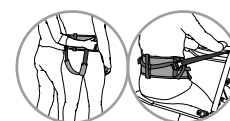

Tilbehør

6061	166866	SupportStraps	Tilbehør for belter	1 par
------	--------	---------------	---------------------	-------

*) Patent: SE-0401517-8

SupportStraps

SupportStraps er et flerfunksjonelt tilbehør som gir ekstra støtte og sikkerhet for brukere i forbindelse med gå- og ståtrening samt gåtrening og forflytning med Handicares belter, oppreisningshjelpemidler og forflytningsplattformer.

SupportStraps kan brukes som:

- bensele for EasyBelt/FlexiBelt, hindrer effektivt at belte opp ved forflytning eller gåtrening
- overkropps-/sidestøtte når man bruker QuickMove sammen med EasyBelt/FlexiBelt/FlexiMove
- sidestøtte når man bruker ReTurn sammen med ReTurnBelt